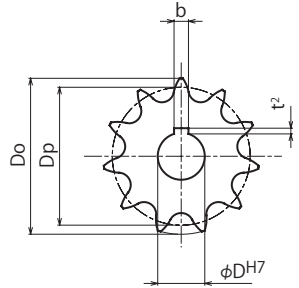

## ●ご注文No.表記例

**SUSFBN 40B 20 D20**

- チェーン .....No.40
- チェーンピッチ .....(P) 12.70mm
- ローリンク内幅 .....(W) 7.95mm
- ローラ外径 .....(Dr) 7.92mm
- 歯幅 .....(T) 7.2 mm

TYPE	歯数	外径Do	ピッチ径Dp	ボス径BD	ボス長さBL	a	重量kg
<b>SUS FBN 40B</b>	10	46	41.10	★32	22	5	0.14
	11	51	45.08	★36	22	5	0.19
	12	55	49.07	★40	22	5	0.22
	13	59	53.07	37	22	6	0.23
	14	63	57.07	42	22	6	0.28
	15	67	61.08	46	22	6	0.34
	16	71	65.10	50	22	6	0.40
	17	76	69.12	54	22	6	0.46
	18	80	73.14	57	22	6	0.51
	19	84	77.16	62	22	6	0.59
	20	88	81.18	67	25	7	0.76
	21	92	85.21	71	25	7	0.85
	22	96	89.24	75	25	7	0.95
	23	100	93.27	77	25	7	1.00
	24	104	97.30	63	25	7	0.84
	25	108	101.33	63	25	7	0.88
	26	112	105.36	63	25	7	0.92
	28	120	113.43	63	25	7	1.00
	30	128	121.50	63	25	7	1.10
	32	137	129.57	68	28	10	1.30
35	149	141.68	68	28	10	1.40	
36	153	145.72	68	28	10	1.50	
40	169	161.87	68	28	10	1.70	