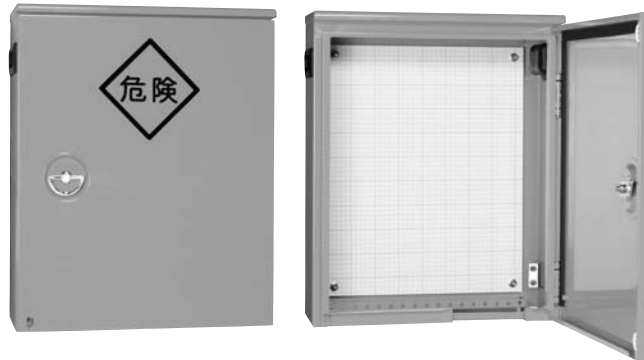

## 水切・防水・パッキン付

オレンジ マンセル2.5YR6/14  
日塗工 H12-60X

- 運搬し易い軽量キャビネットです。(従来比40%軽量化)
- 扉表面がフラットなので積み重ねて保管できます。
- 背面取付金具が回転収納できるので側面への出っ張りはありません。
- 南京錠による施錠が可能です。
- 責任者ラベルは3枚付属。

従来比  
**40%の  
軽量化**

### ● 仕様

取付基板	木製基板 9mm/方眼目盛付
板厚	ドア 0.8mm ポデー 0.8mm 屋根 0.8mm
ハンドル	C-70 (丸形ハンドル)

ドア下有効フカサ (D) 180mm ハンドル下有効フカサ (E) 150mm

キャビネット寸法 (mm)			ドア形式	木製基板 (木板ベース)			基板寸法 (mm)		開口寸法 (mm)			重量 (kg)
タテ (A)	ヨコ (B)	フカサ (C)		納期区分	品番	標準価格 (円)	タテ (F)	ヨコ (G)	タテ (H)	ヨコ (I)	穴数	
520	400	200	片扉	◎	KAC 5240-20	24,600	420	320	90	260	1	7.5
620	500	〃	〃	◎	KAC 6250-20	33,700	520	420	〃	360	〃	10.0
520	600	200	片扉	◎	KAC 5260-20	33,700	420	520	90	205	2	10.1
620	700	〃	〃	◎	KAC 6270-20	39,600	520	620	〃	255	〃	13.5