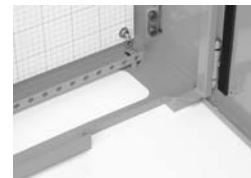

● 切欠き

コンセントケーブルの引出しに便利な切欠き付。