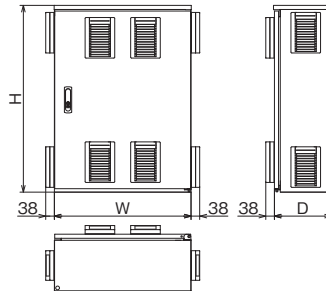

●BBO仕様

材質	スチール
板厚	ドア0.8mm 本体0.8mm
基板	木製基板 9mm 方眼目盛付
ハンドル	KH-110A(キー付防水平面ハンドル小 キー No.K200)

・従来比約40%の軽量化により省施工を実現。 ・ドアはワンタッチで着脱できます。 ・ファンの後付も可能です。

■標準タイプ (ドア下有効フカサ：D-20mm ハンドル下有効フカサ：D-50mm)

納期区分 クリーム	キャビネット寸法(mm)			品番(クリーム)	基板寸法(mm)		ドア形式	マウント アングル	重量 (kg)	標準価格 (円)
	タテ(H)	ヨコ(W)	フカサ(D)		タテ	ヨコ				
④	620	700	160	BBO 6270-16K	520	620	片扉	—	16	83,200
④	670	650	160	BBO 6765-16K	570	570	片扉	—	16	84,200
⑥	〃	〃	200	BBO 6765-20K	〃	〃	〃	—	16	86,700
④	〃	〃	250	BBO 6765-25K	〃	〃	〃	4U	18	106,000
④	〃	〃	350	BBO 6765-35K	〃	〃	〃	6U	20	119,000
④	820	600	160	BBO 8260-16K	720	520	片扉	—	17	88,300
⑥	〃	〃	200	BBO 8260-20K	〃	〃	〃	—	18	94,400
④	〃	〃	250	BBO 8260-25K	〃	〃	〃	4U	20	108,000
⑥	〃	〃	350	BBO 8260-35K	〃	〃	〃	6U	21	124,000
④	620	800	160	BBO 6280-16K	520	720	両扉	—	18	90,300
④	〃	〃	200	BBO 6280-20K	〃	〃	〃	—	18	97,400
④	〃	〃	250	BBO 6280-25K	〃	〃	〃	4U	21	111,000
④	〃	〃	350	BBO 6280-35K	〃	〃	〃	6U	22	127,000
⑥	820	800	160	BBO 8280-16K	720	720	両扉	—	22	95,400
⑥	〃	〃	200	BBO 8280-20K	〃	〃	〃	—	23	104,000
⑥	〃	〃	250	BBO 8280-25K	〃	〃	〃	4U	25	118,000
④	〃	〃	350	BBO 8280-35K	〃	〃	〃	6U	26	135,000

*フカサ250・350はマウントアングル付属(フカサ250=4U、フカサ350=6U) ※外形寸法はボックス本体のみです。ルーバー部分は含んでおりません。

■ファン付タイプ (ドア下有効フカサ：D-20mm ハンドル下有効フカサ：D-50mm)

納期区分 クリーム	キャビネット寸法(mm)			品番(クリーム)	基板寸法(mm)		ドア形式	マウント アングル	重量 (kg)	標準価格 (円)
	タテ(H)	ヨコ(W)	フカサ(D)		タテ	ヨコ				
④	620	700	160	BBO 6270-16-FK	520	620	片扉	—	16	113,000
④	670	650	160	BBO 6765-16-FK	570	570	片扉	—	16	114,000
④	〃	〃	200	BBO 6765-20-FK	〃	〃	〃	—	16	120,000
⑥	〃	〃	250	BBO 6765-25-FK	〃	〃	〃	4U	19	132,000
⑥	〃	〃	350	BBO 6765-35-FK	〃	〃	〃	6U	20	148,000
④	820	600	160	BBO 8260-16-FK	720	520	片扉	—	18	118,000
④	〃	〃	200	BBO 8260-20-FK	〃	〃	〃	—	18	124,000
④	〃	〃	250	BBO 8260-25-FK	〃	〃	〃	4U	20	137,000
④	〃	〃	350	BBO 8260-35-FK	〃	〃	〃	6U	21	153,000
④	620	800	160	BBO 6280-16-FK	520	720	両扉	—	18	120,000
④	〃	〃	200	BBO 6280-20-FK	〃	〃	〃	—	18	127,000
④	〃	〃	250	BBO 6280-25-FK	〃	〃	〃	4U	21	140,000
④	〃	〃	350	BBO 6280-35-FK	〃	〃	〃	6U	22	156,000
⑥	820	800	160	BBO 8280-16-FK	720	720	両扉	—	22	125,000
⑥	〃	〃	200	BBO 8280-20-FK	〃	〃	〃	—	23	133,000
④	〃	〃	250	BBO 8280-25-FK	〃	〃	〃	4U	25	147,000
④	〃	〃	350	BBO 8280-35-FK	〃	〃	〃	6U	26	164,000

(セット内容：ファン、温度スイッチ、端子台、プラグ付電源コード) ※セット品のファンは超静音ファン(RP4-4)を使用。

(商品コード 31)

*フカサ250・350はマウントアングル付属(フカサ250=4U、フカサ350=6U) ※外形寸法はボックス本体のみです。ルーバー部分は含んでおりません。