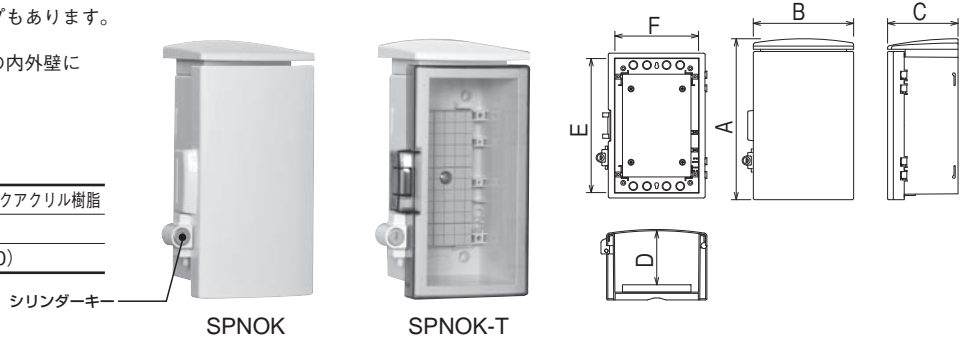

ABS ドア付

クリーム マンセル 2.5Y9/1 (近似) アクリルドア : スモーク色 グレー マンセル N-4 (近似)

- シリンダーキーによる施錠が可能です。
- 耐衝撃性に優れています。
- 軽量で穴あけ加工が容易。
- 内部機器の監視が容易なスモークドア付のタイプもあります。
- ドアは簡単にボデーと分離できます。
- 電力会社用計器箱にマッチしたグレー色と建物の内外壁にマッチしたクリーム色の2色があります。
- 遅燃性樹脂 (UL94-HB) を使用。

●仕様

材質	ボデー、屋根 ABS樹脂 ドア ABS樹脂 / スモークアクリル樹脂
取付基板	木製基板 15mm/方眼目盛付
ドア形式	片扉、シリンダーキー付 (キー #0200)

ABS ドア付 (クリーム)

ボックス寸法(mm)			木製基板(木板ベース)			有効寸法(mm)		扉下有効 フカサ(D) (mm)	基板寸法(mm)		重量 (kg)
タテ (A)	ヨコ (B)	フカサ (C)	納期区分	品番	標準価格 (円)	タテ (E)	ヨコ (F)		タテ	ヨコ	
224.5	110	100	㊦	SPNOK 2010-10	2,570	178	81	63 ~ 67.5	120	50	0.43
224.5	205	102	㊦	SPNOK 2020-10	2,690	178	176	63 ~ 68.5	120	145	0.75
277.5	155	123	㊦	SPNOK 2515-12	2,730	224	121	82 ~ 89.5	160	90	0.83
279	255	124	㊦	SPNOK 2525-12	3,300	224	221	82 ~ 90.5	160	190	1.3
329	205	144	㊦	SPNOK 3020-14	3,580	274	171	105 ~ 110.5	210	140	1.3
330.5	305	145	㊦	SPNOK 3030-14	4,190	274	271	102 ~ 111.5	210	240	1.8
277.5	155	166	㊦	SPNOK 2515-16	3,170	224	121	124 ~ 130.5	160	90	0.93
329	205	166	㊦	SPNOK 3020-16	3,840	274	171	125 ~ 130.5	210	140	1.4
380	205	164	㊦	SPNOK 3520-16	4,470	324	171	125 ~ 130.5	260	140	2.0
434	259	166	㊦	SPNOK 4025-16	5,380	373	221	124 ~ 131	310	190	2.9
437	410	166	㊦	SPNOK 4040-16	7,570	373	371	123 ~ 133	310	340	4.1
387	455	166	㊦	SPNOK 3545-16	7,480	321	416	120.5 ~ 133	260	385	4.0
534	310	187	㊦	SPNOK 5030-18	8,940	473	271	142.5 ~ 152	410	240	4.1
337	410	187	㊦	SPNOK 3040-18	7,000	273	371	142 ~ 152	210	340	3.7
544	360	205	㊦	SPNOK 5035-20	9,270	473	321	158 ~ 170	410	290	4.9