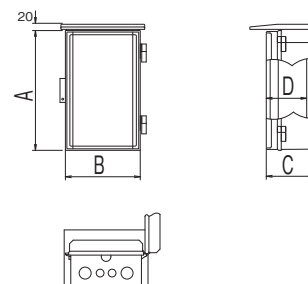

透明アクリルドア付

レッドマンセル7.5R3/12(近似)

火災報知受信機収納専用の赤色プラボックスです。

- 消防局（札幌市）認定の赤い樹脂製。
- 耐衝撃性に優れています。
- 検視しやすいスマートな透明ドア付。
- 施錠可能な構造。（穴径φ6：推奨南京錠吊太さφ5以下）
- 屋根の取りはずしが可能。

● 仕様

材質	ボデー・屋根 ABS樹脂 ドア 透明アクリル樹脂
取付基板	木製基板 15mm/方眼目盛付
ドア形式	片扉

ボックス寸法 (mm)			木製基板 (木板ベース)			扉下有効フカサ (mm)	適応	基板寸法 (mm)		重量 (kg)
タテ (A)	ヨコ (B)	フカサ (C)	納期区分	品番	標準価格 (円)			タテ	ヨコ	
520	300	180	◎	SPO 5030-18R	11,300	150	主に2級受信機(3~5回線)	400	250	3.3
570	350	200	◎	SPO 5535-20R	14,900	170		450	300	4.5