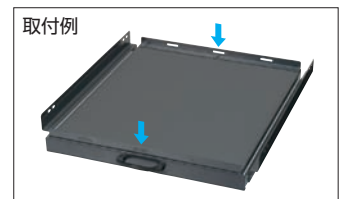

セット内容 スリット付台板: 1枚
L型レール: 2本
台板取付ねじ: 2本
レール取付ねじ: 4本

■ 適応タイプ ITN ITO ITA ITS

単位: mm

納期区分	品番	W	D	適応L型レール	重量(kg)	1セット標準価格(円)
④	RP15-60TR	449	310	RP965-60TR	3	8,650
④	RP15-70TR	〃	400	RP965-70TR	4	9,600
④	RP15-80TR	〃	500	RP965-80TR	5	11,000
④	RP15-90TR	〃	580	RP965-90TR	6	12,700
④	RP15-100TR	〃	700	RP965-100TR	7	15,200
④	RP15-110TR	〃	800	RP965-110TR	8	15,900

※ラック奥行寸法により適応品番が変わります。選定表にてご確認ください。
※重量は1セット分です。

とび出し防止ストッパー RP17

機器のとび出しを防止

- 固定ベルト用の開口部があります。
- スライド式台板などに取付けて使用します。
- 機器をベルトで固定する場合は、ねじ止め式をご利用ください。

仕様 材質: 鋼板
板厚: 1.6mm
処理: メッキ(黒)

セット内容 とび出し防止ストッパー: 2本
取付ねじ