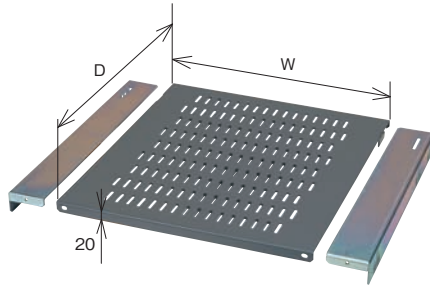

スリット付台板 RP15-S RPK15-S RPG15-S

放熱用のスリット付き台板

L型レール付

- 許容荷重は60kgです。
- L型レールが付属されています。
- 台板は、前面からねじ止めする方法ですので上下の機器でスペースが少ない場合でも容易に取付けができます。

※セット品のL型レールの写真、図面はRP965をご覧ください。

仕様 (台板本体) 材質: 鋼板
板厚: 1.6mm
塗装色: N-1 (3分ツヤ)

セット内容 スリット付台板: 1枚
L型レール: 2本
台板取付ねじ: 2本
レール取付ねじ: 4本
※CSMT, SCRVT用のレール取付ねじは2種類

■ 適応タイプ SMCT SMCKT CORT
SRB SRO SROV

単位: mm

納期区分	品番	W	D	適応L型レール	重量(kg)	1セット標準価格(円)
④	RP15-27LSB	449	270	RP965-25	3	6,100
④	RP15-30LSB	〃	300	RP965-28	〃	6,300
④	RP15-32LSB	〃	320	RP965-30	4	6,600
◎	RP15-35LSB	〃	350	RP965-33	〃	6,850
◎	RP15-40LSB	〃	400	RP965-38	〃	7,250
④	RP15-43LSB	〃	430	RP965-41	5	7,450
◎	RP15-50LSB	〃	500	RP965-48	〃	8,450
◎	RP15-58LSB	〃	580	RP965-56	6	9,850
◎	RP15-70LSB	〃	700	RP965-68	7	12,550
④	RP15-80LSB	〃	800	RP965-78	8	14,000

※ラック奥行寸法により適応品番が変わります。選定表にてご確認ください。
※重量は1セット分です。

■ 適応タイプ CSMT DGT DET SCRVT

単位: mm

納期区分	品番	W	D	適応L型レール	重量(kg)	1セット標準価格(円)
④	RPK15-48LSB	449	480	RPK965-46	5	8,450
④	RPK15-53LSB	〃	530	RPK965-51	6	9,200
④	RPG15-58LSB	〃	580	RPG965-56	〃	9,850
◎	RPG15-64LSB	〃	640	RPG965-62	〃	11,300
◎	RPK15-69LSB	〃	690	RPK965-67	7	13,200

※ラック奥行寸法により適応品番が変わります。選定表にてご確認ください。
※重量は1セット分です。

スリット付台板(イーザーL型レール用) RP15-TR

簡単取付L型レールと組合わせた台板

- 許容荷重は60kgです。
- イーザーL型レールが付属されています。

※セット品のイーザーL型レールの写真、図面はRP965-TRをご覧ください。

仕様 材質: 鋼板
板厚: 1.6mm
塗装色: N-1 (3分ツヤ)