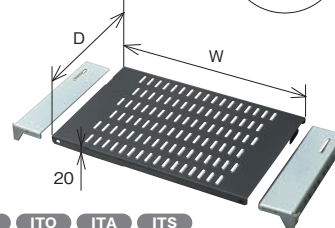

※ラック奥行寸法により適応品番が変わります。選定表にてご確認ください。
※重量は1セット分です。

■ 適応タイプ CSMT DGT DET SCRVT

単位: mm

納期区分	品番	W	D	適応L型レール	重量(kg)	1セット標準価格(円)
④	RPK15-48LSB	449	480	RPK965-46	5	8,450
④	RPK15-53LSB	〃	530	RPK965-51	6	9,200
④	RPG15-58LSB	〃	580	RPG965-56	〃	9,850
◎	RPG15-64LSB	〃	640	RPG965-62	〃	11,300
◎	RPK15-69LSB	〃	690	RPK965-67	7	13,200

※ラック奥行寸法により適応品番が変わります。選定表にてご確認ください。
※重量は1セット分です。

スリット付台板(イーザーL型レール用) RP15-TR

簡単取付L型レールと組合わせた台板

- 許容荷重は60kgです。
- イーザーL型レールが付属されています。

※セット品のイーザーL型レールの写真、図面はRP965-TRをご覧ください。

仕様 材質: 鋼板
板厚: 1.6mm
塗装色: N-1 (3分ツヤ)

セット内容 スリット付台板: 1枚
L型レール: 2本
台板取付ねじ: 2本
レール取付ねじ: 4本

■ 適応タイプ ITN ITO ITA ITS

単位: mm

納期区分	品番	W	D	適応L型レール	重量(kg)	1セット標準価格(円)
④	RP15-60TR	449	310	RP965-60TR	3	8,650
④	RP15-70TR	〃	400	RP965-70TR	4	9,600
④	RP15-80TR	〃	500	RP965-80TR	5	11,000
④	RP15-90TR	〃	580	RP965-90TR	6	12,700
④	RP15-100TR	〃	700	RP965-100TR	7	15,200
④	RP15-110TR	〃	800	RP965-110TR	8	15,900

※ラック奥行寸法により適応品番が変わります。選定表にてご確認ください。
※重量は1セット分です。

とび出し防止ストッパー RP17

機器のとび出しを防止

- 固定ベルト用の開口部があります。
- スライド式台板などに取付けて使用します。
- 機器をベルトで固定する場合は、ねじ止め式をご利用ください。

仕様 材質: 鋼板
板厚: 1.6mm
処理: メッキ(黒)

セット内容 とび出し防止ストッパー: 2本
取付ねじ