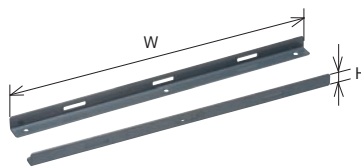

※ラック奥行寸法により適応品番が変わります。選定表にてご確認ください。
※重量は1セット分です。

スリット付台板(イーザーL型レール用) RP15-TR

簡単取付L型レールと組合わせた台板

- 許容荷重は60kgです。
- イーザーL型レールが付属されています。

※セット品のイーザーL型レールの写真、図面はRP965-TRをご覧ください。

仕様 材質: 鋼板
板厚: 1.6mm
塗装色: N-1 (3分ツヤ)

セット内容 スリット付台板: 1枚
L型レール: 2本
台板取付ねじ: 2本
レール取付ねじ: 4本

■ 適応タイプ ITN ITO ITA ITS

単位: mm

納期区分	品番	W	D	適応L型レール	重量(kg)	1セット標準価格(円)
④	RP15-60TR	449	310	RP965-60TR	3	8,650
④	RP15-70TR	〃	400	RP965-70TR	4	9,600
④	RP15-80TR	〃	500	RP965-80TR	5	11,000
④	RP15-90TR	〃	580	RP965-90TR	6	12,700
④	RP15-100TR	〃	700	RP965-100TR	7	15,200
④	RP15-110TR	〃	800	RP965-110TR	8	15,900

※ラック奥行寸法により適応品番が変わります。選定表にてご確認ください。
※重量は1セット分です。

とび出し防止ストッパー RP17

機器のとび出しを防止

- 固定ベルト用の開口部があります。
- スライド式台板などに取付けて使用します。
- 機器をベルトで固定する場合は、ねじ止め式をご利用ください。

仕様 材質: 鋼板
板厚: 1.6mm
処理: メッキ(黒)

セット内容 とび出し防止ストッパー: 2本
取付ねじ

単位: mm

納期区分	品番	W	H	固定方法	適応オプション	重量(kg)	1セット標準価格(円)
④	RP17-1B	426	20	ねじ止め式	RP16	0.4	2,250
④	RP17-1RB	〃	〃	両面テープ	RP15(S)、RP16-M	0.4	2,400

※1セット2個入りです。