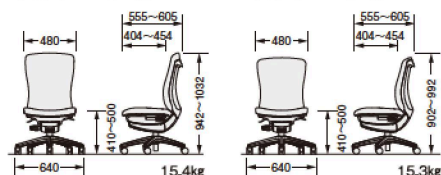

No.3520F-K・3520S-K
No.3520F-W・3520S-W

No.3510F-K・3510S-K
No.3510F-W・3510S-W