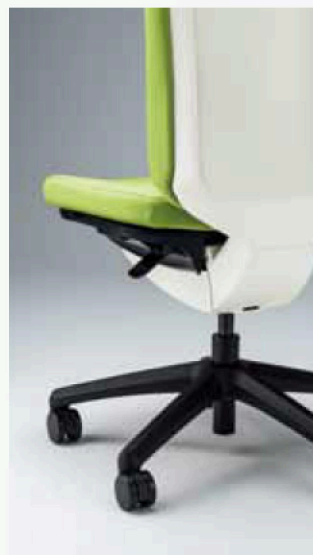

●上張:ビニールレザー張り(防汚)

ミドルバック

No.3510F-K アップルグリーン

No.3510S-W ソフトオレンジ+HG-22W

再生材		ロングライフ		分別		環境保全		布張り		品番		本体価格(税抜)
注文番号												
脚ベース	アクアブルー	コスミックブルー	サンドベージュ	チェリーレッド	アップルグリーン	ブラック					品番	¥46,200
ブラック	751-36	751-37	751-38	751-39	751-40	751-41	No.3510F-K					
ホワイト	751-54	751-55	751-56	751-57	751-58	751-59	No.3510F-W					

●上張:ビニールレザー張り(防汚)

No.3520F-K・3520S-K
No.3520F-W・3520S-W

No.3510F-K・3510S-K
No.3510F-W・3510S-W

ホワイトシェル/脚ベース:ブラック

ホワイトシェル/脚ベース:ホワイト

Option オプション

フレキシブルアームセット

カラー	注文番号	品番	本体価格(税抜)
ホワイト	750-92	AR-153W	¥19,300

- PA樹脂成型品
- 肘パッド:エラストラマー樹脂(ブラック)

●上下調節:ストローク
80mm(20mmピッチ・5
ポジション)

●角度調節:外
側30°・内側30°
(7ポジション)

サークルアームセット

カラー	注文番号	品番	本体価格(税抜)
ホワイト	750-90	AR-152W	¥11,000

- PP樹脂成型品

ハンガーセット

カラー	注文番号	品番	本体価格(税抜)
ホワイト	683-19	HG-22W	¥8,500