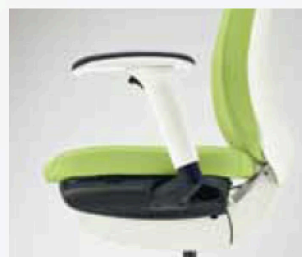

●上張:ビニールレザー張り(防汚)

No.3520F-K・3520S-K
No.3520F-W・3520S-W

No.3510F-K・3510S-K
No.3510F-W・3510S-W

ホワイトシェル/脚ベース:ブラック

ホワイトシェル/脚ベース:ホワイト

Option オプション

フレキシブルアームセット

カラー	注文番号	品番	本体価格(税抜)
ホワイト	750-92	AR-153W	¥19,300

- PA樹脂成型品
- 肘パッド:エラストラマー樹脂(ブラック)

●上下調節:ストローク
80mm(20mmピッチ・5
ポジション)

●角度調節:外
側30°・内側30°
(7ポジション)

サークルアームセット

カラー	注文番号	品番	本体価格(税抜)
ホワイト	750-90	AR-152W	¥11,000

- PP樹脂成型品

ハンガーセット

カラー	注文番号	品番	本体価格(税抜)
ホワイト	683-19	HG-22W	¥8,500