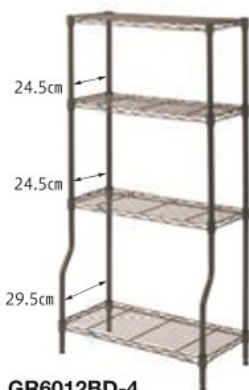

GARDEN RACK

ガーデンラック

サビに強いルミナス唯一の 屋外用ガーデニングラック

日当たりの良さを考えた棚の奥行き設計と通気性抜群のオープンシェルフ。ベランダにもぴったりのコンパクトサイズです。

19 mm

奥行き29.5cmタイプ ガーデンラック

●材質/スチール(粉体塗装)

GR6090BD-3

GR7090BD-3

GR6012BD-4

GR7012BD-4

19 mm 径

12.7 mm 径

カラーラック・ガーデンラック

	高さ	幅×奥行	59.5×29.5cm	69.5×29.5cm
棚3段	90.5cm		3段 60W GR6090BD-3 4549549-186296	3段 70W GR7090BD-3 4549549-186319
棚4段	121.5cm		4段 60W GR6012BD-4 4549549-186302	4段 70W GR7012BD-4 4549549-186326

12.7 mm

奥行き30cmタイプ ガーデンラック スクエア

●材質/スチール(粉体塗装)

	高さ	幅×奥行	30×30cm
棚3段	90cm		3段スクエア GR303090-3 4549549-186272
棚4段	120cm		4段スクエア GR303012-4 4549549-186289

GR303090-3

GR303012-4