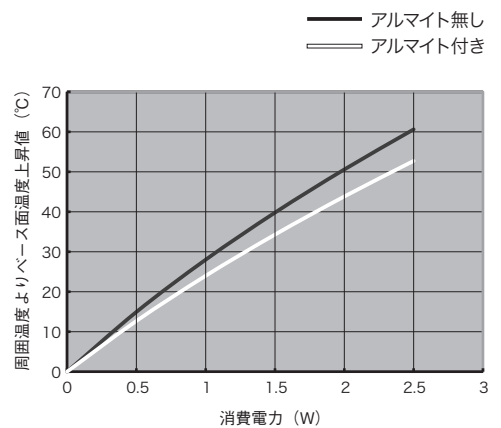

10PB15

製品重量：3.2g

11PB15

製品重量：4.9g

16P16

製品重量：7.3g

16PB16

製品重量：8.2g