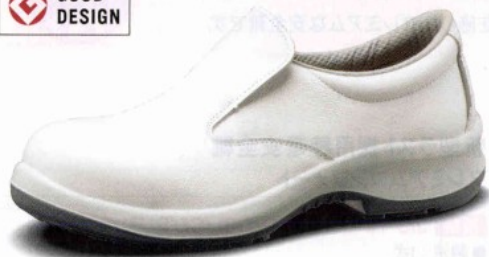

PRM200 静電

DP-13底

新型ラスト採用静電安全靴 プレミアムコンフォート

規格 JIS T8103 (ED-P/C2)/CI/S/P1/F1

- 製法：1式
- 先芯：新ワイド樹脂
- 甲被：牛クロム革(ソフト型押)
- 中敷：プレミアムインソール(抗菌・防臭)
- 靴底：発泡ポリウレタン2層底
- 標準重量：810g/足

商品コード	色	サイズ(EEE)	標準価格
15000511	ホワイト	23.5~28cm	16,800円
15000512	ホワイト	29・30cm*	23,600円

※受注生産

PRM200 通気静電

女性用 P.68

DP-13底

新型ラスト採用静電安全靴 プレミアムコンフォート

規格 JIS T8103 (ED-P/C2)/CI/S/P1/F1

- 製法：1式
- 先芯：新ワイド樹脂
- 甲被：牛クロム革(ソフト型押)
- 中敷：プレミアムインソール(抗菌・防臭)
- 靴底：発泡ポリウレタン2層底
- 標準重量：800g/足

商品コード	色	サイズ(EEE)	標準価格
15000509	ホワイト	23.5~28cm	16,800円
15000510	ホワイト	29・30cm*	23,600円

※受注生産

PRM220 静電

新型ラスト採用静電安全靴
プレミアムコンフォート・中編上靴

規格 JIS T8103 (ED-P/C2)/CI/S/P1/F1

- 製法：1式
- 先芯：新ワイド樹脂
- 甲被：牛クロム革(ソフト型押)
- 中敷：プレミアムインソール(抗菌・防臭)
- 靴底：発泡ポリウレタン2層底
- 標準高さ：150mm
- 標準重量：970g/足
- ※ウーリーシューレース使用

DP-13底