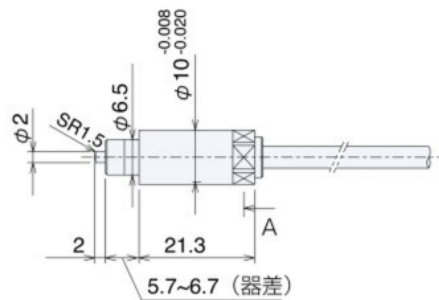

■外形寸法図

CSFN105A

(A : NO)

M10×0.5
15
13
3
材質: BsBM
処理: Niメッキ
品番: S623

CSFSN10A

(A : NO)

■プログラムコントローラーとの結線

NPN出力 → プログラムコントローラ