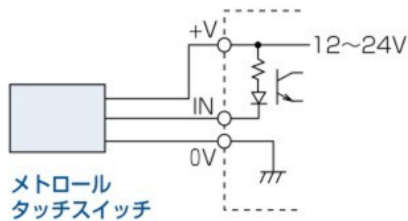

■外形寸法図

CSFN105A

(A : NO)

M10×0.5
15
13
3
材質: BsBM
処理: Niメッキ
品番: S623

CSFSN10A

(A : NO)

■プログラムコントローラーとの結線

NPN出力 → プログラムコントローラ