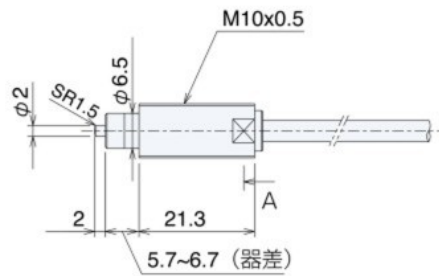

■外形寸法図

CSFN105A

(A : NO)

M10×0.5
15
13
3
材質: BsBM
処理: Niメッキ
品番: S623

CSFSN10A

(A : NO)

■プログラムコントローラーとの結線

NPN出力 → プログラムコントローラ