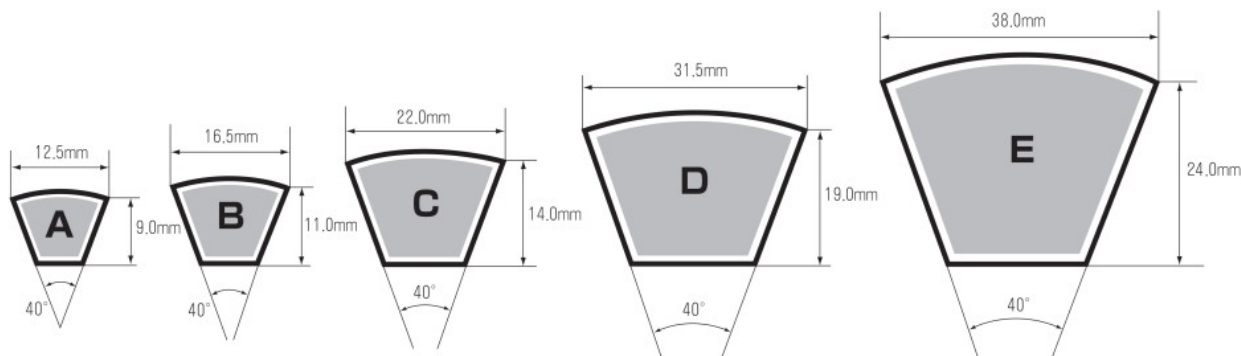

断面寸法

(注) 図に示す断面寸法はノミナル値です。

標準ベルトサイズ

A形 (号)			B形 (号)			C形 (号)			D形 (号)	E形 (号)
★ 20	★ 60	★ 100	★ 25	★ 65	★ 112	40	86	★ 190	★ 100	180
★ 21	★ 61	★ 102	★ 26	★ 66	★ 115	42	87	★ 200	★ 105	210
★ 22	★ 62	★ 105	★ 27	★ 67	★ 118	★ 45	★ 88	★ 210	★ 110	240
★ 23	★ 63	★ 108	★ 28	★ 68	★ 120	★ 48	★ 89	★ 220	★ 115	270
★ 24	★ 64	★ 110	★ 29	★ 69	★ 122	★ 50	★ 90	★ 230	★ 120	300
★ 25	★ 65	★ 112	★ 30	★ 70	★ 125	51	★ 91	★ 240	★ 125	330
★ 26	★ 66	★ 115	★ 31	★ 71	★ 128	★ 52	★ 92	★ 250	★ 130	360
★ 27	★ 67	★ 118	★ 32	★ 72	★ 130	53	★ 93	★ 260	★ 135	390
★ 28	★ 68	★ 120	★ 33	★ 73	★ 132	★ 54	94	★ 270	★ 140	420
★ 29	★ 69	★ 122	★ 34	★ 74	★ 135	★ 55	★ 95		★ 145	
							96			
★ 30	★ 70	★ 125	★ 35	★ 75	★ 138	56			★ 150	
★ 31	★ 71	★ 128	★ 36	★ 76	★ 140	57		97	★ 155	
★ 32	★ 72	★ 130	★ 37	★ 77	★ 145	★ 58	★ 98		★ 160	
★ 33	★ 73	★ 135	★ 38	★ 78	★ 150	59	99		★ 165	
★ 34	★ 74	★ 140	★ 39	★ 79	★ 155	★ 60	★ 100		★ 170	
★ 35	★ 75	★ 145	★ 40	★ 80	★ 160	61	★ 102		★ 180	
★ 36	★ 76	★ 150	★ 41	★ 81	★ 165	★ 62	★ 105		★ 190	
★ 37	★ 77	★ 155	★ 42	★ 82	★ 170	63	★ 108		★ 200	
★ 38	★ 78	★ 160	★ 43	★ 83	★ 180	64	★ 110		★ 210	
★ 39	★ 79	★ 165	★ 44	★ 84	★ 190	★ 65	★ 112		★ 220	
						66	★ 115			
★ 40	★ 80	★ 170	★ 45	★ 85	★ 200				★ 230	
★ 41	★ 81	★ 180	★ 46	★ 86	★ 210	67	★ 118		★ 240	
★ 42	★ 82		★ 47	★ 87		★ 68	★ 120		★ 250	
★ 43	★ 83		★ 48	★ 88		69	★ 122		★ 260	
★ 44	★ 84		★ 49	★ 89		★ 70	★ 125		★ 270	
★ 45	★ 85		★ 50	★ 90		71	★ 128		★ 280	
★ 46	★ 86		★ 51	★ 91		★ 72	★ 130		★ 300	
★ 47	★ 87		★ 52	★ 92		73	★ 132		★ 310	
★ 48	★ 88		★ 53	★ 93		74	★ 135		★ 330	
★ 49	★ 89		★ 54	★ 94		★ 75	★ 138		★ 360	
						76	★ 140			
★ 50	★ 90		★ 55	★ 95						
★ 51	★ 91		★ 56	★ 96		77	★ 142			
★ 52	★ 92		★ 57	★ 97		★ 78	★ 145			
★ 53	★ 93		★ 58	★ 98		79	★ 148			
★ 54	★ 94		★ 59	★ 99		★ 80	★ 150			
★ 55	★ 95		★ 60	★ 100		81	★ 155			
★ 56	★ 96		★ 61	★ 102		★ 82	★ 160			
★ 57	★ 97		★ 62	★ 105	( * 13 )	83	★ 165	( * 30 )	( * 75 )	
★ 58	★ 98	( * 11 )	★ 63	★ 108	( * 15 )	84	★ 170	( * 33 )	( * 80 )	( * 97 )
★ 59	★ 99	( * 370 )	★ 64	★ 110	( * 660 )	★ 85	★ 180	( * 660 )	( * 85 )	( * 97 )