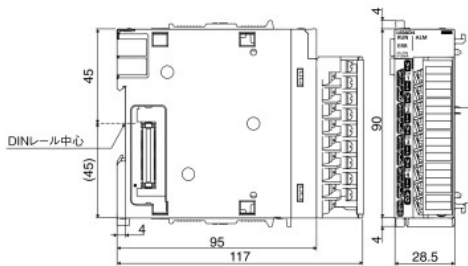

入力／出力／入出力混合ユニット

LX10、LX28、LX40C6、LY10R2、LY18R2A、
LY20S6、LY28S1A、LY40NT5P、LY40PT5P

LX41C4、LY41NT1P、LY41PT1P

LX42C4、LY42NT1P、LY42PT1P
LH42C4NT1P、LH42C4PT1P

LG69

L6TE-18S

マルチ入力(電圧／電流／温度)／アナログ入力／アナログ出力／アナログ入出力ユニット

L60MD4-G、L60AD4、L60DA4、L60ADVL8、L60ADIL8、
L60AD4-2GH、L60AD2DA2

L60DAVL8、L60DAIL8

温度入力ユニット

L60RD8

(単位:mm)