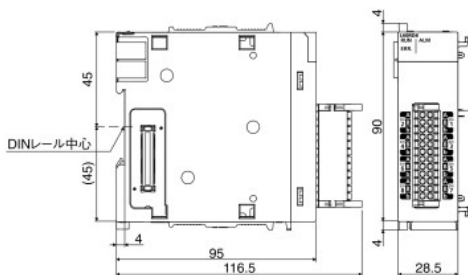

L60MD4-G、L60AD4、L60DA4、L60ADVL8、L60ADIL8、
L60AD4-2GH、L60AD2DA2

L60DAVL8、L60DAIL8

温度入力ユニット

L60RD8

(単位:mm)