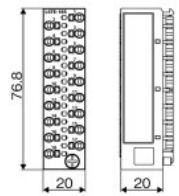

入力／出力／入出力混合ユニット

LX10、LX28、LX40C6、LY10R2、LY18R2A、
LY20S6、LY28S1A、LY40NT5P、LY40PT5P

LX41C4、LY41NT1P、LY41PT1P

LX42C4、LY42NT1P、LY42PT1P
LH42C4NT1P、LH42C4PT1P

LG69

L6TE-18S

マルチ入力(電圧／電流／温度)／アナログ入力／アナログ出力／アナログ入出力ユニット

L60MD4-G、L60AD4、L60DA4、L60ADVL8、L60ADIL8、
L60AD4-2GH、L60AD2DA2

L60DAVL8、L60DAIL8

温度入力ユニット

L60RD8

(単位:mm)