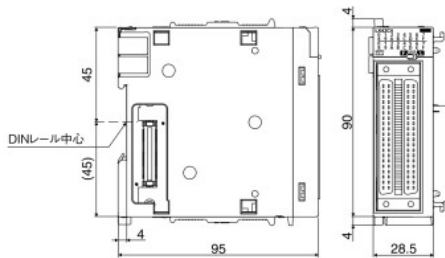

入力／出力／入出力混合ユニット

LX10、LX28、LX40C6、LY10R2、LY18R2A、
LY20S6、LY28S1A、LY40NT5P、LY40PT5P

LX41C4、LY41NT1P、LY41PT1P

LX42C4、LY42NT1P、LY42PT1P
LH42C4NT1P、LH42C4PT1P

LG69

L6TE-18S

マルチ入力(電圧／電流／温度)／アナログ入力／アナログ出力／アナログ入出力ユニット

L60MD4-G、L60AD4、L60DA4、L60ADVL8、L60ADIL8、
L60AD4-2GH、L60AD2DA2

L60DAVL8、L60DAIL8

温度入力ユニット

L60RD8

(単位:mm)