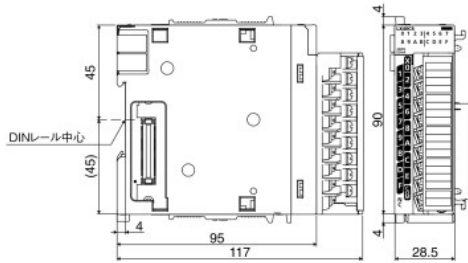

入力／出力／入出力混合ユニット

LX10、LX28、LX40C6、LY10R2、LY18R2A、
LY20S6、LY28S1A、LY40NT5P、LY40PT5P

LX41C4、LY41NT1P、LY41PT1P

LX42C4、LY42NT1P、LY42PT1P
LH42C4NT1P、LH42C4PT1P

LG69

L6TE-18S

マルチ入力(電圧／電流／温度)／アナログ入力／アナログ出力／アナログ入出力ユニット

L60MD4-G、L60AD4、L60DA4、L60ADVL8、L60ADIL8、
L60AD4-2GH、L60AD2DA2

L60DAVL8、L60DAIL8

温度入力ユニット

L60RD8

(単位:mm)