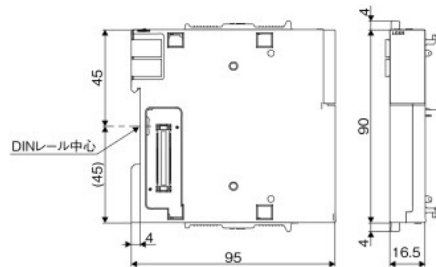

入力／出力／入出力混合ユニット

LX10、LX28、LX40C6、LY10R2、LY18R2A、
LY20S6、LY28S1A、LY40NT5P、LY40PT5P

LX41C4、LY41NT1P、LY41PT1P

LX42C4、LY42NT1P、LY42PT1P
LH42C4NT1P、LH42C4PT1P

LG69

L6TE-18S

マルチ入力(電圧／電流／温度)／アナログ入力／アナログ出力／アナログ入出力ユニット

L60MD4-G、L60AD4、L60DA4、L60ADVL8、L60ADIL8、
L60AD4-2GH、L60AD2DA2

L60DAVL8、L60DAIL8

温度入力ユニット

L60RD8

(単位:mm)