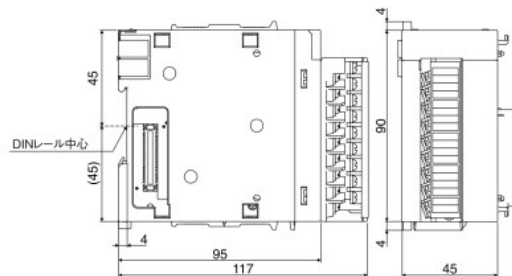

入力／出力／入出力混合ユニット

LX10、LX28、LX40C6、LY10R2、LY18R2A、
LY20S6、LY28S1A、LY40NT5P、LY40PT5P

LX41C4、LY41NT1P、LY41PT1P

LX42C4、LY42NT1P、LY42PT1P
LH42C4NT1P、LH42C4PT1P

LG69

L6TE-18S

マルチ入力(電圧／電流／温度)／アナログ入力／アナログ出力／アナログ入出力ユニット

L60MD4-G、L60AD4、L60DA4、L60ADVL8、L60ADIL8、
L60AD4-2GH、L60AD2DA2

L60DAVL8、L60DAIL8

温度入力ユニット

L60RD8

(単位:mm)