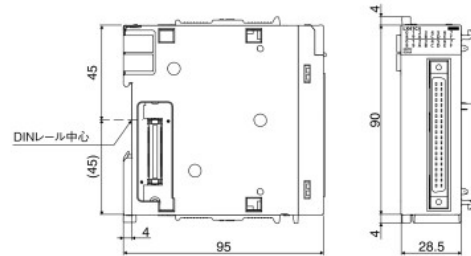

入力／出力／入出力混合ユニット

LX10、LX28、LX40C6、LY10R2、LY18R2A、
LY20S6、LY28S1A、LY40NT5P、LY40PT5P

LX41C4、LY41NT1P、LY41PT1P

LX42C4、LY42NT1P、LY42PT1P
LH42C4NT1P、LH42C4PT1P

LG69

L6TE-18S

マルチ入力(電圧／電流／温度)／アナログ入力／アナログ出力／アナログ入出力ユニット

L60MD4-G、L60AD4、L60DA4、L60ADVL8、L60ADIL8、
L60AD4-2GH、L60AD2DA2

L60DAVL8、L60DAIL8

温度入力ユニット

L60RD8

(単位:mm)