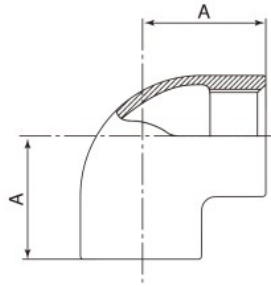

90° エルボ <90E>

材質：SCS13A

単位：mm

呼び径		中心から端面 までの距離	
(A)	(B)	A	
6	1/8	17	
8	1/4	19	
10	3/8	23	
15	1/2	27	
20	3/4	32	
25	1	38	
32	1 1/4	46	
40	1 1/2	48	
50	2	57	

45° エルボ <45E>

材質：SCS13A

単位：mm

呼び径		中心から端面 までの距離	
(A)	(B)	A	
8	1/4	17	
10	3/8	19	
15	1/2	21	
20	3/4	25	
25	1	29	
32	1 1/4	34	
40	1 1/2	37	
50	2	42	

ストリートエルボ <SE>

材質：SCS13A

単位：mm

呼び径		中心から端面 までの距離	
(A)	(B)	A	B
8	1/4	19	30
10	3/8	23	35
15	1/2	27	40
20	3/4	32	47
25	1	38	54
32	1 1/4	46	62
40	1 1/2	48	68
50	2	57	79

異径エルボ <ER>

材質：SCS13A

単位：mm

呼び径		中心から端面 までの距離	
(A)	(B)	A	B
8×6	1/4×1/8	18	18
10×8	3/8×1/4	20	22
15×8	1/2×1/4	24	24
15×10	1/2×3/8	26	25
20×10	3/4×3/8	28	28
20×15	3/4×1/2	29	30
25×15	1×1/2	32	33
25×20	1×3/4	34	35
32×20	1 1/4×3/4	38	40
32×25	1 1/4×1	40	42
40×25	1 1/2×1	41	45
40×32	1 1/2×1 1/4	45	48
50×25	2×1	44	51
50×32	2×1 1/4	48	54
50×40	2×1 1/2	52	55