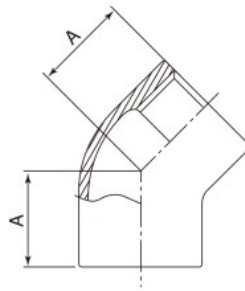

90° エルボ <90E>

材質：SCS13A

単位：mm

呼び径		中心から端面 までの距離	
(A)	(B)	A	
6	1/8	17	
8	1/4	19	
10	3/8	23	
15	1/2	27	
20	3/4	32	
25	1	38	
32	1 1/4	46	
40	1 1/2	48	
50	2	57	

45° エルボ <45E>

材質：SCS13A

単位：mm

呼び径		中心から端面 までの距離	
(A)	(B)	A	
8	1/4	17	
10	3/8	19	
15	1/2	21	
20	3/4	25	
25	1	29	
32	1 1/4	34	
40	1 1/2	37	
50	2	42	

ストリートエルボ <SE>

材質：SCS13A

単位：mm

呼び径		中心から端面 までの距離	
(A)	(B)	A	B
8	1/4	19	30
10	3/8	23	35
15	1/2	27	40
20	3/4	32	47
25	1	38	54
32	1 1/4	46	62
40	1 1/2	48	68
50	2	57	79

異径エルボ <ER>

材質：SCS13A

単位：mm

呼び径		中心から端面 までの距離	
(A)	(B)	A	B
8×6	1/4×1/8	18	18
10×8	3/8×1/4	20	22
15×8	1/2×1/4	24	24
15×10	1/2×3/8	26	25
20×10	3/4×3/8	28	28
20×15	3/4×1/2	29	30
25×15	1×1/2	32	33
25×20	1×3/4	34	35
32×20	1 1/4×3/4	38	40
32×25	1 1/4×1	40	42
40×25	1 1/2×1	41	45
40×32	1 1/2×1 1/4	45	48
50×25	2×1	44	51
50×32	2×1 1/4	48	54
50×40	2×1 1/2	52	55