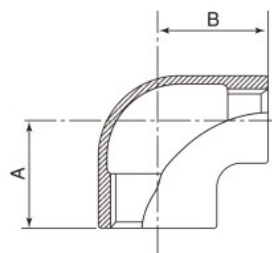

90° エルボ <90E>

材質：SCS13A

単位：mm

呼び径		中心から端面 までの距離	
(A)	(B)	A	
6	1/8	17	
8	1/4	19	
10	3/8	23	
15	1/2	27	
20	3/4	32	
25	1	38	
32	1 1/4	46	
40	1 1/2	48	
50	2	57	

45° エルボ <45E>

材質：SCS13A

単位：mm

呼び径		中心から端面 までの距離	
(A)	(B)	A	
8	1/4	17	
10	3/8	19	
15	1/2	21	
20	3/4	25	
25	1	29	
32	1 1/4	34	
40	1 1/2	37	
50	2	42	

ストリートエルボ <SE>

材質：SCS13A

単位：mm

呼び径		中心から端面 までの距離	
(A)	(B)	A	B
8	1/4	19	30
10	3/8	23	35
15	1/2	27	40
20	3/4	32	47
25	1	38	54
32	1 1/4	46	62
40	1 1/2	48	68
50	2	57	79

異径エルボ <ER>

材質：SCS13A

単位：mm

呼び径		中心から端面 までの距離	
(A)	(B)	A	B
8×6	1/4×1/8	18	18
10×8	3/8×1/4	20	22
15×8	1/2×1/4	24	24
15×10	1/2×3/8	26	25
20×10	3/4×3/8	28	28
20×15	3/4×1/2	29	30
25×15	1×1/2	32	33
25×20	1×3/4	34	35
32×20	1 1/4×3/4	38	40
32×25	1 1/4×1	40	42
40×25	1 1/2×1	41	45
40×32	1 1/2×1 1/4	45	48
50×25	2×1	44	51
50×32	2×1 1/4	48	54
50×40	2×1 1/2	52	55