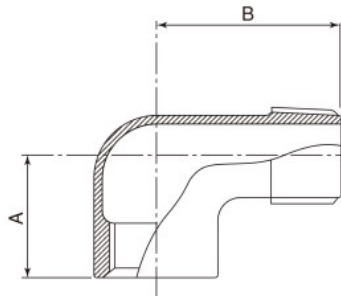

90° エルボ <90E>

材質：SCS13A

単位：mm

呼び径		中心から端面 までの距離	
(A)	(B)	A	
6	1/8	17	
8	1/4	19	
10	3/8	23	
15	1/2	27	
20	3/4	32	
25	1	38	
32	1 1/4	46	
40	1 1/2	48	
50	2	57	

45° エルボ <45E>

材質：SCS13A

単位：mm

呼び径		中心から端面 までの距離	
(A)	(B)	A	
8	1/4	17	
10	3/8	19	
15	1/2	21	
20	3/4	25	
25	1	29	
32	1 1/4	34	
40	1 1/2	37	
50	2	42	

ストリートエルボ <SE>

材質：SCS13A

単位：mm

呼び径		中心から端面 までの距離	
(A)	(B)	A	B
8	1/4	19	30
10	3/8	23	35
15	1/2	27	40
20	3/4	32	47
25	1	38	54
32	1 1/4	46	62
40	1 1/2	48	68
50	2	57	79

異径エルボ <ER>

材質：SCS13A

単位：mm

呼び径		中心から端面 までの距離	
(A)	(B)	A	B
8×6	1/4×1/8	18	18
10×8	3/8×1/4	20	22
15×8	1/2×1/4	24	24
15×10	1/2×3/8	26	25
20×10	3/4×3/8	28	28
20×15	3/4×1/2	29	30
25×15	1×1/2	32	33
25×20	1×3/4	34	35
32×20	1 1/4×3/4	38	40
32×25	1 1/4×1	40	42
40×25	1 1/2×1	41	45
40×32	1 1/2×1 1/4	45	48
50×25	2×1	44	51
50×32	2×1 1/4	48	54
50×40	2×1 1/2	52	55