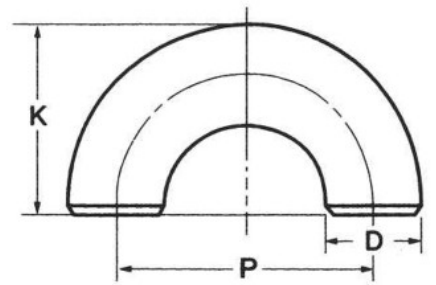

45°・90°・180°エルボの寸法

45°ロングエルボ 45E(L)
45°ショートエルボ 45E(S)

90°ロングエルボ 90E(L)
90°ショートエルボ 90E(S)

180°ロングエルボ 180E(L)
180°ショートエルボ 180E(S)

単位：mm

径の呼び		外径 D	中心から端面までの距離				中心から中心までの距離		背から端面までの距離	
			45°エルボ		90°エルボ		180°エルボ		ロング 180E(L)	ショート 180E(S)
			ロング 45E(L)	ショート 45E(S)	ロング 90E(L)	ショート 90E(S)	ロング 180E(L)	ショート 180E(S)		
(A)	(B)	H	H	F	F	P	P	K	K	
15	1/2	21.7	15.8	—	38.1	—	76.2	—	49.0	—
20	3/4	27.2	15.8	—	38.1	—	76.2	—	51.7	—
25	1	34.0	15.8	—	38.1	25.4	76.2	50.8	55.1	42.4
32	1 1/4	42.7	19.7	—	47.6	31.8	95.2	63.6	69.0	53.2
40	1 1/2	48.6	23.7	15.8	57.2	38.1	114.4	76.2	81.5	62.4
50	2	60.5	31.6	21.0	76.2	50.8	152.4	101.6	106.5	81.1
65	2 1/2	76.3	39.5	26.3	95.3	63.5	190.6	127.0	133.5	101.7
80	3	89.1	47.3	31.6	114.3	76.2	228.6	152.4	158.9	120.8
90	3 1/2	101.6	55.3	36.8	133.4	88.9	266.8	177.8	184.2	139.7
100	4	114.3	63.1	42.1	152.4	101.6	304.8	203.2	209.6	158.8
125	5	139.8	78.9	52.6	190.5	127.0	381.0	254.0	260.4	196.9
150	6	165.2	94.7	63.1	228.6	152.4	457.2	304.8	311.2	235.0
200	8	216.3	126.3	84.2	304.8	203.2	609.6	406.4	413.0	311.4
250	10	267.4	157.8	105.2	381.0	254.0	762.0	508.0	514.7	387.7
300	12	318.5	189.4	126.2	457.2	304.8	914.4	609.6	616.5	464.1
350	14	355.6	220.9	147.3	533.4	355.6	1066.8	711.2	711.2	533.4
400	16	406.4	252.5	168.3	609.6	406.4	1219.2	812.8	812.8	609.6
450	18	457.2	284.1	189.4	685.8	457.2	—	—	—	—
500	20	508.0	315.6	210.4	762.0	508.0	—	—	—	—
550	22	558.8	347.2	231.5	838.2	558.8	—	—	—	—
600	24	609.6	378.7	252.5	914.4	609.6	—	—	—	—
650	26	660.4	410.3	273.5	990.6	660.4	—	—	—	—
700	28	711.2	441.9	294.6	1066.8	711.2	—	—	—	—
750	30	762.0	473.4	315.6	1143.0	762.0	—	—	—	—
800	32	812.8	505.0	336.7	1219.2	812.8	—	—	—	—
850	34	863.6	536.6	357.7	1295.4	863.6	—	—	—	—
900	36	914.4	568.1	378.7	1371.6	914.4	—	—	—	—
950	38	965.2	599.7	399.8	1447.8	965.2	—	—	—	—
1000	40	1016.0	631.2	420.8	1524.0	1016.0	—	—	—	—
1050	42	1066.8	662.8	441.9	1600.2	1066.8	—	—	—	—
1100	44	1117.6	694.4	462.9	1676.4	1117.6	—	—	—	—
1150	46	1168.4	725.9	484.0	1752.6	1168.4	—	—	—	—
1200	48	1219.2	757.5	505.0	1828.8	1219.2	—	—	—	—