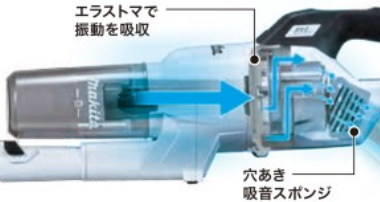

06 充電式クリーナー

別販売品は P143 を参照

低騒音を実現する流路構造 全モデル共通

静かでパワフルな吸引力

操作性に優れたノズル

スムーズな動きを実現

ノズル可動部の中心を、後タイヤ軸上に配置。じゅうたん等への引っかかりを低減。

ノズル可動部の中心 後タイヤ

使いやすいワンタッチスイッチ

4モード切替ボタン
LEDで視覚的に確認可能

製品の動画がご覧になれます

低騒音
パワフルモード
65dB(A)
※3
CL286FDは
66dB(A)

エラストマーで振動を吸収

穴あき吸音スポンジ

吸込仕事率
パワフルモード
125w
※1,2
CL003G/286FDは
100W

強力な吸引力を実現するハイパワーブラシレスモーター