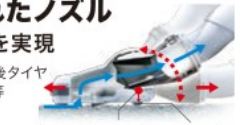

06 充電式クリーナー

別販売品は P143 を参照

低騒音を実現する流路構造 全モデル共通

静かでパワフルな吸引力

操作性に優れたノズル

スムーズな動きを実現

ノズル可動部の中心を、後タイヤ軸上に配置。じゅうたん等への引っかかりを低減。

ノズル可動部の中心 後タイヤ