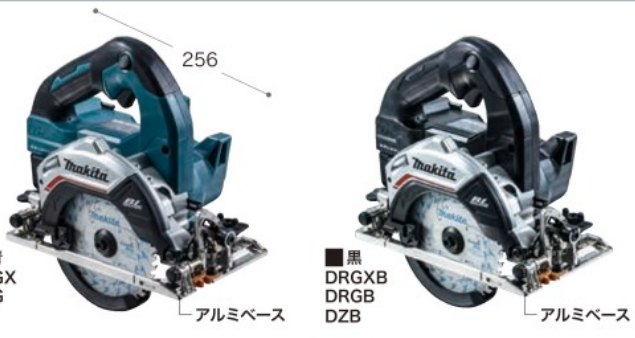

リチウム
縮付け
穴あけ
石工穴あけ
ハタリ
曲切
研削
集じん
充電式
クリーナ
レーザー
バイフレタ
カクハン
エア
カンナ
木工機
溝切り
ホゾ穴
発電
プラズマ
ソー
チェン
園芸
高圧洗浄
ポンプ
他充電製品
アクセサリ

03 切断・曲げ

充電式マルノコ

125mm 刃物径 **47mm** 切込深さ

Li-ion **BL MOTOR** **鮫肌**

■「パワー」「精度」「剛性」全てを追求
 ■作業能率約30%アップ
 (メラビ厚さ45mm、長さ300mm切断時/当社従来機比)
 ■高速回転5,400min⁻¹ ■高品質アルミサブベース

無線運動対応
 無線ユニット(別売) A-66151 5,900円

無線運動対応
 充電式工具で運動集じん
 工具のスイッチON ▶ 集じん機起動 HS475D/473Dのみ

18V **AWS** 無線運動対応 (ワイヤレスユニット別売)

14.4V **AWS** 無線運動対応 (ワイヤレスユニット別売)

6.0Ah **HS475DRGX** ■ 103,300円
 バッテリー BL1860B×2本 27分(実用充電) 40分(フル充電)
 充電器 DC18RF・ケース 鮫肌チップソー付

6.0Ah **HS473DRG** ■ 80,500円
 バッテリー BL1460B 27分(実用充電) 40分(フル充電)
 充電器 DC18RF・ケース 鮫肌チップソー付

本体のみ **HS475DZ** ■ 44,500円
 バッテリー・充電器・ケース別売
 鮫肌チップソー付

本体のみ **HS473DZ** ■ 44,100円
 バッテリー・充電器・ケース別売
 鮫肌チップソー付

LEDライト 無線運動対応 充電器付