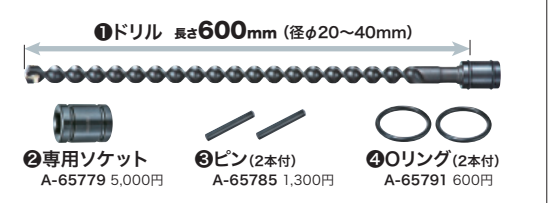

●ユニバーサルジョイント

本機とソケットがまっすぐにならない場所、狭い場所でもご利用ください

角ドライブsq(mm)	全長(mm)	部品番号	価格	ピン(標準付属品)	Oリング(標準付属品)	適用モデル
12.7	72.5	A-43620	5,900円	256187-8 90円	213405-7 90円	充電式インパクトレンチ全機種 (TW280D/281D/284D/285D TW251D/450D/1001D除く) 6953-6905H-TW0250/0350 (TW0200-6904VH-6905B)
	84	A-43636	5,500円	256187-8 90円	213405-7 90円	TW280D/281D/284D/285D TW251D/450D/0250/0350 6904VH-6905H (TW0200-6905B)
19	105.5	A-43642	7,500円	256282-4 190円	213506-1 140円	TW1001D・6906

●楕円ソケット

フォームタイの取りはずしに

部品番号	価格	ピン・Oリング(標準付属品)	適用モデル
A-43658	3,000円	ピン 256095-3 90円 Oリング 213370-0 90円	充電式インパクトレンチ全機種 (TW1001D除く) 6953-6905H TW0250-TW0350 (TW0200-6904VH-6905B)

●ビットアダプタ

スクリュードライバとしてのネジの締付け作業に

部品番号	価格	ピン・Oリング(標準付属品)	適用モデル
A-33750	3,700円	ピン 256095-3 90円 Oリング 213370-0 90円	充電式インパクトレンチ全機種 (TW450D TW1001D除く) 6953-TW0250 (6904VH)
A-43664			

●アース超硬ドリル

ビニールハウス支柱設置などの地面への下穴あけに最適。  
適用モデル: TW1001D, 6906(コンクリート、石材への穴あけは不可)