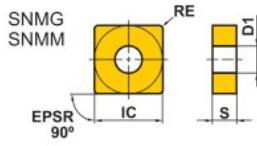

MC6100シリーズ

ネガティブインサート(穴つき)

M級精度

(mm)

呼び記号	切削領域	NEW			IC	S	RE	D1
		MC6115	MC6125	MC6135				
SNMG120408-RP	R	●	●	●	12.7	4.76	0.8	5.16
SNMG120412-RP	R	●	●	●	12.7	4.76	1.2	5.16
SNMG120416-RP	R	●	●	●	12.7	4.76	1.6	5.16
SNMG150612-RP	R	●	●	●	15.875	6.35	1.2	6.35
SNMG150616-RP	R	●	●	●	15.875	6.35	1.6	6.35
SNMG190612-RP	R	●	●	●	19.05	6.35	1.2	7.93
SNMG190616-RP	R	●	●	●	19.05	6.35	1.6	7.93
SNMG120408-GH	R	●	●	○	12.7	4.76	0.8	5.16
SNMG120412-GH	R	●	●	○	12.7	4.76	1.2	5.16
SNMG120416-GH	R	●	●	○	12.7	4.76	1.6	5.16
SNMG150612-GH	R	●	●	○	15.875	6.35	1.2	6.35
SNMG150616-GH	R	●	○	○	15.875	6.35	1.6	6.35
SNMG190612-GH	R	●	●	○	19.05	6.35	1.2	7.93
SNMG190616-GH	R	●	●	○	19.05	6.35	1.6	7.93
SNMM120408-HX	H	○	○	●	12.7	4.76	0.8	5.16
SNMM120412-HX	H	○	○	●	12.7	4.76	1.2	5.16
SNMM150612-HX	H	○	○	●	15.875	6.35	1.2	6.35
SNMM190612-HX	H	●	○	●	19.05	6.35	1.2	7.93
SNMM190616-HX	H	●	○	●	19.05	6.35	1.6	7.93
SNMM190624-HX	H	●	○	●	19.05	6.35	2.4	7.93
SNMM250724-HX	H	●	○	○	25.4	7.94	2.4	9.12
SNMM250924-HX	H	●	○	○	25.4	9.52	2.4	9.12
SNMM120408-HL	H	○	○	●	12.7	4.76	0.8	5.16
SNMM120412-HL	H	○	○	●	12.7	4.76	1.2	5.16
SNMM150612-HL	H	○	○	●	15.875	6.35	1.2	6.35
SNMM190612-HL	H	○	○	●	19.05	6.35	1.2	7.93
SNMM190616-HL	H	○	○	●	19.05	6.35	1.6	7.93
SNMM190624-HL	H	○	○	●	19.05	6.35	2.4	7.93
SNMM250724-HR	H	●	○	○	25.4	7.94	2.4	9.12
SNMM250924-HR	H	●	○	○	25.4	9.52	2.4	9.12
SNMM190616-HV	H	●	○	●	19.05	6.35	1.6	7.93
SNMM190624-HV	H	●	○	●	19.05	6.35	2.4	7.93
SNMM250724-HV	H	●	○	○	25.4	7.94	2.4	9.12
SNMM250924-HV	H	●	○	○	25.4	9.52	2.4	9.12