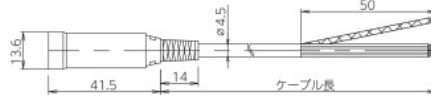

CE (延長ケーブル)

CE08-1 (1m)
 CE08-3 (3m)
 CE08-5 (5m)
 CE08-10 (10m)
 CE08-15 (15m)

(カウンタ接続用変換ケーブル)
 CE29-003 (0.3m)
 CE29-01 (1m)
 CE29-03 (3m)
 CE29-05 (5m)
 CE29-10 (10m)

(耐屈曲性延長ケーブル) 先バラ
 CE22-01 (1m) CE22-03 (3m)
 CE22-05 (5m) CE22-10 (10m)