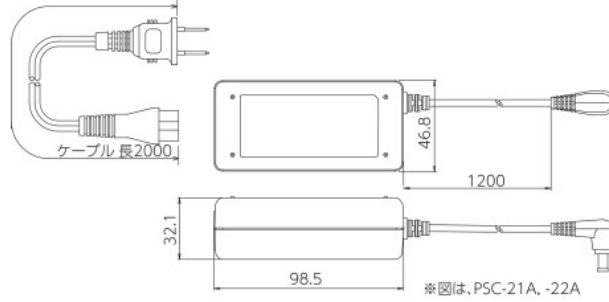

DS DF DK-S DK20φ DT LY LT MG MF

PSC (ACアダプタ)

PSC-21A(日本国内用:100V)
 PSC-22A(米国用:120V)
 PSC-23A(欧州その他地域用*:220~240V)
 ユーロプラグケーブル付

*対応する地域についての詳細は、弊社営業にお問い合わせください。

※図は、PSC-21A、-22A

DS	DF	DK-S	DK20φ	DT	LY	LT	MG	MF
-	-	-	-	-	●	-	-	-

CE (延長ケーブル)

CE08-1 (1m)
 CE08-3 (3m)
 CE08-5 (5m)
 CE08-10 (10m)
 CE08-15 (15m)

(カウンタ接続用変換ケーブル)
 CE29-003 (0.3m)
 CE29-01 (1m)
 CE29-03 (3m)
 CE29-05 (5m)
 CE29-10 (10m)

(耐屈曲性延長ケーブル) 先バラ
 CE22-01 (1m) CE22-03 (3m)
 CE22-05 (5m) CE22-10 (10m)