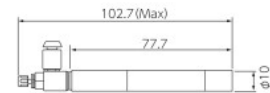

DZ252 R5-232C用ケーブル (LT, MG10Aシリーズ用) 丸型8pinオス⇔Dsub 9pinメス

DZ253A R5-232C用ケーブル (LT, MG10Aシリーズ用) 丸型8pinオス⇔Dsub 25pinオス

DZ254 R5-232C用ケーブル (LT, MG10Aシリーズ用) 丸型8pinオス⇔先バラ

DZ174-010/DZ174-025/DZ174-050 エアリフター (空気押し出し式) (DK10, 25, 50用)

使用する測長ユニット	A	B
DK10NR5/PR5	32.5	75.5
DK10PLR5	32.5	56
DK25NR5/PR5	47.5	118
DK25NLR5/PLR5	47.5	98.5
DK50NR5/PR5	72	200

DZ830BL (DK830SLR用ベローズセット) DZ830BV (DK830SVR用ベローズセット)

DZ176 エアリフター (空気押し出し式) (DT512/12用)