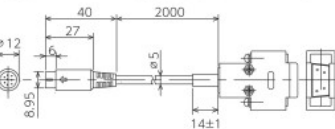

DZ

DZ252
DZ253A
DZ254
DZ174-010
DZ174-025
DZ174-050
DZ176
DZ830BL
DZ830BV
DZ-5100
DZ830F
DZ-123
DZ-121
DZ-191
DZ-122
DZ-100
DZ-161
DZ-181
DZ-521
DZ811

DZ252 R5-232C用ケーブル (LT, MG10Aシリーズ用) 丸型8pinオス⇔Dsub 9pinメス