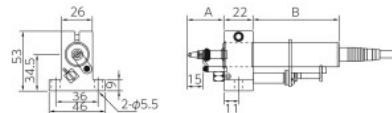

DZ252 R5-232C用ケーブル (LT, MG10Aシリーズ用) 丸型8pinオス⇔Dsub 9pinメス

DZ253A R5-232C用ケーブル (LT, MG10Aシリーズ用) 丸型8pinオス⇔Dsub 25pinオス

DZ254 R5-232C用ケーブル (LT, MG10Aシリーズ用) 丸型8pinオス⇔先バラ

DZ174-010/DZ174-025/DZ174-050 エアリフター (空気押し出し式) (DK10, 25, 50用)

使用する測長ユニット	A	B
DK10NR5/PR5	32.5	75.5
DK10PLR5	32.5	56
DK25NR5/PR5	47.5	118
DK25NLR5/PLR5	47.5	98.5
DK50NR5/PR5	72	200

DZ830BL (DK830SLR用ベローズセット) DZ830BV (DK830SVR用ベローズセット)

DZ176 エアリフター (空気押し出し式) (DT512/12用)