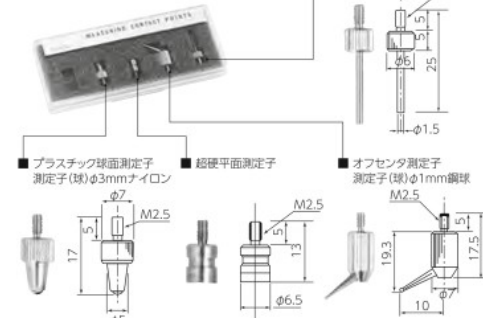

DZ176 エアリフター (空気押し出し式) (DT512/12用)

DZ-5100 測定子セット (DK155/205を除く)