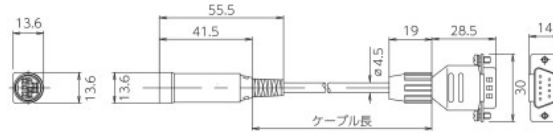

DS DF DK-S DK20φ DT LY LT MG MF

PSC (ACアダプタ)

PSC-21A(日本国内用:100V)
 PSC-22A(米国用:120V)
 PSC-23A(欧州その他地域用*:220~240V)
 ユーロプラグケーブル付

*対応する地域についての詳細は、弊社営業にお問い合わせください。

※図は、PSC-21A、-22A

DS	DF	DK-S	DK20φ	DT	LY	LT	MG	MF
-	-	-	-	-	●	-	-	-

CE (延長ケーブル)

CE08-1 (1m)
 CE08-3 (3m)
 CE08-5 (5m)
 CE08-10 (10m)
 CE08-15 (15m)

(カウンタ接続用変換ケーブル)
 CE29-003 (0.3m)
 CE29-01 (1m)
 CE29-03 (3m)
 CE29-05 (5m)
 CE29-10 (10m)

(耐屈曲性延長ケーブル) 先バラ
 CE22-01 (1m) CE22-03 (3m)
 CE22-05 (5m) CE22-10 (10m)