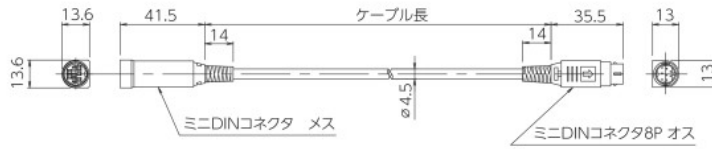

DS DF DK-S DK20φ DT LY LT MG MF

PSC (ACアダプタ)

PSC-21A(日本国内用:100V)
 PSC-22A(米国用:120V)
 PSC-23A(欧州その他地域用*:220~240V)
 ユーロプラグケーブル付

*対応する地域についての詳細は、弊社営業にお問い合わせください。

※図は、PSC-21A、-22A

DS	DF	DK-S	DK20φ	DT	LY	LT	MG	MF
-	-	-	-	-	●	-	-	-

CE (延長ケーブル)

CE08-1 (1m)
 CE08-3 (3m)
 CE08-5 (5m)
 CE08-10 (10m)
 CE08-15 (15m)

(カウンタ接続用変換ケーブル)
 CE29-003 (0.3m)
 CE29-01 (1m)
 CE29-03 (3m)
 CE29-05 (5m)
 CE29-10 (10m)

(耐屈曲性延長ケーブル) 先バラ
 CE22-01 (1m) CE22-03 (3m)
 CE22-05 (5m) CE22-10 (10m)