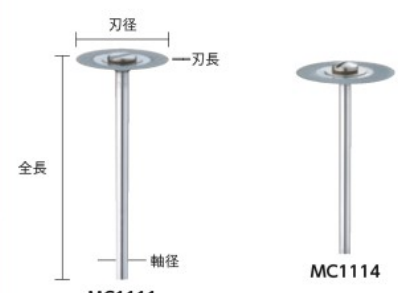

ベルト研磨材

カップブラシ

軸付ブラシ

ハンドブラシ

Diamond Cutting Discs

ダイヤモンドカッティングディスク

特長 ●スピーディーで優れた切断能力を持つカッティング工具です。
 ●ステンレス基板により安全性と安定性を高め、磨耗によるサイズ変化もありません。
 仕様 ●適合素材:セラミックス、ガラス、工具鋼、合金鋼、超硬合金、サーメット
 製造国 ●日本

MC1111