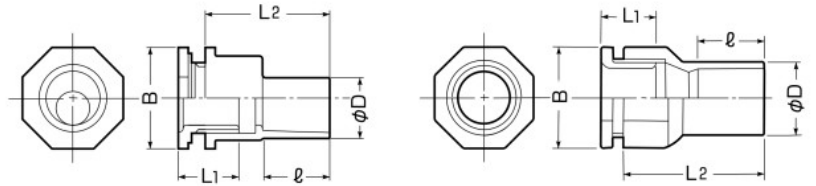

2号コネクタ

JIS C8432 (※印は除く) (PS) (サイズ10、100は除く)

高耐
候性
耐衝撃性
HI

●14・16のSタイプは16ロック穴(φ22mm)にも取り付けられる、ロック径(φ22mm・φ27mm)兼用のコンパクトタイプです。

■2K-10S

■2K-10S

(サイズ100は若干形状が異なります。)

茶系の外壁等にマッチする色もあります。→1101頁

- ライトブラウン
- ブラック
- チョコレート

品番	B	φD	L ₁	L ₂	ℓ
2K-10SJ	30	18	18	37	20
2K-14S□	30	22	18	43	25
2K-16S□	30	26	18	47	30
2K-14□	30	22	17	44	25
2K-16□	30	26	17	50	30
2K-22□	30	30	17	54	35
2K-28□	41	40	23	64	40
2K-36□	50	50	25	68	44
2K-42□	57	57	31	84	55
2K-54□	70	70	35	97	63
2K-70□	86	86	40	110	69
2K-82□	101	101	44	113	72
2K-100□	138	124	43	134.5	93

品番				適合管	適合ロックアウト径	ネジの呼び	入数	最小入数	標準価格
ベージュ	ミルクホワイト	グレー	濃紺						
※2K-10SJ	—	—	—	VE10	φ22mm・16 φ27mm・22(25) 兼用	G1/2	10	10	95
※2K-14SJ	—	※2K-14S	※2K-14SDB	VE14		G1/2	50	10	95
※2K-16SJ	※2K-16SM	※2K-16S	※2K-16SDB	VE16	φ27mm・22(25)用	G1/2	50	10	110
2K-14J	2K-14M	2K-14	2K-14DB	VE14		G3/4	100	10	95
2K-16J	2K-16M	2K-16	2K-16DB	VE16		G3/4	100	10	110
2K-22J	2K-22M	2K-22	2K-22DB	VE22	φ34mm・28(31)用	G3/4	100	10	130
2K-28J	2K-28M	2K-28	2K-28DB	VE28		G1	50	10	280
2K-36J	2K-36M	2K-36	2K-36DB	VE36	φ42mm	G1 1/4	50	1	370
2K-42J	2K-42M	2K-42	2K-42DB	VE42	φ48mm	G1 1/2	20	1	480
2K-54J	2K-54M	2K-54	2K-54DB	VE54	φ60mm	G2	20	1	950
2K-70J	2K-70M	2K-70	2K-70DB	VE70	φ76mm	G2 1/2	5	1	1,580
2K-82J	2K-82M	2K-82	2K-82DB	VE82	φ89mm	G3	1	1	2,790
※2K-100J	※2K-100M	※2K-100	—	VE100	φ114mm	G4	1	1	5,020