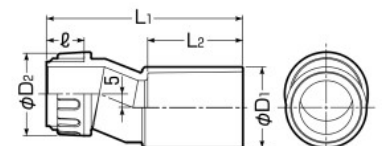

偏芯コネクタ

高耐
候性
耐衝撃性
HI

●ボックスとの段差を無くして配管できるコネクタです。

品番			適合管	適合ロックアウト径	ネジの呼び	φD₁	φD₂	L₁	L₂	ℓ	入数	標準価格
ベージュ	ミルクホワイト	グレー										
2KS-16J	2KS-16M	2KS-16	VE16	φ27mm・22(25)用	G3/4	26	31	65	30.5	14	10	180
2KS-22J	2KS-22M	2KS-22	VE22	φ27mm・22(25)用	G3/4	30	31	73	35.5	14	10	200