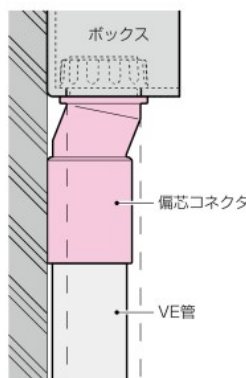

2号コネクタ

JIS C8432 (※印は除く) (PS) (サイズ10、100は除く)

高耐
候性
耐衝撃性
HI

●14・16のSタイプは16ロック穴(φ22mm)にも取り付けられる、ロック径(φ22mm・φ27mm)兼用のコンパクトタイプです。

■2K-10S

■2K-10S

(サイズ100は若干形状が異なります。)

茶系の外壁等にマッチする色もあります。→1101頁

- ライトブラウン
- ブラック
- チョコレート

品番	B	φD	L ₁	L ₂	ℓ
2K-10SJ	30	18	18	37	20
2K-14S□	30	22	18	43	25
2K-16S□	30	26	18	47	30
2K-14□	30	22	17	44	25
2K-16□	30	26	17	50	30
2K-22□	30	30	17	54	35
2K-28□	41	40	23	64	40
2K-36□	50	50	25	68	44
2K-42□	57	57	31	84	55
2K-54□	70	70	35	97	63
2K-70□	86	86	40	110	69
2K-82□	101	101	44	113	72
2K-100□	138	124	43	134.5	93

品番				適合管	適合ロックアウト径	ネジの呼び	入数	最小入数	標準価格
ベージュ	ミルクホワイト	グレー	濃紺						
※2K-10SJ	—	—	—	VE10	φ22mm・16 φ27mm・22(25) 兼用	G1/2	10	10	95
※2K-14SJ	—	※2K-14S	※2K-14SDB	VE14		G1/2	50	10	95
※2K-16SJ	※2K-16SM	※2K-16S	※2K-16SDB	VE16	φ27mm・22(25)用	G1/2	50	10	110
2K-14J	2K-14M	2K-14	2K-14DB	VE14		G3/4	100	10	95
2K-16J	2K-16M	2K-16	2K-16DB	VE16		G3/4	100	10	110
2K-22J	2K-22M	2K-22	2K-22DB	VE22	φ34mm・28(31)用	G3/4	100	10	130
2K-28J	2K-28M	2K-28	2K-28DB	VE28		G1	50	10	280
2K-36J	2K-36M	2K-36	2K-36DB	VE36	φ42mm	G1 1/4	50	1	370
2K-42J	2K-42M	2K-42	2K-42DB	VE42	φ48mm	G1 1/2	20	1	480
2K-54J	2K-54M	2K-54	2K-54DB	VE54	φ60mm	G2	20	1	950
2K-70J	2K-70M	2K-70	2K-70DB	VE70	φ76mm	G2 1/2	5	1	1,580
2K-82J	2K-82M	2K-82	2K-82DB	VE82	φ89mm	G3	1	1	2,790
※2K-100J	※2K-100M	※2K-100	—	VE100	φ114mm	G4	1	1	5,020

偏芯コネクタ

高耐
候性
耐衝撃性
HI

●ボックスとの段差を無くして配管できるコネクタです。

品番			適合管	適合ロックアウト径	ネジの呼び	φD ₁	φD ₂	L ₁	L ₂	ℓ	入数	標準価格
ベージュ	ミルクホワイト	グレー										
2KS-16J	2KS-16M	2KS-16	VE16	φ27mm・22(25)用	G3/4	26	31	65	30.5	14	10	180
2KS-22J	2KS-22M	2KS-22	VE22	φ27mm・22(25)用	G3/4	30	31	73	35.5	14	10	200