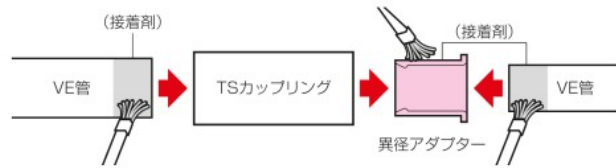

異径アダプター (VE用サイズダウン)

●管と1サイズ下のVE管との接続に使用します。

※MV-125Dは若干形状が異なります。

品番		適合VE管(呼び)		φD	L	入数	希望小売価格(税抜)
黒	ベージュ	外径	内径				
MV-22D	MV-22DJ	22	16	35	39.7	1	440
MV-28D	MV-28DJ	28	22	46.5	46.2	1	480
MV-36D	MV-36DJ	36	28	50	49	1	580
MV-42D	MV-42DJ	42	36	57	60.5	1	640
MV-54D	MV-54DJ	54	42	70	69	1	810
MV-70D	—	70	54	86	75	1	1,170
MV-82D	—	82	70	101	79	1	1,450
MV-100D	—	100	82	128	97.5	1	1,890
MV-125D	—	VP125	100	150	110.5	1	2,390

TSカップリング (ストレートタイプ)

JIS C8432 (サイズ10・100は除く) (PS_E) (サイズ10は除く)

茶系の外壁等にマッチする色もあります。➡1067頁

品番				適合管	φD	L	ℓ	入数	最小入数	希望小売価格(税抜)
ベージュ	ミルクホワイト	グレー	濃紺							
PVF-10J	—	—	—	VE10	18	40	19	100	10	79
PVF-14J	PVF-14M	PVF-14	PVF-14DB	VE14	22	53	25	100	10	79
PVF-16J	PVF-16M	PVF-16	PVF-16DB	VE16	26	63	30	100	10	110
PVF-22J	PVF-22M	PVF-22	PVF-22DB	VE22	30	73	35	100	10	150
PVF-28J	PVF-28M	PVF-28	PVF-28DB	VE28	40	83	40	50	10	260
PVF-36J	PVF-36M	PVF-36	PVF-36DB	VE36	50	91	44	50	1	430
PVF-42J	PVF-42M	PVF-42	PVF-42DB	VE42	57	113	55	20	1	550
PVF-54J	PVF-54M	PVF-54	PVF-54DB	VE54	70	129	63	20	1	900
PVF-70J	PVF-70M	PVF-70	PVF-70DB	VE70	86	141	69	1	1	1,190
PVF-82J	PVF-82M	PVF-82	PVF-82DB	VE82	101	147	72	1	1	2,170
PVF-100J	PVF-100M	PVF-100	—	VE100	128	190	93	1	1	—