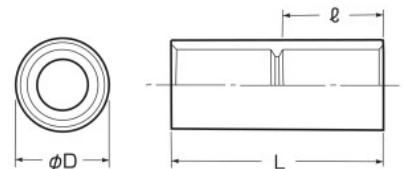

異径アダプター (VE用サイズダウン)

●管と1サイズ下のVE管との接続に使用します。

※MV-125Dは若干形状が異なります。

品番		適合VE管(呼び)		φD	L	入数	希望小売価格(税抜)
黒	ベージュ	外径	内径				
MV-22D	MV-22DJ	22	16	35	39.7	1	440
MV-28D	MV-28DJ	28	22	46.5	46.2	1	480
MV-36D	MV-36DJ	36	28	50	49	1	580
MV-42D	MV-42DJ	42	36	57	60.5	1	640
MV-54D	MV-54DJ	54	42	70	69	1	810
MV-70D	—	70	54	86	75	1	1,170
MV-82D	—	82	70	101	79	1	1,450
MV-100D	—	100	82	128	97.5	1	1,890
MV-125D	—	VP125	100	150	110.5	1	2,390

TSカップリング (ストレートタイプ)

JIS C8432 (サイズ10・100は除く) (PS_E) (サイズ10は除く)

茶系の外壁等にマッチする色もあります。➡1067頁

品番				適合管	φD	L	ℓ	入数	最小入数	希望小売価格(税抜)
ベージュ	ミルクホワイト	グレー	濃紺							
PVF-10J	—	—	—	VE10	18	40	19	100	10	79
PVF-14J	PVF-14M	PVF-14	PVF-14DB	VE14	22	53	25	100	10	79
PVF-16J	PVF-16M	PVF-16	PVF-16DB	VE16	26	63	30	100	10	110
PVF-22J	PVF-22M	PVF-22	PVF-22DB	VE22	30	73	35	100	10	150
PVF-28J	PVF-28M	PVF-28	PVF-28DB	VE28	40	83	40	50	10	260
PVF-36J	PVF-36M	PVF-36	PVF-36DB	VE36	50	91	44	50	1	430
PVF-42J	PVF-42M	PVF-42	PVF-42DB	VE42	57	113	55	20	1	550
PVF-54J	PVF-54M	PVF-54	PVF-54DB	VE54	70	129	63	20	1	900
PVF-70J	PVF-70M	PVF-70	PVF-70DB	VE70	86	141	69	1	1	1,190
PVF-82J	PVF-82M	PVF-82	PVF-82DB	VE82	101	147	72	1	1	2,170
PVF-100J	PVF-100M	PVF-100	—	VE100	128	190	93	1	1	—