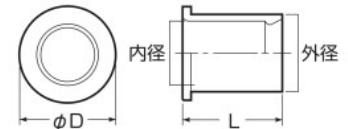

異径アダプター (VE用サイズダウン)

●管と1サイズ下のVE管との接続に使用します。

※MV-125Dは若干形状が異なります。

品番		適合VE管(呼び)		φD	L	入数	希望小売価格(税抜)
黒	ベージュ	外径	内径				
MV-22D	MV-22DJ	22	16	35	39.7	1	440
MV-28D	MV-28DJ	28	22	46.5	46.2	1	480
MV-36D	MV-36DJ	36	28	50	49	1	580
MV-42D	MV-42DJ	42	36	57	60.5	1	640
MV-54D	MV-54DJ	54	42	70	69	1	810
MV-70D	—	70	54	86	75	1	1,170
MV-82D	—	82	70	101	79	1	1,450
MV-100D	—	100	82	128	97.5	1	1,890
MV-125D	—	VP125	100	150	110.5	1	2,390

TSカップリング (ストレートタイプ)

JIS C8432 (サイズ10・100は除く) (PS_E) (サイズ10は除く)

茶系の外壁等にマッチする色もあります。➡1067頁

品番				適合管	φD	L	ℓ	入数	最小入数	希望小売価格(税抜)
ベージュ	ミルクホワイト	グレー	濃紺							
PVF-10J	—	—	—	VE10	18	40	19	100	10	79
PVF-14J	PVF-14M	PVF-14	PVF-14DB	VE14	22	53	25	100	10	79
PVF-16J	PVF-16M	PVF-16	PVF-16DB	VE16	26	63	30	100	10	110
PVF-22J	PVF-22M	PVF-22	PVF-22DB	VE22	30	73	35	100	10	150
PVF-28J	PVF-28M	PVF-28	PVF-28DB	VE28	40	83	40	50	10	260
PVF-36J	PVF-36M	PVF-36	PVF-36DB	VE36	50	91	44	50	1	430
PVF-42J	PVF-42M	PVF-42	PVF-42DB	VE42	57	113	55	20	1	550
PVF-54J	PVF-54M	PVF-54	PVF-54DB	VE54	70	129	63	20	1	900
PVF-70J	PVF-70M	PVF-70	PVF-70DB	VE70	86	141	69	1	1	1,190
PVF-82J	PVF-82M	PVF-82	PVF-82DB	VE82	101	147	72	1	1	2,170
PVF-100J	PVF-100M	PVF-100	—	VE100	128	190	93	1	1	—