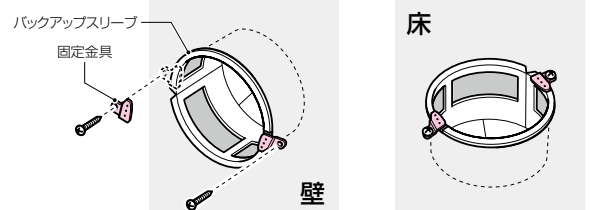

(2個1組)

- ●バックアップスリーブを壁(床)に、固定する場合に使用します。