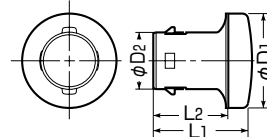

ベルマウス

〈難燃性〉 ※ケーブル工事にご使用ください。

●ケーブル引込み時の外傷防止、外観の仕上げに使用します。

品番	適合管	φD ₁	φD ₂	L	入数	標準価格
MFB-22	ミラレックス 22	44	23.4	31.2	1	240
MFB-28	ミラレックス 28	51	28.5	33.9	1	300
MFB-36	ミラレックス 36	61	35.6	43.5	1	320
MFB-42	ミラレックス 42	67	40.4	46.5	1	400
MFB-54	ミラレックス 54	80	52.2	60.7	1	510
MFB-70	ミラレックス 70	96	65.3	68.3	1	720
MFB-82	ミラレックス 82	110	78.2	75.3	1	890
MFB-100	ミラレックス100	136	94.4	87.5	1	1,140
MFB-125	ミラレックス125	173.5	123	124.5	1	1,420
MFB-150	ミラレックス150	210	145.5	169	1	1,680

予備管用フタ

溝に沿って切断すれば、そのままベルマウスとして使用できます。

〈難燃性〉 ※ケーブル工事にご使用ください。

●予備管路への異物侵入防止、端末の保護に使用します。

品番	適合管	φD ₁	φD ₂	L ₁	L ₂	入数	標準価格
MFB-22C	ミラレックス 22	44	23.4	45	31.2	1	310
MFB-28C	ミラレックス 28	51	28.5	49	33.9	1	350
MFB-36C	ミラレックス 36	61	35.6	62.5	43.5	1	400
MFB-42C	ミラレックス 42	67	40.4	68	46.5	1	460
MFB-54C	ミラレックス 54	80	52.2	85	60.7	1	580
MFB-70C	ミラレックス 70	96	65.3	94	68.3	1	830
MFB-82C	ミラレックス 82	110	78.2	104	75.3	1	1,020
MFB-100C	ミラレックス100	136	94.4	120	87.5	1	1,250
MFB-125C	ミラレックス125	173.5	123	165	124.3	1	1,540
MFB-150C	ミラレックス150	210	145.5	214	169	1	1,870

受注品

アダプタージョイント

〈難燃性〉 ※サイズ16は、グレー色です。
※ケーブル工事にご使用ください。

●異径アダプターとコンビネーションカップリングの間に取り付け、サイズの異なったミラレックス・ミラレックスFの接続に使用します。

品番	ネジの呼び	φd	L	入数	標準価格
MFAJ-16	G1/2	16	26	1	350
MFAJ-22	G3/4	21.1	30	1	400
MFAJ-28	G1	27	37	1	460
MFAJ-36	G1 1/4	34	37	1	580
MFAJ-42	G1 1/2	40	48	1	830
MFAJ-54	G2	49	55	1	1,020
MFAJ-70	G2 1/2	64	65	1	1,210
MFAJ-82	G3	75	70	1	1,430