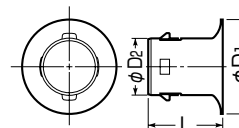

ベルマウス

〈難燃性〉 ※ケーブル工事にご使用ください。

●ケーブル引込み時の外傷防止、外観の仕上げに使用します。

品番	適合管	φD ₁	φD ₂	L	入数	標準価格
MFB-22	ミラレックス 22	44	23.4	31.2	1	240
MFB-28	ミラレックス 28	51	28.5	33.9	1	300
MFB-36	ミラレックス 36	61	35.6	43.5	1	320
MFB-42	ミラレックス 42	67	40.4	46.5	1	400
MFB-54	ミラレックス 54	80	52.2	60.7	1	510
MFB-70	ミラレックス 70	96	65.3	68.3	1	720
MFB-82	ミラレックス 82	110	78.2	75.3	1	890
MFB-100	ミラレックス100	136	94.4	87.5	1	1,140
MFB-125	ミラレックス125	173.5	123	124.5	1	1,420
MFB-150	ミラレックス150	210	145.5	169	1	1,680

予備管用フタ

溝に沿って切断すれば、そのままベルマウスとして使用できます。

〈難燃性〉 ※ケーブル工事にご使用ください。

●予備管路への異物侵入防止、端末の保護に使用します。

品番	適合管	φD ₁	φD ₂	L ₁	L ₂	入数	標準価格
MFB-22C	ミラレックス 22	44	23.4	45	31.2	1	310
MFB-28C	ミラレックス 28	51	28.5	49	33.9	1	350
MFB-36C	ミラレックス 36	61	35.6	62.5	43.5	1	400
MFB-42C	ミラレックス 42	67	40.4	68	46.5	1	460
MFB-54C	ミラレックス 54	80	52.2	85	60.7	1	580
MFB-70C	ミラレックス 70	96	65.3	94	68.3	1	830
MFB-82C	ミラレックス 82	110	78.2	104	75.3	1	1,020
MFB-100C	ミラレックス100	136	94.4	120	87.5	1	1,250
MFB-125C	ミラレックス125	173.5	123	165	124.3	1	1,540
MFB-150C	ミラレックス150	210	145.5	214	169	1	1,870

受注品

アダプタージョイント

〈難燃性〉 ※サイズ16は、グレー色です。
※ケーブル工事にご使用ください。

●異径アダプターとコンビネーションカップリングの間に取り付け、サイズの異なったミラレックス・ミラレックスFの接続に使用します。

品番	ネジの呼び	φd	L	入数	標準価格
MFAJ-16	G1/2	16	26	1	350
MFAJ-22	G3/4	21.1	30	1	400
MFAJ-28	G1	27	37	1	460
MFAJ-36	G1 1/4	34	37	1	580
MFAJ-42	G1 1/2	40	48	1	830
MFAJ-54	G2	49	55	1	1,020
MFAJ-70	G2 1/2	64	65	1	1,210
MFAJ-82	G3	75	70	1	1,430