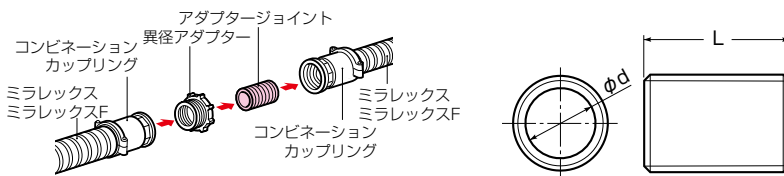

予備管用フタ

溝に沿って切断すれば、そのままベルマウスとして使用できます。

〈難燃性〉 ※ケーブル工事にご使用ください。

●予備管路への異物侵入防止、端末の保護に使用します。

品番	適合管	φD ₁	φD ₂	L ₁	L ₂	入数	標準価格
MFB-22C	ミラレックス 22	44	23.4	45	31.2	1	310
MFB-28C	ミラレックス 28	51	28.5	49	33.9	1	350
MFB-36C	ミラレックス 36	61	35.6	62.5	43.5	1	400
MFB-42C	ミラレックス 42	67	40.4	68	46.5	1	460
MFB-54C	ミラレックス 54	80	52.2	85	60.7	1	580
MFB-70C	ミラレックス 70	96	65.3	94	68.3	1	830
MFB-82C	ミラレックス 82	110	78.2	104	75.3	1	1,020
MFB-100C	ミラレックス100	136	94.4	120	87.5	1	1,250
MFB-125C	ミラレックス125	173.5	123	165	124.3	1	1,540
MFB-150C	ミラレックス150	210	145.5	214	169	1	1,870

受注品

アダプタージョイント

〈難燃性〉 ※サイズ16は、グレー色です。
※ケーブル工事にご使用ください。

●異径アダプターとコンビネーションカップリングの間に取り付け、サイズの異なったミラレックス・ミラレックスFの接続に使用します。

品番	ネジの呼び	φd	L	入数	標準価格
MFAJ-16	G1/2	16	26	1	350
MFAJ-22	G3/4	21.1	30	1	400
MFAJ-28	G1	27	37	1	460
MFAJ-36	G1 1/4	34	37	1	580
MFAJ-42	G1 1/2	40	48	1	830
MFAJ-54	G2	49	55	1	1,020
MFAJ-70	G2 1/2	64	65	1	1,210
MFAJ-82	G3	75	70	1	1,430