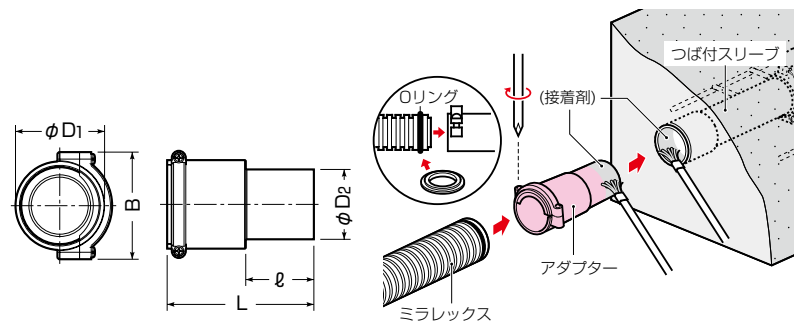

■ 在庫問合せ品

ミラレックス用 アダプター

<難燃性>

Oリング付

●ミラレックスとつば付スリーブの接続に使用します。

品番	適合		φD <sub>1</sub>	φD <sub>2</sub>	B	L	ℓ	入数	標準価格
	ミラレックス	つば付スリーブ							
MFKH-36BA	36	TS(W)-30-600	54	42	70	107.5	48.5	1	840
MFKH-42BA	42	TS(W)-40-600	61	48	77	187	65	1	910
MFKH-54BA	54	TS(W)-50-600	74	60	90	141.5	58.5	1	1,130
MFKH-70BA	70	TS(W)-65-600	91	76	107	253	81	1	1,330
MFKH-82BA	82	TS(W)-80-600	106	89	122	191.5	72.5	1	1,850
MFKH-100BA	100	TS(W)-100-600	128	114	142	214	93	1	2,620
MFKH-125BA	125	TSW-125-600	178	140	211	380	115	1	6,450