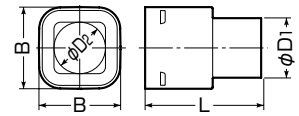

カクフレキ用 アダプター

ワンタッチタイプ

防水リング付

ワンタッチリング付

<難燃性>

●打ち込みベルマウス、ブロックコネクタ、つば付スリーブ、打ち込みスリーブへのカクフレキ取り付けに使用します。(KFEKH-130BASは、サイズ125のつば付スリーブ用です。)

**ご注意** サイズ130の防水リングは、海水では十分な止水効果がありませんのでご注意ください。

(サイズ130は若干形状が異なります。)