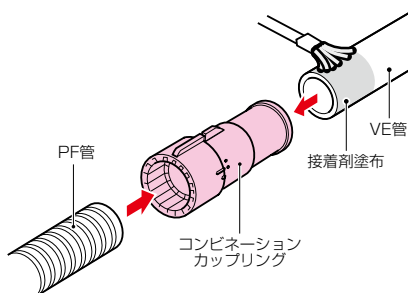

コンビネーションカップリング

JIS C8412 (サイズ14~42)

PF管⇔VE管

Gタイプ

●Oリングを使用すれば、防水型にできます。  
※PF管はミラフレキSSをご使用ください。 441頁

■防水型  
ミラフレキSS⇔VE管

色	品番	適合管		φD <sub>1</sub>	φD <sub>2</sub>	L	入数	最小入数	標準価格
		PF管⇔VE管							
ベージュ	MFSVE-14G	※14	14	30	22	56.5	100	10	62
	MFSVE-16G	※16	16	31.5	26	62.5	100	10	65
	MFSVE-22G	※22	22	39.5	36	77	100	10	88
	MFSVE-28G	※28	28	47	40	91.5	50	10	164
	MFSVE-36G	※36	36	58	50	106	50	1	273
	MFSVE-42G	※42	42	65.5	55	124.5	25	1	483
	MFSVE-54G	54	54	78	68	147.5		1	604
ミルキーホワイト	MFSVE-16GM	※16	16	31.5	26	62.5	100	10	65
	MFSVE-22GM	※22	22	39.5	36	77	100	10	88
	MFSVE-28GM	※28	28	47	40	91.5	50	10	164
	MFSVE-36GM	※36	36	58	50	106	50	1	273
	MFSVE-42GM	※42	42	65.5	55	124.5	25	1	483
	MFSVE-54GM	54	54	78	68	147.5		1	604
グレー	MFSVE-16GH	※16	16	31.5	26	62.5	100	10	65
	MFSVE-22GH	※22	22	39.5	36	77	100	10	88
	MFSVE-28GH	※28	28	47	40	91.5	50	10	164
	MFSVE-36GH	※36	36	58	50	106	50	1	273
	MFSVE-42GH	※42	42	65.5	55	124.5	25	1	483
	MFSVE-54GH	54	54	78	68	147.5		1	604
黒	MFSVE-16GK	※16	16	31.5	26	62.5	100	10	65
	MFSVE-22GK	※22	22	39.5	36	77	100	10	88
	MFSVE-28GK	※28	28	47	40	91.5	50	10	164
	MFSVE-36GK	※36	36	58	50	106	50	1	273
	MFSVE-42GK	※42	42	65.5	55	124.5	25	1	483
	MFSVE-54GK	54	54	78	68	147.5		1	604

※MFは除く

■防水型(ミラフレキSS専用)

品番	適合管		φD <sub>1</sub>	φD <sub>2</sub>	L	入数	最小入数	標準価格
	ミラフレキSS⇔VE管							
MFSVE-14GP	14	14	30	22	56.5	100	10	140
MFSVE-16GP	16	16	31.5	26	62.5	100	10	144
MFSVE-22GP	22	22	39.5	36	77	100	10	196
MFSVE-28GP	28	28	47	40	91.5	50	10	297
MFSVE-36GP	36	36	58	50	106	50	1	512
MFSVE-42GP	42	42	65.5	55	124.5	25	1	929
MFSVE-54GP	54	54	78	68	147.5		1	1,140