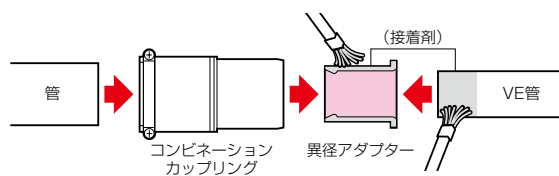

CDジョイントナット

●コネクタ相互、異径、異種管との接続に
使用します。➡前付11頁

■接続例

色	品番	ネジの呼び	CD管・PF管適合コネクタ	B	L	入数	最小入数	標準価格
ベージュ	CDJ-16S	16用(G1/2)	14S・16S<呼び16用(G1/2)>	25	24	100	10	35
	CDJ-22	22用(G3/4)	14・16・22<呼び22用(G3/4)>	31	29	100	10	41
	CDJ-28	28用(G1)	28<呼び28用(G1)>	41	30	50	10	54
	CDJ-36	36用(G1 1/4)	36<呼び36用(G1 1/4)>	49	40		1	123
	CDJ-42	42用(G1 1/2)	42<呼び42用(G1 1/2)>	54	50		1	138
	CDJ-54	54用(G2)	54<呼び54用(G2)>	66	60		1	177
ホワイ トキー	CDJ-22M	22用(G3/4)	14・16・22<呼び22用(G3/4)>	31	29	100	10	41
	CDJ-28M	28用(G1)	28<呼び28用(G1)>	41	30	50	10	54
グレー	CDJ-22H	22用(G3/4)	14・16・22<呼び22用(G3/4)>	31	29	100	10	41
	CDJ-28H	28用(G1)	28<呼び28用(G1)>	41	30	50	10	54
黒	CDJ-22K	22用(G3/4)	14・16・22<呼び22用(G3/4)>	31	29	100	10	41
	CDJ-28K	28用(G1)	28<呼び28用(G1)>	41	30	50	10	54
	CDJ-36K	36用(G1 1/4)	36<呼び36用(G1 1/4)>	49	40		1	123

異径アダプター (VE用サイズダウン)

●1サイズ下のVE管との接続に使用します。

品番	適合VE管(呼び)		φD	L	入数	標準価格
	黒	ベージュ				
MV-22D	MV-22DJ	22 16	35	39.7	1	310
MV-28D	MV-28DJ	28 22	46.5	46.2	1	350
MV-36D	MV-36DJ	36 28	50	49	1	400
MV-42D	MV-42DJ	42 36	57	60.5	1	460
MV-54D	MV-54DJ	54 42	70	69	1	580
MV-70D		70 54	86	75	1	830
MV-82D		82 70	101	79	1	1,020
MV-100D		100 82	128	97.5	1	1,430
MV-125D		VP125 100	150	110.5	1	1,680