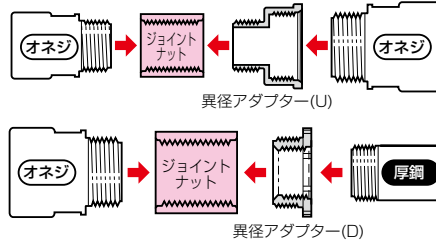

CDジョイントナット

●コネクタ相互、異径、異種管との接続に
使用します。➡前付11頁

■接続例

色	品番	ネジの呼び	CD管・PF管適合コネクタ	B	L	入数	最小入数	標準価格
ベージュ	CDJ-16S	16用(G1/2)	14S・16S<呼び16用(G1/2)>	25	24	100	10	35
	CDJ-22	22用(G3/4)	14・16・22<呼び22用(G3/4)>	31	29	100	10	41
	CDJ-28	28用(G1)	28<呼び28用(G1)>	41	30	50	10	54
	CDJ-36	36用(G1 1/4)	36<呼び36用(G1 1/4)>	49	40		1	123
	CDJ-42	42用(G1 1/2)	42<呼び42用(G1 1/2)>	54	50		1	138
	CDJ-54	54用(G2)	54<呼び54用(G2)>	66	60		1	177
ホワイ トキー	CDJ-22M	22用(G3/4)	14・16・22<呼び22用(G3/4)>	31	29	100	10	41
	CDJ-28M	28用(G1)	28<呼び28用(G1)>	41	30	50	10	54
グレー	CDJ-22H	22用(G3/4)	14・16・22<呼び22用(G3/4)>	31	29	100	10	41
	CDJ-28H	28用(G1)	28<呼び28用(G1)>	41	30	50	10	54
黒	CDJ-22K	22用(G3/4)	14・16・22<呼び22用(G3/4)>	31	29	100	10	41
	CDJ-28K	28用(G1)	28<呼び28用(G1)>	41	30	50	10	54
	CDJ-36K	36用(G1 1/4)	36<呼び36用(G1 1/4)>	49	40		1	123

異径アダプター (VE用サイズダウン)

●1サイズ下のVE管との接続に使用します。

品番	適合VE管(呼び)		φD	L	入数	標準価格
	黒	ベージュ				
MV-22D	MV-22DJ	22 16	35	39.7	1	310
MV-28D	MV-28DJ	28 22	46.5	46.2	1	350
MV-36D	MV-36DJ	36 28	50	49	1	400
MV-42D	MV-42DJ	42 36	57	60.5	1	460
MV-54D	MV-54DJ	54 42	70	69	1	580
MV-70D		70 54	86	75	1	830
MV-82D		82 70	101	79	1	1,020
MV-100D		100 82	128	97.5	1	1,430
MV-125D		VP125 100	150	110.5	1	1,680