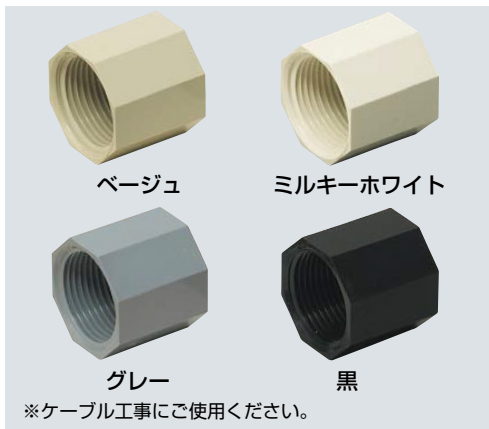

CDジョイントナット

●コネクタ相互、異径、異種管との接続に
使用します。➡前付11頁

■接続例

色	品番	ネジの呼び	CD管・PF管適合コネクタ	B	L	入数	最小入数	標準価格
ベージュ	CDJ-16S	16用(G1/2)	14S・16S<呼び16用(G1/2)>	25	24	100	10	35
	CDJ-22	22用(G3/4)	14・16・22<呼び22用(G3/4)>	31	29	100	10	41
	CDJ-28	28用(G1)	28<呼び28用(G1)>	41	30	50	10	54
	CDJ-36	36用(G1 1/4)	36<呼び36用(G1 1/4)>	49	40		1	123
	CDJ-42	42用(G1 1/2)	42<呼び42用(G1 1/2)>	54	50		1	138
	CDJ-54	54用(G2)	54<呼び54用(G2)>	66	60		1	177
ホワイ トキー	CDJ-22M	22用(G3/4)	14・16・22<呼び22用(G3/4)>	31	29	100	10	41
	CDJ-28M	28用(G1)	28<呼び28用(G1)>	41	30	50	10	54
グレー	CDJ-22H	22用(G3/4)	14・16・22<呼び22用(G3/4)>	31	29	100	10	41
	CDJ-28H	28用(G1)	28<呼び28用(G1)>	41	30	50	10	54
黒	CDJ-22K	22用(G3/4)	14・16・22<呼び22用(G3/4)>	31	29	100	10	41
	CDJ-28K	28用(G1)	28<呼び28用(G1)>	41	30	50	10	54
	CDJ-36K	36用(G1 1/4)	36<呼び36用(G1 1/4)>	49	40		1	123

異径アダプター (VE用サイズダウン)

●1サイズ下のVE管との接続に使用します。

品番	適合VE管(呼び)		φD	L	入数	標準価格
	黒	ベージュ				
MV-22D	MV-22DJ	22 16	35	39.7	1	310
MV-28D	MV-28DJ	28 22	46.5	46.2	1	350
MV-36D	MV-36DJ	36 28	50	49	1	400
MV-42D	MV-42DJ	42 36	57	60.5	1	460
MV-54D	MV-54DJ	54 42	70	69	1	580
MV-70D		70 54	86	75	1	830
MV-82D		82 70	101	79	1	1,020
MV-100D		100 82	128	97.5	1	1,430
MV-125D		VP125 100	150	110.5	1	1,680