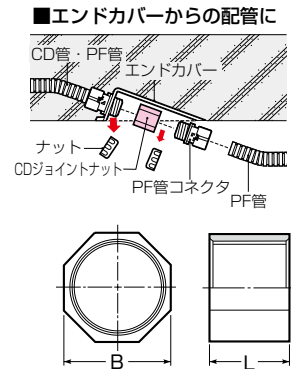

CDジョイントナット

●コネクタ相互、異径、異種管との接続に
使用します。➡前付11頁

■接続例

色	品番	ネジの呼び	CD管・PF管適合コネクタ	B	L	入数	最小入数	標準価格
ベージュ	CDJ-16S	16用(G1/2)	14S・16S<呼び16用(G1/2)>	25	24	100	10	35
	CDJ-22	22用(G3/4)	14・16・22<呼び22用(G3/4)>	31	29	100	10	41
	CDJ-28	28用(G1)	28<呼び28用(G1)>	41	30	50	10	54
	CDJ-36	36用(G1 1/4)	36<呼び36用(G1 1/4)>	49	40		1	123
	CDJ-42	42用(G1 1/2)	42<呼び42用(G1 1/2)>	54	50		1	138
	CDJ-54	54用(G2)	54<呼び54用(G2)>	66	60		1	177
ホワイ トキー	CDJ-22M	22用(G3/4)	14・16・22<呼び22用(G3/4)>	31	29	100	10	41
	CDJ-28M	28用(G1)	28<呼び28用(G1)>	41	30	50	10	54
グレー	CDJ-22H	22用(G3/4)	14・16・22<呼び22用(G3/4)>	31	29	100	10	41
	CDJ-28H	28用(G1)	28<呼び28用(G1)>	41	30	50	10	54
黒	CDJ-22K	22用(G3/4)	14・16・22<呼び22用(G3/4)>	31	29	100	10	41
	CDJ-28K	28用(G1)	28<呼び28用(G1)>	41	30	50	10	54
	CDJ-36K	36用(G1 1/4)	36<呼び36用(G1 1/4)>	49	40		1	123

異径アダプター (VE用サイズダウン)

●1サイズ下のVE管との接続に使用します。

品番	適合VE管(呼び)		φD	L	入数	標準価格
	黒	ベージュ				
MV-22D	MV-22DJ	22 16	35	39.7	1	310
MV-28D	MV-28DJ	28 22	46.5	46.2	1	350
MV-36D	MV-36DJ	36 28	50	49	1	400
MV-42D	MV-42DJ	42 36	57	60.5	1	460
MV-54D	MV-54DJ	54 42	70	69	1	580
MV-70D		70 54	86	75	1	830
MV-82D		82 70	101	79	1	1,020
MV-100D		100 82	128	97.5	1	1,430
MV-125D		VP125 100	150	110.5	1	1,680