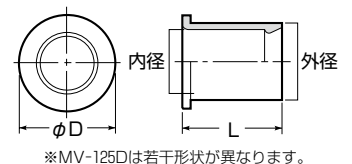

CDジョイントナット

●コネクタ相互、異径、異種管との接続に
使用します。➡前付11頁

■接続例

色	品番	ネジの呼び	CD管・PF管適合コネクタ	B	L	入数	最小入数	標準価格
ベージュ	CDJ-16S	16用(G1/2)	14S・16S<呼び16用(G1/2)>	25	24	100	10	35
	CDJ-22	22用(G3/4)	14・16・22<呼び22用(G3/4)>	31	29	100	10	41
	CDJ-28	28用(G1)	28<呼び28用(G1)>	41	30	50	10	54
	CDJ-36	36用(G1 1/4)	36<呼び36用(G1 1/4)>	49	40		1	123
	CDJ-42	42用(G1 1/2)	42<呼び42用(G1 1/2)>	54	50		1	138
	CDJ-54	54用(G2)	54<呼び54用(G2)>	66	60		1	177
ホワイ トキー	CDJ-22M	22用(G3/4)	14・16・22<呼び22用(G3/4)>	31	29	100	10	41
	CDJ-28M	28用(G1)	28<呼び28用(G1)>	41	30	50	10	54
グレー	CDJ-22H	22用(G3/4)	14・16・22<呼び22用(G3/4)>	31	29	100	10	41
	CDJ-28H	28用(G1)	28<呼び28用(G1)>	41	30	50	10	54
黒	CDJ-22K	22用(G3/4)	14・16・22<呼び22用(G3/4)>	31	29	100	10	41
	CDJ-28K	28用(G1)	28<呼び28用(G1)>	41	30	50	10	54
	CDJ-36K	36用(G1 1/4)	36<呼び36用(G1 1/4)>	49	40		1	123

異径アダプター (VE用サイズダウン)

●1サイズ下のVE管との接続に使用します。

品番	適合VE管(呼び)		φD	L	入数	標準価格
	黒	ベージュ				
MV-22D	MV-22DJ	22 16	35	39.7	1	310
MV-28D	MV-28DJ	28 22	46.5	46.2	1	350
MV-36D	MV-36DJ	36 28	50	49	1	400
MV-42D	MV-42DJ	42 36	57	60.5	1	460
MV-54D	MV-54DJ	54 42	70	69	1	580
MV-70D		70 54	86	75	1	830
MV-82D		82 70	101	79	1	1,020
MV-100D		100 82	128	97.5	1	1,430
MV-125D		VP125 100	150	110.5	1	1,680