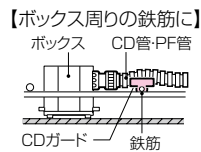

CDガード

●鉄筋、コーナー等、管がへコミ易い箇所からのCD管、PF管の保護に使用します。

品番	適合管	H	h	入数	標準価格
<b>CDG-22</b>	CD管(14・16・22) PF管(14・16)	20	12.5	50	<b>54</b>
<b>CDG-28</b>	CD管(28) PF管(22・28)	25	15	50	<b>68</b>

PVM用 PF管スリーブ (露出用丸形ボックス用PF管スリーブ)

●露出用丸形ボックス(VE管受け口)にPF管(ミラフレキMF)を配管する場合に使用します。

品番	適合		入数	標準価格
	ミラフレキMF	露出用丸形ボックス		
<b>VF-16</b>	MF-16	PVM22-□	10	<b>31</b>
<b>VF-22</b>	MF-22	PVM28-□	10	<b>45</b>

チューブキャップ (端末キャップ)

●CD管・PF管へのトロ、ゴミ等の異物侵入防止、端末の保護に使用します。