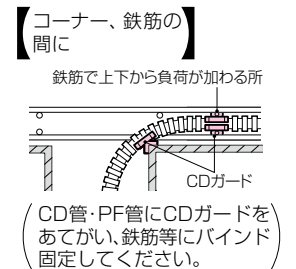

CDガード

●鉄筋、コーナー等、管がへコミ易い箇所からのCD管、PF管の保護に使用します。

品番	適合管	H	h	入数	標準価格
<b>CDG-22</b>	CD管(14・16・22) PF管(14・16)	20	12.5	50	<b>54</b>
<b>CDG-28</b>	CD管(28) PF管(22・28)	25	15	50	<b>68</b>

PVM用 PF管スリーブ (露出用丸形ボックス用PF管スリーブ)

●露出用丸形ボックス(VE管受け口)にPF管(ミラフレキMF)を配管する場合に使用します。

品番	適合		入数	標準価格
	ミラフレキMF	露出用丸形ボックス		
<b>VF-16</b>	MF-16	PVM22-□	10	<b>31</b>
<b>VF-22</b>	MF-22	PVM28-□	10	<b>45</b>

チューブキャップ (端末キャップ)

●CD管・PF管へのトロ、ゴミ等の異物侵入防止、端末の保護に使用します。