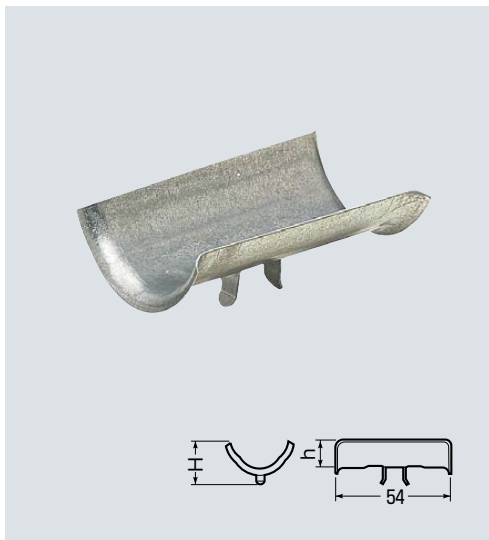

CDガード

●鉄筋、コーナー等、管がへコミ易い箇所からのCD管、PF管の保護に使用します。

品番	適合管	H	h	入数	標準価格
<b>CDG-22</b>	CD管(14・16・22) PF管(14・16)	20	12.5	50	<b>54</b>
<b>CDG-28</b>	CD管(28) PF管(22・28)	25	15	50	<b>68</b>

PVM用 PF管スリーブ (露出用丸形ボックス用PF管スリーブ)

●露出用丸形ボックス(VE管受け口)にPF管(ミラフレキMF)を配管する場合に使用します。

品番	適合		入数	標準価格
	ミラフレキMF	露出用丸形ボックス		
<b>VF-16</b>	MF-16	PVM22-□	10	<b>31</b>
<b>VF-22</b>	MF-22	PVM28-□	10	<b>45</b>

チューブキャップ (端末キャップ)

●CD管・PF管へのトロ、ゴミ等の異物侵入防止、端末の保護に使用します。