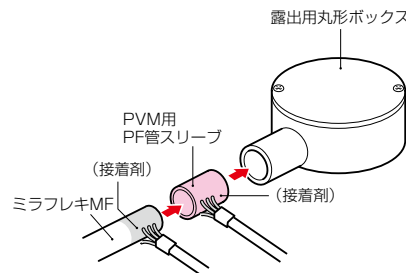

CDガード

●鉄筋、コーナー等、管がへコミ易い箇所からのCD管、PF管の保護に使用します。

品番	適合管	H	h	入数	標準価格
<b>CDG-22</b>	CD管(14・16・22) PF管(14・16)	20	12.5	50	<b>54</b>
<b>CDG-28</b>	CD管(28) PF管(22・28)	25	15	50	<b>68</b>

PVM用 PF管スリーブ (露出用丸形ボックス用PF管スリーブ)

●露出用丸形ボックス(VE管受け口)にPF管(ミラフレキMF)を配管する場合に使用します。

品番	適合		入数	標準価格
	ミラフレキMF	露出用丸形ボックス		
<b>VF-16</b>	MF-16	PVM22-□	10	<b>31</b>
<b>VF-22</b>	MF-22	PVM28-□	10	<b>45</b>

チューブキャップ (端末キャップ)

●CD管・PF管へのトロ、ゴミ等の異物侵入防止、端末の保護に使用します。