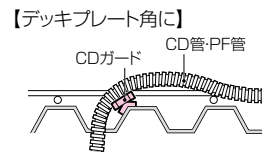

CDガード

●鉄筋、コーナー等、管がへコミ易い箇所からのCD管、PF管の保護に使用します。

品番	適合管	H	h	入数	標準価格
<b>CDG-22</b>	CD管(14・16・22) PF管(14・16)	20	12.5	50	<b>54</b>
<b>CDG-28</b>	CD管(28) PF管(22・28)	25	15	50	<b>68</b>

PVM用 PF管スリーブ (露出用丸形ボックス用PF管スリーブ)

●露出用丸形ボックス(VE管受け口)にPF管(ミラフレキMF)を配管する場合に使用します。

品番	適合		入数	標準価格
	ミラフレキMF	露出用丸形ボックス		
<b>VF-16</b>	MF-16	PVM22-□	10	<b>31</b>
<b>VF-22</b>	MF-22	PVM28-□	10	<b>45</b>

チューブキャップ (端末キャップ)

●CD管・PF管へのトロ、ゴミ等の異物侵入防止、端末の保護に使用します。