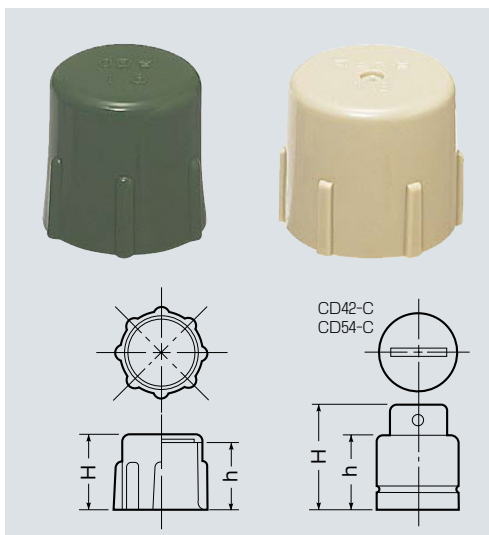

CDガード

●鉄筋、コーナー等、管がへコミ易い箇所からのCD管、PF管の保護に使用します。

品番	適合管	H	h	入数	標準価格
<b>CDG-22</b>	CD管(14・16・22) PF管(14・16)	20	12.5	50	<b>54</b>
<b>CDG-28</b>	CD管(28) PF管(22・28)	25	15	50	<b>68</b>

PVM用 PF管スリーブ (露出用丸形ボックス用PF管スリーブ)

●露出用丸形ボックス(VE管受け口)にPF管(ミラフレキMF)を配管する場合に使用します。

品番	適合		入数	標準価格
	ミラフレキMF	露出用丸形ボックス		
<b>VF-16</b>	MF-16	PVM22-□	10	<b>31</b>
<b>VF-22</b>	MF-22	PVM28-□	10	<b>45</b>

チューブキャップ (端末キャップ)

●CD管・PF管へのトロ、ゴミ等の異物侵入防止、端末の保護に使用します。

	品番	適合管	色	H	h	入数	標準価格
	CD管用	<b>CD14-C</b>	CD管14	濃青	22	20	50
<b>CD16-C</b>		CD管16	濃緑	24	22	50	<b>24</b>
<b>CD22-C</b>		CD管22	濃赤	27.5	25	50	<b>31</b>
<b>CD28-C</b>		CD管28	濃茶	33	30	50	<b>35</b>
<b>CD36-C</b>		CD管36	灰	41	38	10	<b>69</b>
<b>CD42-C</b>		CD管42	白	60	42	10	<b>140</b>
	<b>CD54-C</b>	CD管54	白	76	56	10	<b>180</b>