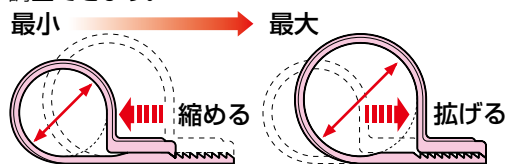

ワニグチ片サドル (兼用タイプ)

- サドル径が調整でき、CD管・PF管・VE管・鋼管・ケーブル等、種類を選ばず固定できます。
- 溝付の開口部により径の調整が簡単にできます。
- ビス1本でガッチリ固定できます。
- D8・D13・D18は横ズレ防止機能や、ビスキャッチ機能があります。
- ナイロンタイプは屋内、機械まわりに最適です。

適合管に合わせ溝の上・下を左右にズラシ、寸法を調整できます。

色	品番	適合径	適合管 (呼び)	B	L	入数	最小入数	標準価格
ベージュ	KTK-16J	φ18 ~φ24	14・16	20	44.9	400	50	28
	KTK-22J	φ26 ~φ31	22	20	52.8	300	50	42
	KTK-28J	φ32 ~φ37	28	22	59.4	200	50	51
	KTK-30J	φ34.5~φ39.5	MF-30	22	61.7	200	20	61
	KTK-36J	φ41.5~φ47	36	22	67.8	100	20	65
グレー	KTK-D8G	φ 5.5~φ 8	-	10	22	2500	50	15
	KTK-D13G	φ 8 ~φ13	-	14	30.5	1000	50	22
	KTK-D18G	φ13 ~φ18	VE14	14	35.5	1000	50	27
	KTK-16G	φ18 ~φ24	14・16	20	44.9	400	50	28
	KTK-22G	φ26 ~φ31	22	20	52.8	300	50	42
黒	KTK-28G	φ32 ~φ37	28	22	59.4	200	50	51
	KTK-36G	φ41.5~φ47	36	22	67.8	100	20	65
	KTK-D8K	φ 5.5~φ 8	-	10	22	2500	50	15
	KTK-D13K	φ 8 ~φ13	-	14	30.5	1000	50	22
	KTK-D18K	φ13 ~φ18	VE14	14	35.5	1000	50	27
	KTK-16K	φ18 ~φ24	14・16	20	44.9	400	50	28
	KTK-22K	φ26 ~φ31	22	20	52.8	300	50	42
	KTK-28K	φ32 ~φ37	28	22	59.4	200	50	51
ミルキーホワイト	KTK-30K	φ34.5~φ39.5	MF-30	22	61.7	200	20	61
	KTK-36K	φ41.5~φ47	36	22	67.8	100	20	65
	KTK-16M	φ18 ~φ24	14・16	20	44.9	400	50	28
	KTK-22M	φ26 ~φ31	22	20	52.8	300	50	42
	KTK-28M	φ32 ~φ37	28	22	59.4	200	50	51
	KTK-36M	φ41.5~φ47	36	22	67.8	100	20	65

※寸法はサドル最大値の場合です。