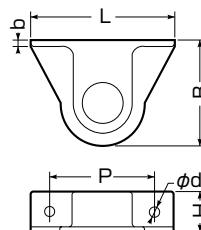

MSジョイントコネクタ

受注品

MPMS-162022K・222428K・2832K

※ケーブル工事にご使用ください。

●マシンフレキとMSコネクタ相互の接続に使用します。

マシンフレキ サイズ	品番	MSコネクタ サイズ	ネジの呼び	φD ₁	φD ₂	L	入数	標準価格
16	MPMS-1616K	16	7/8-20UNEF-2B	35	28	43.5	10	466
	MPMS-1618K	18	1-20UNEF-2B	35	31	43.5		
	MPMS-162022K	20・22	1 3/16-18UNEF-2B	35	—	43.5		
22	MPMS-2218K	18	1-20UNEF-2B	44	31	53	10	549
	MPMS-222022K	20・22	1 3/16-18UNEF-2B	44	36	53		
	MPMS-222428K	24・28	1 7/16-18UNEF-2B	44	—	53		
28	MPMS-282022K	20・22	1 3/16-18UNEF-2B	53	36	61	1	767
	MPMS-282428K	24・28	1 7/16-18UNEF-2B	53	43	61		
	MPMS-2832K	32	1 3/4-18UNS-2B	53	—	63		
36	MPMS-362428K	24・28	1 7/16-18UNEF-2B	66	44	71	1	926
	MPMS-3632K	32	1 3/4-18UNS-2B	66	52	71		
	MPMS-3636K	36	2-18UNS-2B	66	60	71		
42	MPMS-4232K	32	1 3/4-18UNS-2B	72	52	81	1	1,003
	MPMS-4236K	36	2-18UNS-2B	72	60	81		

コネクタホルダー

●マシンフレキコネクタを機械の側面に取り付ける場合等に使用します。

※ケーブル工事にご使用ください。

品番	マシンフレキ コネクタサイズ	ネジの 呼び	φd	B	b	L	H	P	入数	標準価格
KH-121416	12・14・16	G1/2	5	45	3	65	20	46	10	139
KH-22	22	G3/4	5.5	54	3	75	20	55	10	221
KH-28	28	G1	5.5	65	5	90	22	65	1	261
KH-36	36	G1 1/4	5.5	78	5	100	22	75	1	414
KH-42	42	G1 1/2	5.5	75	5	110	30	85	1	531
KH-54	54	G2	5.5	91	5	125	35	100	1	578