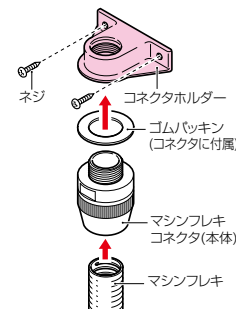

MSジョイントコネクタ

受注品

MPMS-162022K・222428K・2832K

※ケーブル工事にご使用ください。

●マシンフレキとMSコネクタ相互の接続に使用します。

マシンフレキ サイズ	品番	MSコネクタ サイズ	ネジの呼び	φD ₁	φD ₂	L	入数	標準価格
16	MPMS-1616K	16	7/8-20UNEF-2B	35	28	43.5	10	466
	MPMS-1618K	18	1-20UNEF-2B	35	31	43.5		
	MPMS-162022K	20・22	1 3/16-18UNEF-2B	35	—	43.5		
22	MPMS-2218K	18	1-20UNEF-2B	44	31	53	10	549
	MPMS-222022K	20・22	1 3/16-18UNEF-2B	44	36	53		
	MPMS-222428K	24・28	1 7/16-18UNEF-2B	44	—	53		
28	MPMS-282022K	20・22	1 3/16-18UNEF-2B	53	36	61	1	767
	MPMS-282428K	24・28	1 7/16-18UNEF-2B	53	43	61		
	MPMS-2832K	32	1 3/4-18UNS-2B	53	—	63		
36	MPMS-362428K	24・28	1 7/16-18UNEF-2B	66	44	71	1	926
	MPMS-3632K	32	1 3/4-18UNS-2B	66	52	71		
	MPMS-3636K	36	2-18UNS-2B	66	60	71		
42	MPMS-4232K	32	1 3/4-18UNS-2B	72	52	81	1	1,003
	MPMS-4236K	36	2-18UNS-2B	72	60	81		

コネクタホルダー

●マシンフレキコネクタを機械の側面に取り付ける場合等に使用します。

※ケーブル工事にご使用ください。

品番	マシンフレキ コネクタサイズ	ネジの 呼び	φd	B	b	L	H	P	入数	標準価格
KH-121416	12・14・16	G1/2	5	45	3	65	20	46	10	139
KH-22	22	G3/4	5.5	54	3	75	20	55	10	221
KH-28	28	G1	5.5	65	5	90	22	65	1	261
KH-36	36	G1 1/4	5.5	78	5	100	22	75	1	414
KH-42	42	G1 1/2	5.5	75	5	110	30	85	1	531
KH-54	54	G2	5.5	91	5	125	35	100	1	578