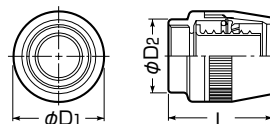

MSジョイントコネクタ

受注品

MPMS-162022K・222428K・2832K

※ケーブル工事にご使用ください。

●マシンフレキとMSコネクタ相互の接続に使用します。

マシンフレキ サイズ	品番	MSコネクタ サイズ	ネジの呼び	φD ₁	φD ₂	L	入数	標準価格
16	MPMS-1616K	16	7/8-20UNEF-2B	35	28	43.5	10	466
	MPMS-1618K	18	1-20UNEF-2B	35	31	43.5		
	MPMS-162022K	20・22	1 3/16-18UNEF-2B	35	—	43.5		
22	MPMS-2218K	18	1-20UNEF-2B	44	31	53	10	549
	MPMS-222022K	20・22	1 3/16-18UNEF-2B	44	36	53		
	MPMS-222428K	24・28	1 7/16-18UNEF-2B	44	—	53		
28	MPMS-282022K	20・22	1 3/16-18UNEF-2B	53	36	61	1	767
	MPMS-282428K	24・28	1 7/16-18UNEF-2B	53	43	61		
	MPMS-2832K	32	1 3/4-18UNS-2B	53	—	63		
36	MPMS-362428K	24・28	1 7/16-18UNEF-2B	66	44	71	1	926
	MPMS-3632K	32	1 3/4-18UNS-2B	66	52	71		
	MPMS-3636K	36	2-18UNS-2B	66	60	71		
42	MPMS-4232K	32	1 3/4-18UNS-2B	72	52	81	1	1,003
	MPMS-4236K	36	2-18UNS-2B	72	60	81		

コネクタホルダー

●マシンフレキコネクタを機械の側面に取り付ける場合等に使用します。

※ケーブル工事にご使用ください。

品番	マシンフレキ コネクタサイズ	ネジの 呼び	φd	B	b	L	H	P	入数	標準価格
KH-121416	12・14・16	G1/2	5	45	3	65	20	46	10	139
KH-22	22	G3/4	5.5	54	3	75	20	55	10	221
KH-28	28	G1	5.5	65	5	90	22	65	1	261
KH-36	36	G1 1/4	5.5	78	5	100	22	75	1	414
KH-42	42	G1 1/2	5.5	75	5	110	30	85	1	531
KH-54	54	G2	5.5	91	5	125	35	100	1	578