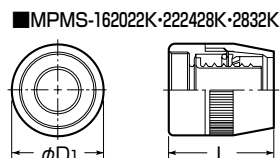

MSジョイントコネクタ

受注品

MPMS-162022K・222428K・2832K

※ケーブル工事にご使用ください。

●マシンフレキとMSコネクタ相互の接続に使用します。

マシンフレキ サイズ	品番	MSコネクタ サイズ	ネジの呼び	φD ₁	φD ₂	L	入数	標準価格
16	MPMS-1616K	16	7/8-20UNEF-2B	35	28	43.5	10	466
	MPMS-1618K	18	1-20UNEF-2B	35	31	43.5		
	MPMS-162022K	20・22	1 3/16-18UNEF-2B	35	—	43.5		
22	MPMS-2218K	18	1-20UNEF-2B	44	31	53	10	549
	MPMS-222022K	20・22	1 3/16-18UNEF-2B	44	36	53		
	MPMS-222428K	24・28	1 7/16-18UNEF-2B	44	—	53		
28	MPMS-282022K	20・22	1 3/16-18UNEF-2B	53	36	61	1	767
	MPMS-282428K	24・28	1 7/16-18UNEF-2B	53	43	61		
	MPMS-2832K	32	1 3/4-18UNS-2B	53	—	63		
36	MPMS-362428K	24・28	1 7/16-18UNEF-2B	66	44	71	1	926
	MPMS-3632K	32	1 3/4-18UNS-2B	66	52	71		
	MPMS-3636K	36	2-18UNS-2B	66	60	71		
42	MPMS-4232K	32	1 3/4-18UNS-2B	72	52	81	1	1,003
	MPMS-4236K	36	2-18UNS-2B	72	60	81		

コネクタホルダー

●マシンフレキコネクタを機械の側面に取り付ける場合等に使用します。

※ケーブル工事にご使用ください。

品番	マシンフレキ コネクタサイズ	ネジの 呼び	φd	B	b	L	H	P	入数	標準価格
KH-121416	12・14・16	G1/2	5	45	3	65	20	46	10	139
KH-22	22	G3/4	5.5	54	3	75	20	55	10	221
KH-28	28	G1	5.5	65	5	90	22	65	1	261
KH-36	36	G1 1/4	5.5	78	5	100	22	75	1	414
KH-42	42	G1 1/2	5.5	75	5	110	30	85	1	531
KH-54	54	G2	5.5	91	5	125	35	100	1	578