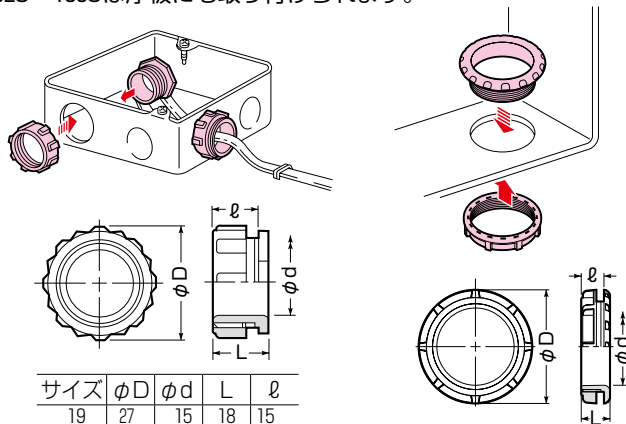

通線ブッシング (ケーブル引き出し用保護ブッシング)

ショート
(おねじ部が突き出ません。)

ショート(キャップ付)
(おねじ部が突き出ません。)

※ケーブル工事にご使用ください。

- ボックス、配電盤等からケーブルを引き出す場合のケーブル保護に使用します。
- ショートタイプは取り付け時におねじ部が突き出ないスッキリ設計です。
- PBZ-32J~136Jは厚板にも取り付けられます。

サイズ	φD	φd	L	ℓ
19	27	15	18	15
22	33	16	18	15
27	34	20	17	14
32	40	26	24	20
34	44	26	23	19
39	48	31	24	20
42	55	34	25	20.5
48	62	40	31	25
60	75.5	51	35	29
76	90	67	40	34
88	104	77	43	37
114	137	100	43	37
136	156	121	43	37

■ショート

サイズ	φD	φd	L	ℓ
22	30	16	18	15
27	37	20	19	15
34	45	26	19	15
42	54	34	19	15
48	60	40	19	15
60	75	51	19	15
76	90	67	25	20
88	104	77	25	20

品番	適合ノック径	電線管の呼び	ネジの呼び	取付厚	入数	標準価格
PBZ-19J	φ19	19	CTC19	5 mm迄	50	オープン価格
PBZ-22J	φ22	16	G1/2	4 mm迄	50	オープン価格
PBZ-27J	φ27	22・25	G3/4	4 mm迄	50	オープン価格
PBZ-32J	φ32	31	CTC31	10 mm迄	50	オープン価格
PBZ-34J	φ34	28	G1	9 mm迄	50	オープン価格
PBZ-39J	φ39	39	CTC39	10 mm迄	1	オープン価格
PBZ-42J	φ42	36	G1 1/4	10.5mm迄	1	オープン価格
PBZ-48J	φ48	42・51	G1 1/2	15 mm迄	1	オープン価格
PBZ-60J	φ60	54・63	G2	19 mm迄	1	オープン価格
PBZ-76J	φ76	70・75	G2 1/2	19 mm迄	1	オープン価格
PBZ-88J	φ88	82	G3	22 mm迄	1	オープン価格
PBZ-114J	φ114	104	G4	17 mm迄	1	オープン価格
PBZ-136J	φ136		M135	12 mm迄	1	オープン価格

■ショート

品番			適合ノック径	電線管の呼び	ネジの呼び	取付厚	入数	標準価格
ページ	黒	ミルクホワイト						
PBZ-22SJ	PBZ-22SK	PBZ-22SM	φ22	16	G1/2	5mm迄	50	オープン価格
PBZ-27SJ	PBZ-27SK	PBZ-27SM	φ27	22・25	G3/4	5mm迄	50	オープン価格
PBZ-34SJ	PBZ-34SK	PBZ-34SM	φ34	28	G1	5mm迄	50	オープン価格
PBZ-42SJ	PBZ-42SK	PBZ-42SM	φ42	36	G1 1/4	5mm迄	1	オープン価格
PBZ-48SJ	PBZ-48SK	PBZ-48SM	φ48	42・51	G1 1/2	5mm迄	1	オープン価格
PBZ-60SJ	PBZ-60SK	PBZ-60SM	φ60	54・63	G2	5mm迄	1	オープン価格
PBZ-76SJ	PBZ-76SK	PBZ-76SM	φ76	70・75	G2 1/2	5mm迄	1	オープン価格
PBZ-88SJ	PBZ-88SK	PBZ-88SM	φ88	82	G3	5mm迄	1	オープン価格

■ショート(キャップ付) ※通線時までの異物混入防止に！

品番			適合ノック径	電線管の呼び	ネジの呼び	取付厚	入数	標準価格
ページ	黒	ミルクホワイト						
PBZC-42SJ	PBZC-42SK	PBZC-42SM	φ42	36	G1 1/4	5mm迄	1	オープン価格
PBZC-48SJ	PBZC-48SK	PBZC-48SM	φ48	42・51	G1 1/2	5mm迄	1	オープン価格
PBZC-60SJ	PBZC-60SK	PBZC-60SM	φ60	54・63	G2	5mm迄	1	オープン価格
PBZC-76SJ	PBZC-76SK	PBZC-76SM	φ76	70・75	G2 1/2	5mm迄	1	オープン価格
PBZC-88SJ	PBZC-88SK	PBZC-88SM	φ88	82	G3	5mm迄	1	オープン価格