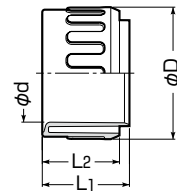

管端ブッシング

蓋付

- 金属電線管(厚鋼電線管・薄鋼電線管・ねじなし電線管)の端末保護に使用します。
- 管に差し込むだけでOK。

小さいサイズは、2段階の差し込みで厚鋼と薄鋼・ねじなしが兼用できます。

①厚鋼を差し込む

②薄鋼・ねじなしを差し込む

品番	適合		φD	φd	L ₁	L ₂	入数	標準価格
	厚鋼	薄鋼・ねじなし						
KZV-1619	16	19	25	13	25	22	50	オープン価格
KZV-2225	22	25	32	19	28.5	25.5	50	オープン価格
KZV-2831	28	31	38	25	31	27	30	オープン価格
KZV-36	36	—	47.5	33.6	35	31	30	オープン価格
KZV-39	—	39	43.5	31.6	28.5	24.5	30	オープン価格
KZV-42	42	—	53	39.3	35	31	20	オープン価格
KZV-51	—	51	56.2	44.1	31.5	27.5	20	オープン価格
KZV-54	54	—	65	50.3	40	35	10	オープン価格
KZV-63	—	63	69	55.8	35.5	30.5	10	オープン価格
KZV-70	70	—	81	65.4	44	39	5	オープン価格
KZV-75	—	75	82	68.4	38.5	33.5	5	オープン価格
KZV-82	82	—	94	77.9	48	43	5	オープン価格
KZV-92	92	—	108	88.7	52	47	5	オープン価格
KZV-104	104	—	121	101.4	55	50	4	オープン価格

■蓋付

品番	適合		φD	φd	L ₁	L ₂	入数	標準価格
	厚鋼	薄鋼・ねじなし						
KZVF-1619	16	19	25	13	25	22	50	オープン価格
KZVF-2225	22	25	32	19	28.5	25.5	50	オープン価格
KZVF-2831	28	31	38	25	31	27	30	オープン価格
KZVF-36	36	—	47.5	33.6	35	31	30	オープン価格
KZVF-39	—	39	43.5	31.6	28.5	24.5	30	オープン価格
KZVF-42	42	—	53	39.3	35	31	20	オープン価格
KZVF-51	—	51	56.2	44.1	31.5	27.5	20	オープン価格
KZVF-54	54	—	65	50.3	40	35	10	オープン価格
KZVF-63	—	63	69	55.8	35.5	30.5	10	オープン価格
KZVF-70	70	—	81	65.4	44	39	5	オープン価格
KZVF-75	—	75	82	68.4	38.5	33.5	5	オープン価格
KZVF-82	82	—	94	77.9	48	43	5	オープン価格
KZVF-92	92	—	108	88.7	52	47	5	オープン価格
KZVF-104	104	—	121	101.4	55	50	4	オープン価格