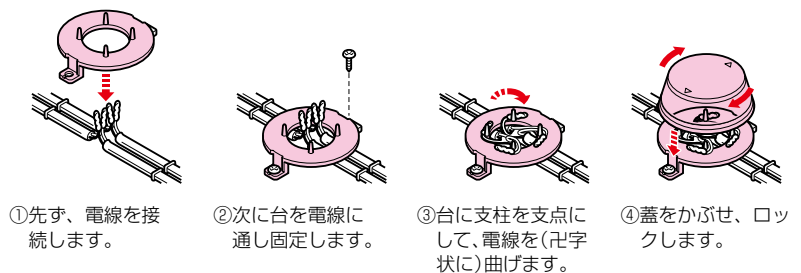

## 透明ジョイントボックス

カバーが落ちないロック式  
ビス脱落防止付

- カバーの取り付け、取り外しワンタッチ！
- カバーが落ちないロック式！
- 基台がスリムでケーブル挿入スペースが大。

カバーをはめ込み  
回してロック！

品番	規格	VVFケーブル最大収容本数						入数	最小入数	標準価格
		2芯			3芯					
		φ1.6	φ2.0	φ2.6	φ1.6	φ2.0	φ2.6			
MB-MS	中型(丸)	8	5	5	6	4	4	150	10	72
MB-ML								300		72
MB-LS	大型(丸)	10	8	8	8	5	5	150	10	86
MB-LL								300		86
KB-LS	大型(角)	12	8	8	8	6	6	150	10	92
KB-LL								300		92
MBJ	特大(丸)	20	14	14	14	10	10	20		240

## リングジョイントボックス

台の取り付け結線後でOK！

- 蓋はワンタッチで取り付けられ、外れません。(テープ止め不要)
- 結線後に台が取り付けられます。(作業が容易)
- カバーは透明とベージュの2種類あります。

品番	蓋色	VVFケーブル最大収容本数						適合	入数	最小入数	標準価格
		2芯			3芯						
		φ1.6	φ2.0	φ2.6	φ1.6	φ2.0	φ2.6				
JB-L	透明	5	4	4	4	2	2	大型	200	20	86
JB-LJ	ベージュ	5	4	4	4	2	2	大型	200	20	86