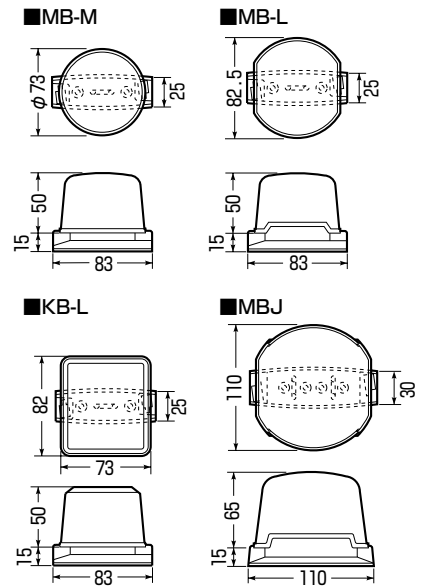

## 透明ジョイントボックス

カバーが落ちないロック式  
ビス脱落防止付

- カバーの取り付け、取り外しワンタッチ！
- カバーが落ちないロック式！
- 基台がスリムでケーブル挿入スペースが大。

カバーをはめ込み  
回してロック！

品番	規格	VVFケーブル最大収容本数						入数	最小入数	標準価格
		2芯			3芯					
		φ1.6	φ2.0	φ2.6	φ1.6	φ2.0	φ2.6			
MB-MS	中型(丸)	8	5	5	6	4	4	150	10	72
MB-ML								300		72
MB-LS	大型(丸)	10	8	8	8	5	5	150	10	86
MB-LL								300		86
KB-LS	大型(角)	12	8	8	8	6	6	150	10	92
KB-LL								300		92
MBJ	特大(丸)	20	14	14	14	10	10	20		240

## リングジョイントボックス

台の取り付け結線後でOK！

- 蓋はワンタッチで取り付けられ、外れません。(テープ止め不要)
- 結線後に台が取り付けられます。(作業が容易)
- カバーは透明とベージュの2種類あります。

品番	蓋色	VVFケーブル最大収容本数						適合	入数	最小入数	標準価格
		2芯			3芯						
		φ1.6	φ2.0	φ2.6	φ1.6	φ2.0	φ2.6				
JB-L	透明	5	4	4	4	2	2	大型	200	20	86
JB-LJ	ベージュ	5	4	4	4	2	2	大型	200	20	86