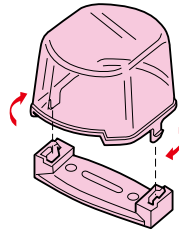

## 透明ジョイントボックス

カバーが落ちないロック式  
ビス脱落防止付

- カバーの取り付け、取り外しワンタッチ！
- カバーが落ちないロック式！
- 基台がスリムでケーブル挿入スペースが大。

カバーをはめ込み  
回してロック！

品番	規格	VVFケーブル最大収容本数						入数	最小入数	標準価格
		2芯			3芯					
		φ1.6	φ2.0	φ2.6	φ1.6	φ2.0	φ2.6			
MB-MS	中型(丸)	8	5	5	6	4	4	150	10	72
MB-ML								300		72
MB-LS	大型(丸)	10	8	8	8	5	5	150	10	86
MB-LL								300		86
KB-LS	大型(角)	12	8	8	8	6	6	150	10	92
KB-LL								300		92
MBJ	特大(丸)	20	14	14	14	10	10	20		240

## リングジョイントボックス

台の取り付け結線後でOK！

- 蓋はワンタッチで取り付けられ、外れません。(テープ止め不要)
- 結線後に台が取り付けられます。(作業が容易)
- カバーは透明とベージュの2種類あります。

品番	蓋色	VVFケーブル最大収容本数						適合	入数	最小入数	標準価格
		2芯			3芯						
		φ1.6	φ2.0	φ2.6	φ1.6	φ2.0	φ2.6				
JB-L	透明	5	4	4	4	2	2	大型	200	20	86
JB-LJ	ベージュ	5	4	4	4	2	2	大型	200	20	86