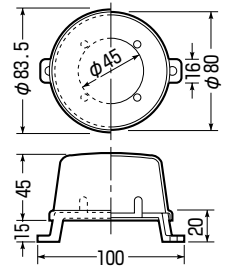

## 透明ジョイントボックス

カバーが落ちないロック式  
ビス脱落防止付

- カバーの取り付け、取り外しワンタッチ！
- カバーが落ちないロック式！
- 基台がスリムでケーブル挿入スペースが大。

カバーをはめ込み  
回してロック！

品番	規格	VVFケーブル最大収容本数						入数	最小入数	標準価格
		2芯			3芯					
		φ1.6	φ2.0	φ2.6	φ1.6	φ2.0	φ2.6			
MB-MS	中型(丸)	8	5	5	6	4	4	150	10	72
MB-ML								300		72
MB-LS	大型(丸)	10	8	8	8	5	5	150	10	86
MB-LL								300		86
KB-LS	大型(角)	12	8	8	8	6	6	150	10	92
KB-LL								300		92
MBJ	特大(丸)	20	14	14	14	10	10	20		240

## リングジョイントボックス

台の取り付け結線後でOK！

- 蓋はワンタッチで取り付けられ、外れません。(テープ止め不要)
- 結線後に台が取り付けられます。(作業が容易)
- カバーは透明とベージュの2種類あります。

品番	蓋色	VVFケーブル最大収容本数						適合	入数	最小入数	標準価格
		2芯			3芯						
		φ1.6	φ2.0	φ2.6	φ1.6	φ2.0	φ2.6				
JB-L	透明	5	4	4	4	2	2	大型	200	20	86
JB-LJ	ベージュ	5	4	4	4	2	2	大型	200	20	86