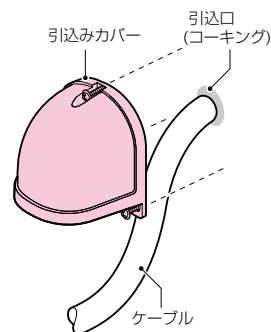

引込みカバーフード (クイックタイプ)

■WKF-1C型

ステンレス製タッピンネジ
(カラーねじ)3本付

■WKF-2C型

ステンレス製タッピンネジ
(カラーねじ)3本付

■WKF-60C型

ステンレス製タッピンネジ
(カラーねじ)3本付

- 外壁から屋内へのケーブル引き込みに使用します。
- 付属のタッピンねじで直接壁に固定するだけの簡単施工。
- 入線部、ベース部のゴムパッキンは屋外使用に適したEPDM製です。

- 引込みカバーをケーブル引込口に合わせ、付属のタッピンねじで外壁に直接固定します。

〈色見本〉

WKF-1C型はシャンパンゴールド色もあります。 →1072頁

■WKF-1C型

■WKF-2C型

■WKF-60C型

品番	色	適合ケーブル	入数	最小入数	標準価格
WKF-1CJ	ベージュ	●SVケーブル (22 ^φ ×3C) ●CVTケーブル (22 ^φ) ●PF管(22)迄	20	1	540
WKF-1CM	ミルキーホワイト				
WKF-1CLB	ライトブラウン				
WKF-1CG	グレー				
WKF-1CK	黒				
WKF-2CJ	ベージュ	●SVケーブル (38 ^φ ×3C) ●CVTケーブル (38 ^φ) ●PF管(28)迄	20	1	800
WKF-2CM	ミルキーホワイト				
WKF-2CLB	ライトブラウン				
WKF-2CG	グレー				
WKF-2CK	黒				
WKF-60CJ	ベージュ	●SVケーブル (60 ^φ ×3C) ●CVTケーブル (60 ^φ) ●PF管(36)迄	8	1	940
WKF-60CM	ミルキーホワイト				
WKF-60CLB	ライトブラウン				
WKF-60CG	グレー				
WKF-60CK	黒				