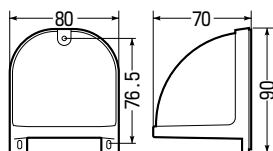

- 引込みカバーをケーブル引込口に合わせ、付属のタッピンねじで外壁に直接固定します。

〈色見本〉

WKF-1C型はシャンパンゴールド色もあります。 →1072頁

■WKF-1C型

■WKF-2C型

■WKF-60C型

品番	色	適合ケーブル	入数	最小入数	標準価格
WKF-1CJ	ベージュ	●SVケーブル (22 ^φ ×3C) ●CVTケーブル (22 ^φ) ●PF管(22)迄	20	1	540
WKF-1CM	ミルキーホワイト				
WKF-1CLB	ライトブラウン				
WKF-1CG	グレー				
WKF-1CK	黒				
WKF-2CJ	ベージュ	●SVケーブル (38 ^φ ×3C) ●CVTケーブル (38 ^φ) ●PF管(28)迄	20	1	800
WKF-2CM	ミルキーホワイト				
WKF-2CLB	ライトブラウン				
WKF-2CG	グレー				
WKF-2CK	黒				
WKF-60CJ	ベージュ	●SVケーブル (60 ^φ ×3C) ●CVTケーブル (60 ^φ) ●PF管(36)迄	8	1	940
WKF-60CM	ミルキーホワイト				
WKF-60CLB	ライトブラウン				
WKF-60CG	グレー				
WKF-60CK	黒				