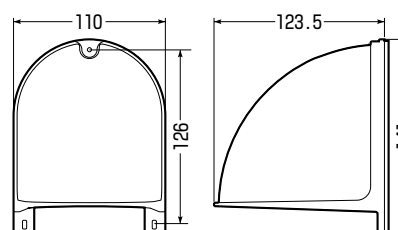

- 引込みカバーをケーブル引込口に合わせ、付属のタッピンねじで外壁に直接固定します。

〈色見本〉

WKF-1C型はシャンパンゴールド色もあります。 →1072頁

■WKF-1C型

■WKF-2C型

■WKF-60C型

品番	色	適合ケーブル	入数	最小入数	標準価格
WKF-1CJ	ベージュ	●SVケーブル (22 ^φ ×3C) ●CVTケーブル (22 ^φ) ●PF管(22)迄	20	1	540
WKF-1CM	ミルキーホワイト				
WKF-1CLB	ライトブラウン				
WKF-1CG	グレー				
WKF-1CK	黒				
WKF-2CJ	ベージュ	●SVケーブル (38 ^φ ×3C) ●CVTケーブル (38 ^φ) ●PF管(28)迄	20	1	800
WKF-2CM	ミルキーホワイト				
WKF-2CLB	ライトブラウン				
WKF-2CG	グレー				
WKF-2CK	黒				
WKF-60CJ	ベージュ	●SVケーブル (60 ^φ ×3C) ●CVTケーブル (60 ^φ) ●PF管(36)迄	8	1	940
WKF-60CM	ミルキーホワイト				
WKF-60CLB	ライトブラウン				
WKF-60CG	グレー				
WKF-60CK	黒				