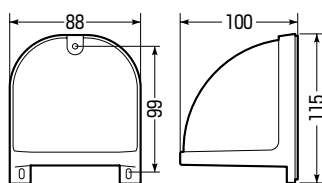

- 引込みカバーをケーブル引込口に合わせ、付属のタッピンねじで外壁に直接固定します。

〈色見本〉

WKF-1C型はシャンパンゴールド色もあります。 →1072頁

■WKF-1C型

■WKF-2C型

■WKF-60C型

品番	色	適合ケーブル	入数	最小入数	標準価格
WKF-1CJ	ベージュ	●SVケーブル (22 ^φ ×3C) ●CVTケーブル (22 ^φ) ●PF管(22)迄	20	1	540
WKF-1CM	ミルキーホワイト				
WKF-1CLB	ライトブラウン				
WKF-1CG	グレー				
WKF-1CK	黒				
WKF-2CJ	ベージュ	●SVケーブル (38 ^φ ×3C) ●CVTケーブル (38 ^φ) ●PF管(28)迄	20	1	800
WKF-2CM	ミルキーホワイト				
WKF-2CLB	ライトブラウン				
WKF-2CG	グレー				
WKF-2CK	黒				
WKF-60CJ	ベージュ	●SVケーブル (60 ^φ ×3C) ●CVTケーブル (60 ^φ) ●PF管(36)迄	8	1	940
WKF-60CM	ミルキーホワイト				
WKF-60CLB	ライトブラウン				
WKF-60CG	グレー				
WKF-60CK	黒				