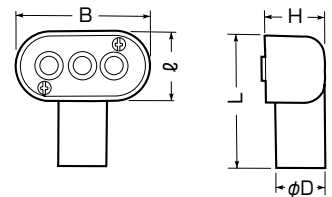

ターミナルキャップ

JIS C8432 (PS)

高耐
候性
耐衝撃性
HI

茶系の外壁等にマッチする
色もあります。➡1062頁

品番			適合管	B	L	l	H	φD	入数	最小入数	標準価格
ページ	ミルクホワイト	グレー									
MTC-14J	MTC-14M	MTC-14	VE14	80	68.5	40	36	22	30	1	470
MTC-16J	MTC-16M	MTC-16	VE16	80	73.5	40	36	26	30	1	520
MTC-22J	MTC-22M	MTC-22	VE22	80	79	40	36	30	30	1	590
MTC-28J	MTC-28M	MTC-28	VE28	100	102	45	50	40	20	1	1,070
MTC-36J	MTC-36M	MTC-36	VE36	120	115	60	60	50	10	1	1,660
MTC-42J	MTC-42M	MTC-42	VE42	120	126	60	60	57	10	1	2,160
MTC-54J	MTC-54M	MTC-54	VE54	160	149	75	75	70	10	1	4,040

在庫問合せ品

ノーマルバンド

JIS C8432 (サイズ100は除く) (PS) (サイズ100は除く)

耐衝撃性
HI

茶系の外壁等にマッチする
色もあります。➡1062頁

品番				適合管	R	H	入数	最小入数	標準価格
ページ	ミルクホワイト	グレー	濃紺						
N-14J	N-14M	N-14	N-14DB	VE14	75	105	50	1	140
N-16J	N-16M	N-16	N-16DB	VE16	85	120	50	1	180
N-22J	N-22M	N-22	N-22DB	VE22	100	140	50	1	280
N-28J	N-28M	N-28	N-28DB	VE28	135	185	20	1	520
N-36J	N-36M	N-36	N-36DB	VE36	170	230	20	1	790
N-42J	N-42M	N-42	N-42DB	VE42	190	260	10	1	1,110
N-54J	N-54M	N-54	N-54DB	VE54	240	325	10	1	1,860
N-70J	N-70M	N-70	N-70DB	VE70	300	410	5	1	3,320
N-82J	N-82M	N-82	N-82DB	VE82	360	490	5	1	5,810
N-100J	N-100M	N-100	—	VE100	420	585	1	1	15,000