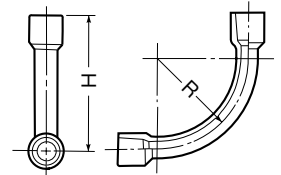

ターミナルキャップ

JIS C8432 (PS)

高耐
候性
耐衝撃性
HI

茶系の外壁等にマッチする
色もあります。➡1062頁

品番			適合管	B	L	l	H	φD	入数	最小入数	標準価格
ページ	ミルクホワイト	グレー									
MTC-14J	MTC-14M	MTC-14	VE14	80	68.5	40	36	22	30	1	470
MTC-16J	MTC-16M	MTC-16	VE16	80	73.5	40	36	26	30	1	520
MTC-22J	MTC-22M	MTC-22	VE22	80	79	40	36	30	30	1	590
MTC-28J	MTC-28M	MTC-28	VE28	100	102	45	50	40	20	1	1,070
MTC-36J	MTC-36M	MTC-36	VE36	120	115	60	60	50	10	1	1,660
MTC-42J	MTC-42M	MTC-42	VE42	120	126	60	60	57	10	1	2,160
MTC-54J	MTC-54M	MTC-54	VE54	160	149	75	75	70	10	1	4,040

在庫問合せ品

ノーマルバンド

JIS C8432 (サイズ100は除く) (PS) (サイズ100は除く)

耐衝撃性
HI

茶系の外壁等にマッチする
色もあります。➡1062頁

品番				適合管	R	H	入数	最小入数	標準価格
ページ	ミルクホワイト	グレー	濃紺						
N-14J	N-14M	N-14	N-14DB	VE14	75	105	50	1	140
N-16J	N-16M	N-16	N-16DB	VE16	85	120	50	1	180
N-22J	N-22M	N-22	N-22DB	VE22	100	140	50	1	280
N-28J	N-28M	N-28	N-28DB	VE28	135	185	20	1	520
N-36J	N-36M	N-36	N-36DB	VE36	170	230	20	1	790
N-42J	N-42M	N-42	N-42DB	VE42	190	260	10	1	1,110
N-54J	N-54M	N-54	N-54DB	VE54	240	325	10	1	1,860
N-70J	N-70M	N-70	N-70DB	VE70	300	410	5	1	3,320
N-82J	N-82M	N-82	N-82DB	VE82	360	490	5	1	5,810
N-100J	N-100M	N-100	—	VE100	420	585	1	1	15,000