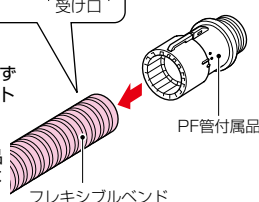

フレキシブルベンド

自己消火性樹脂製

高耐
候性

※ケーブル工事にご使用ください。

- 可とう性があり、壁の凹凸に対応できるVE管用継手です。
- メーター盤等へのケーブル引き込み時の保護にも使用できます。

PF管付属品が使用できます。

フレキシブルベンドの受け口をカットすれば、PF管付属品との接続に使用できます。

ご注意

サイズ36・42は、必ず溝谷1段目でカットしてください。他の溝谷でカットするとPF管付属品と接続できなくなります。

茶系の外壁等にマッチする色もあります。➡1062頁

ページ	品番	グレー	適合管	L	ℓ	φD ₁	φD ₂	入数	標準価格
VEU-16J	VEU-16M	VEU-16	VE16	599	31	24	22.4	1	390
VEU-22J	VEU-22M	VEU-22	VE22	703.6	35	28.1	26.5	1	530
VEU-28J	VEU-28M	VEU-28	VE28	750.4	40	36.2	34.6	1	700
VEU-36J	VEU-36M	VEU-36	VE36	870	42	44.2	42.6	1	1,000
VEU-42J	VEU-42M	VEU-42	VE42	906	42	51.3	49	1	1,190

VE管フレキ

高耐
候性

- 手で曲がるので、トーチであぶる必要がありません。
- 段差逃しに最適です。
- 紫外線に強く、ヒビ・亀裂が入りません。
- VE管と同じ外径なので、付属品がそのまま使用できます。
- サイズ10は、通信ケーブル等の弱电配線保護に最適です。

茶系の外壁等にマッチする色もあります。➡1063頁

ご注意

サドルを使用する場合はビス固定タイプをご使用ください。
※嵌合タイプは管がズれる可能性があります。