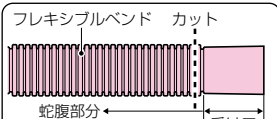

フレキシブルベンド

自己消火性樹脂製

高耐
候性

※ケーブル工事にご使用ください。

- 可とう性があり、壁の凹凸に対応できるVE管用継手です。
- メーター盤等へのケーブル引き込み時の保護にも使用できます。

PF管付属品が使用できます。

フレキシブルベンドの受け口をカットすれば、PF管付属品との接続に使用できます。

ご注意

サイズ36・42は、必ず溝谷1段目でカットしてください。他の溝谷でカットするとPF管付属品と接続できなくなります。

茶系の外壁等にマッチする色もあります。➡1062頁

ページ	品番	グレー	適合管	L	ℓ	φD ₁	φD ₂	入数	標準価格
VEU-16J	VEU-16M	VEU-16	VE16	599	31	24	22.4	1	390
VEU-22J	VEU-22M	VEU-22	VE22	703.6	35	28.1	26.5	1	530
VEU-28J	VEU-28M	VEU-28	VE28	750.4	40	36.2	34.6	1	700
VEU-36J	VEU-36M	VEU-36	VE36	870	42	44.2	42.6	1	1,000
VEU-42J	VEU-42M	VEU-42	VE42	906	42	51.3	49	1	1,190

VE管フレキ

高耐
候性

- 手で曲がるので、トーチであぶる必要がありません。
- 段差逃しに最適です。
- 紫外線に強く、ヒビ・亀裂が入りません。
- VE管と同じ外径なので、付属品がそのまま使用できます。
- サイズ10は、通信ケーブル等の弱电配線保護に最適です。

茶系の外壁等にマッチする色もあります。➡1063頁

ご注意

サドルを使用する場合はビス固定タイプをご使用ください。
※嵌合タイプは管がズれる可能性があります。

■長さ(2m)

ページ	品番	グレー	φD	近似内径	入数	標準価格
VE-10FJ	—	—	14	10	5	1,190
VE-14FJ	VE-14FM	—	18	14	5	1,350
VE-16FJ	VE-16FM	VE-16F	22	18	5	1,470
VE-22FJ	VE-22FM	VE-22F	26	20	5	1,810
VE-28FJ	VE-28FM	VE-28F	34	27	5	2,210
VE-36FJ	VE-36FM	VE-36F	42	34.6	6	3,240