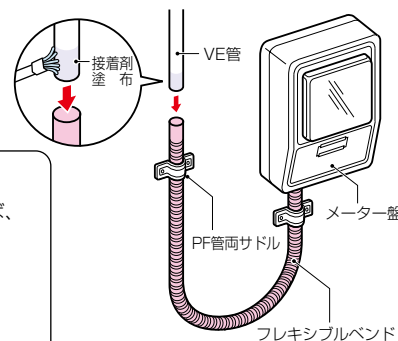

フレキシブルベンド

自己消火性樹脂製

高耐
候性

※ケーブル工事にご使用ください。

- 可とう性があり、壁の凹凸に対応できるVE管用継手です。
- メーター盤等へのケーブル引き込み時の保護にも使用できます。

PF管付属品が使用できます。

フレキシブルベンドの受け口をカットすれば、PF管付属品との接続に使用できます。

ご注意

サイズ36・42は、必ず溝谷1段目でカットしてください。他の溝谷でカットするとPF管付属品と接続できなくなります。

茶系の外壁等にマッチする色もあります。➡1062頁

ページ	品番	グレー	適合管	L	ℓ	φD ₁	φD ₂	入数	標準価格
VEU-16J	VEU-16M	VEU-16	VE16	599	31	24	22.4	1	390
VEU-22J	VEU-22M	VEU-22	VE22	703.6	35	28.1	26.5	1	530
VEU-28J	VEU-28M	VEU-28	VE28	750.4	40	36.2	34.6	1	700
VEU-36J	VEU-36M	VEU-36	VE36	870	42	44.2	42.6	1	1,000
VEU-42J	VEU-42M	VEU-42	VE42	906	42	51.3	49	1	1,190

VE管フレキ

高耐
候性

- 手で曲がるので、トーチであぶる必要がありません。
- 段差逃しに最適です。
- 紫外線に強く、ヒビ・亀裂が入りません。
- VE管と同じ外径なので、付属品がそのまま使用できます。
- サイズ10は、通信ケーブル等の弱电配線保護に最適です。

茶系の外壁等にマッチする色もあります。➡1063頁

ご注意

サドルを使用する場合はビス固定タイプをご使用ください。
※嵌合タイプは管がズれる可能性があります。