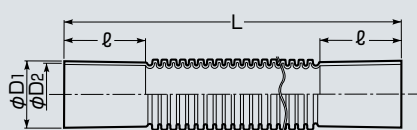

フレキシブルベンド

自己消火性樹脂製

高耐
候性

※ケーブル工事にご使用ください。

- 可とう性があり、壁の凹凸に対応できるVE管用継手です。
- メーター盤等へのケーブル引き込み時の保護にも使用できます。

PF管付属品が使用できます。

フレキシブルベンドの受け口をカットすれば、PF管付属品との接続に使用できます。

ご注意

サイズ36・42は、必ず溝谷1段目でカットしてください。他の溝谷でカットするとPF管付属品と接続できなくなります。

茶系の外壁等にマッチする色もあります。➡1062頁

ページ	品番	グレー	適合管	L	ℓ	φD ₁	φD ₂	入数	標準価格
VEU-16J	VEU-16M	VEU-16	VE16	599	31	24	22.4	1	390
VEU-22J	VEU-22M	VEU-22	VE22	703.6	35	28.1	26.5	1	530
VEU-28J	VEU-28M	VEU-28	VE28	750.4	40	36.2	34.6	1	700
VEU-36J	VEU-36M	VEU-36	VE36	870	42	44.2	42.6	1	1,000
VEU-42J	VEU-42M	VEU-42	VE42	906	42	51.3	49	1	1,190

VE管フレキ

高耐
候性

- 手で曲がるので、トーチであぶる必要がありません。
- 段差逃しに最適です。
- 紫外線に強く、ヒビ・亀裂が入りません。
- VE管と同じ外径なので、付属品がそのまま使用できます。
- サイズ10は、通信ケーブル等の弱电配線保護に最適です。

茶系の外壁等にマッチする色もあります。➡1063頁

ご注意

サドルを使用する場合はビス固定タイプをご使用ください。
※嵌合タイプは管がズれる可能性があります。

■長さ(2m)

ページ	品番	グレー	φD	近似内径	入数	標準価格
VE-10FJ	—	—	14	10	5	1,190
VE-14FJ	VE-14FM	—	18	14	5	1,350
VE-16FJ	VE-16FM	VE-16F	22	18	5	1,470
VE-22FJ	VE-22FM	VE-22F	26	20	5	1,810
VE-28FJ	VE-28FM	VE-28F	34	27	5	2,210
VE-36FJ	VE-36FM	VE-36F	42	34.6	6	3,240