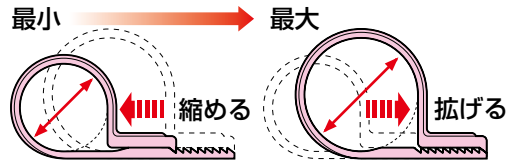

ワニグチ片サドル (兼用タイプ)

※KTK-D□は若干形状が異なります。

- サドル径が調整でき、CD管・PF管・VE管・銅管・ケーブル等、種類を選ばず固定できます。
- 溝付の開口部により径の調整が簡単にできます。
- ビス1本でガッチリ固定できます。
- D8・D13・D18は横ズレ防止機能や、ビスキャッチ機能があります。
- ナイロンタイプは屋内、機械まわりに最適です。

適合管に合わせ溝の上・下を左右にズラシ、寸法を調整できます。

色	品番	適合径	適合管 (呼び)	B	L	入数	敷入数	標準価格
ベージュ	KTK-16J	φ18 ~ φ24	14・16	20	44.9	400	50	28
	KTK-22J	φ26 ~ φ31	22	20	52.8	300	50	42
	KTK-28J	φ32 ~ φ37	28	22	59.4	200	50	51
	KTK-30J	φ34.5 ~ φ39.5	MF-30	22	61.7	200	20	61
	KTK-36J	φ41.5 ~ φ47	36	22	67.8	100	20	65
グレー	KTK-D8G	φ 5.5 ~ φ 8	—	10	22	2,500	50	15
	KTK-D13G	φ 8 ~ φ13	—	14	30.5	1,000	50	22
	KTK-D18G	φ13 ~ φ18	VE14	14	35.5	1,000	50	27
	KTK-16G	φ18 ~ φ24	14・16	20	44.9	400	50	28
	KTK-22G	φ26 ~ φ31	22	20	52.8	300	50	42
	KTK-28G	φ32 ~ φ37	28	22	59.4	200	50	51
	KTK-36G	φ41.5 ~ φ47	36	22	67.8	100	20	65
黒	KTK-D8K	φ 5.5 ~ φ 8	—	10	22	2,500	50	15
	KTK-D13K	φ 8 ~ φ13	—	14	30.5	1,000	50	22
	KTK-D18K	φ13 ~ φ18	VE14	14	35.5	1,000	50	27
	KTK-16K	φ18 ~ φ24	14・16	20	44.9	400	50	28
	KTK-22K	φ26 ~ φ31	22	20	52.8	300	50	42
	KTK-28K	φ32 ~ φ37	28	22	59.4	200	50	51
	KTK-30K	φ34.5 ~ φ39.5	MF-30	22	61.7	200	20	61
	KTK-36K	φ41.5 ~ φ47	36	22	67.8	100	20	65
ミルクホワイト	KTK-16M	φ18 ~ φ24	14・16	20	44.9	400	50	28
	KTK-22M	φ26 ~ φ31	22	20	52.8	300	50	42
	KTK-28M	φ32 ~ φ37	28	22	59.4	200	50	51
	KTK-36M	φ41.5 ~ φ47	36	22	67.8	100	20	65