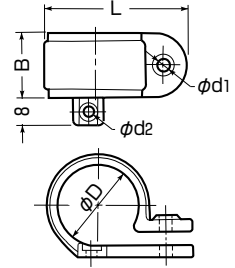

VE片サドル

- 木ネジ1本でガッチリ固定できます。
- サドルの先止めもできます。
- ナイロンタイプは屋内・機械まわりに最適です。

茶系の外壁等に
マッチする色も
あります。

→1066頁

- ライトブラウン ●ブラック
- チョコレート

(KT-5Jは若干形状が異なります。)

■SV片サドル

| 品番 | 適合管 | φD | B | L | φd ₁ | 入数 | 最小入数 | 標準価格 |
|-------|------|------|----|------|-----------------|-----|------|------|
| KT-5J | VE10 | 14.5 | 15 | 33.5 | 3.5 | 500 | 50 | 25 |

| 品番 | | | 適合 | | φD | B | L | φd ₁ | φd ₂ | 入数 | 最小入数 | 標準価格 |
|---------|----------|--------|-----|-------|------|----|------|-----------------|-----------------|-----|------|------|
| ベージュ | ミルキーホワイト | グレー | VE管 | TLフレキ | | | | | | | | |
| KVE-14J | KVE-14M | KVE-14 | 14 | 14 | 18.5 | 17 | 35.5 | 4 | 3 | 500 | 50 | 39 |
| KVE-16J | KVE-16M | KVE-16 | 16 | 16 | 22.5 | 18 | 39.5 | 4 | 3.5 | 500 | 50 | 46 |
| KVE-22J | KVE-22M | KVE-22 | 22 | 22 | 26.5 | 20 | 45 | 4 | 3.5 | 500 | 50 | 64 |
| KVE-28J | KVE-28M | KVE-28 | 28 | | 34.8 | 21 | 51.9 | 4 | 3.5 | 200 | 50 | 94 |
| KVE-36J | KVE-36M | KVE-36 | 36 | | 42.8 | 22 | 59.9 | 4 | 3.5 | 200 | 50 | 107 |

■ナイロンタイプ

| 品番 | | 適合 | | φD | B | L | φd ₁ | φd ₂ | 入数 | 標準価格 |
|---------|----------|-----|-------|------|----|------|-----------------|-----------------|----|------|
| 白 | 黒 | VE管 | TLフレキ | | | | | | | |
| KVE-14N | KVE-14NK | 14 | 14 | 18.5 | 17 | 35.5 | 4 | 3 | 50 | 46 |
| KVE-16N | KVE-16NK | 16 | 16 | 22.5 | 18 | 39.5 | 4 | 3.5 | 50 | 64 |
| KVE-22N | KVE-22NK | 22 | 22 | 26.5 | 20 | 45 | 4 | 3.5 | 50 | 76 |
| KVE-28N | KVE-28NK | 28 | | 34.8 | 21 | 51.9 | 4 | 3.5 | 50 | 98 |
| KVE-36N | KVE-36NK | 36 | | 42.8 | 22 | 59.9 | 4 | 3.5 | 50 | 110 |