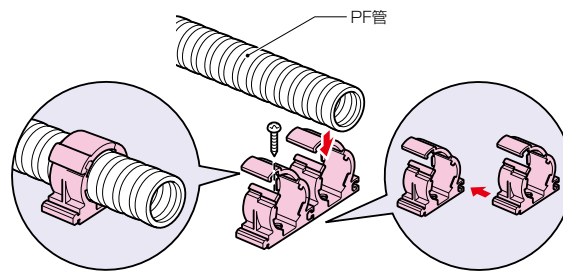

| 品番 | | | 適合 | | φD | B | L | φd ₁ | φd ₂ | 入数 | 最小入数 | 標準価格 |
|---------|----------|--------|-----|-------|------|----|------|-----------------|-----------------|-----|------|------|
| ベージュ | ミルキーホワイト | グレー | VE管 | TLフレキ | | | | | | | | |
| KVE-14J | KVE-14M | KVE-14 | 14 | 14 | 18.5 | 17 | 35.5 | 4 | 3 | 500 | 50 | 39 |
| KVE-16J | KVE-16M | KVE-16 | 16 | 16 | 22.5 | 18 | 39.5 | 4 | 3.5 | 500 | 50 | 46 |
| KVE-22J | KVE-22M | KVE-22 | 22 | 22 | 26.5 | 20 | 45 | 4 | 3.5 | 500 | 50 | 64 |
| KVE-28J | KVE-28M | KVE-28 | 28 | | 34.8 | 21 | 51.9 | 4 | 3.5 | 200 | 50 | 94 |
| KVE-36J | KVE-36M | KVE-36 | 36 | | 42.8 | 22 | 59.9 | 4 | 3.5 | 200 | 50 | 107 |

■ナイロンタイプ

| 品番 | | 適合 | | φD | B | L | φd ₁ | φd ₂ | 入数 | 標準価格 |
|---------|----------|-----|-------|------|----|------|-----------------|-----------------|----|------|
| 白 | 黒 | VE管 | TLフレキ | | | | | | | |
| KVE-14N | KVE-14NK | 14 | 14 | 18.5 | 17 | 35.5 | 4 | 3 | 50 | 46 |
| KVE-16N | KVE-16NK | 16 | 16 | 22.5 | 18 | 39.5 | 4 | 3.5 | 50 | 64 |
| KVE-22N | KVE-22NK | 22 | 22 | 26.5 | 20 | 45 | 4 | 3.5 | 50 | 76 |
| KVE-28N | KVE-28NK | 28 | | 34.8 | 21 | 51.9 | 4 | 3.5 | 50 | 98 |
| KVE-36N | KVE-36NK | 36 | | 42.8 | 22 | 59.9 | 4 | 3.5 | 50 | 110 |

連結サドル (PF管・VE管兼用)

- サドルの連結ができます。(各サイズとの連結もできます。)
- サドルはねじ1本で固定でき、管は、はめ込むだけで取り付けOKです。
- 管の抜け防止ができる蓋付きです。

| 色 | 品番 | 適合管 | φD | B | L | H | 入数 | 標準価格 |
|----------|-----------|---------------------|------|------|----|------|----|------|
| ベージュ | LSY-16FV | ●ミラフレキSS16 ●VE16 | 23 | 20 | 36 | 31.5 | 20 | 56 |
| | LSY-22FV | ●ミラフレキSS22 ●VE22 | 30.5 | 20.5 | 44 | 39 | 20 | 69 |
| ミルキーホワイト | LSY-16FVM | ●ミラフレキSS16 ●VE16 | 23 | 20 | 36 | 31.5 | 20 | 56 |
| | LSY-22FVM | ●ミラフレキSS22 ●VE22 | 30.5 | 20.5 | 44 | 39 | 20 | 69 |