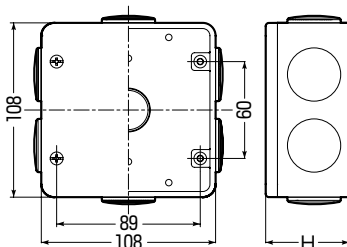

PVKボックス® (防水タイプ)

JIS C8435 (ボックス) (PS) (ボックス) IPX3

防雨型

高耐
候性
耐衝撃性
HI

中形四角

大形四角

- 屋外での使用に便利な防雨型。
- ボックスと蓋の境目が無いスマートなデザイン。コーナーにもピッタリ配管できます。
- 仕切板が取り付けられます。➡1028頁

■適合コネクタ(おねじキャップ付)

コネクタ種類	品番(サイズ)
2号コネクタ	VE管用 2K-14, 16, 22
PF管コネクタ (防水型)	ミラフレキ SS用 MFSK-16GP, 22GP
	MF用 FPK-16F, 22F

■中形四角

■大形四角

■おねじキャップ付

規格	品番			H	入数	最小入数	標準価格
	ベージュ	ミルクキーホワイト	グレー				
中形四角(浅型)	PVK-ANPJ	PVK-ANPM	PVK-ANP	51.5	20	1	1,280
中形四角(深型)	PVK-BNPJ	PVK-BNPM	PVK-BNP	61.5	20	1	1,550
大形四角(浅型)	PVK-ALNPJ	PVK-ALNPM	PVK-ALNP	51.5	20	1	2,610
大形四角(深型)	PVK-BLNPJ	PVK-BLNPM	PVK-BLNP	61.5	20	1	2,940

■ノック無

規格	品番			H	入数	最小入数	標準価格
	ベージュ	ミルクキーホワイト	グレー				
中形四角(浅型)	PVK-AOPJ	PVK-AOPM	PVK-AOP	51.5	20	1	1,280
中形四角(深型)	PVK-BOPJ	PVK-BOPM	PVK-BOP	61.5	20	1	1,550
大形四角(浅型)	PVK-ALOPJ	PVK-ALOPM	PVK-ALOP	51.5	20	1	2,610
大形四角(深型)	PVK-BLOPJ	PVK-BLOPM	PVK-BLOP	61.5	20	1	2,940

アウトレットボックス (蓋付)

(PS)

1~4方出兼用型

高耐
候性
耐衝撃性
HI

()内寸法は、PVK-22です。

品番	色	規格	入数	最小入数	標準価格
PVK-16J	ベージュ	VE16(1~4方出兼用)	50	1	720
PVK-22J	ベージュ	VE22(1~4方出兼用)	50	1	790