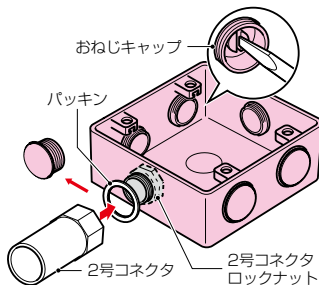

PVKボックス® (防水タイプ)

JIS C8435 (ボックス) (PS) (ボックス) IPX3

防雨型

高耐
候性
耐衝撃性
HI

中形四角

大形四角

- 屋外での使用に便利な防雨型。
- ボックスと蓋の境目が無いスマートなデザイン。コーナーにもピッタリ配管できます。
- 仕切板が取り付けられます。➡1028頁

■適合コネクタ(おねじキャップ付)

コネクタ種類	品番(サイズ)
2号コネクタ	VE管用 2K-14, 16, 22
PF管コネクタ (防水型)	ミラフレキ SS用 MFSK-16GP, 22GP
	MF用 FPK-16F, 22F

■中形四角

■大形四角

■おねじキャップ付

規格	品番			H	入数	最小入数	標準価格
	ベージュ	ミルクキーホワイト	グレー				
中形四角(浅型)	PVK-ANPJ	PVK-ANPM	PVK-ANP	51.5	20	1	1,280
中形四角(深型)	PVK-BNPJ	PVK-BNPM	PVK-BNP	61.5	20	1	1,550
大形四角(浅型)	PVK-ALNPJ	PVK-ALNPM	PVK-ALNP	51.5	20	1	2,610
大形四角(深型)	PVK-BLNPJ	PVK-BLNPM	PVK-BLNP	61.5	20	1	2,940

■ノック無

規格	品番			H	入数	最小入数	標準価格
	ベージュ	ミルクキーホワイト	グレー				
中形四角(浅型)	PVK-AOPJ	PVK-AOPM	PVK-AOP	51.5	20	1	1,280
中形四角(深型)	PVK-BOPJ	PVK-BOPM	PVK-BOP	61.5	20	1	1,550
大形四角(浅型)	PVK-ALOPJ	PVK-ALOPM	PVK-ALOP	51.5	20	1	2,610
大形四角(深型)	PVK-BLOPJ	PVK-BLOPM	PVK-BLOP	61.5	20	1	2,940