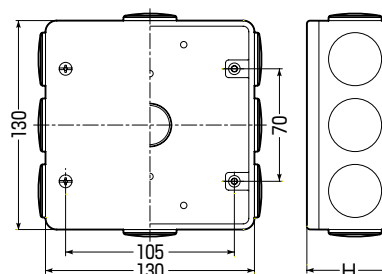

PVKボックス® (防水タイプ)

JIS C8435 (ボックス) (PS) (ボックス) IPX3

防雨型

高耐
候性
耐衝撃性
HI

中形四角

大形四角

- 屋外での使用に便利な防雨型。
- ボックスと蓋の境目が無いスマートなデザイン。コーナーにもピッタリ配管できます。
- 仕切板が取り付けられます。➡1028頁

■適合コネクタ(おねじキャップ付)

コネクタ種類	品番(サイズ)
2号コネクタ	VE管用 2K-14, 16, 22
PF管コネクタ (防水型)	ミラフレキ SS用 MFSK-16GP, 22GP
	MF用 FPK-16F, 22F

■中形四角

■大形四角

■おねじキャップ付

規格	品番			H	入数	最小入数	標準価格
	ベージュ	ミルクキーホワイト	グレー				
中形四角(浅型)	PVK-ANPJ	PVK-ANPM	PVK-ANP	51.5	20	1	1,280
中形四角(深型)	PVK-BNPJ	PVK-BNPM	PVK-BNP	61.5	20	1	1,550
大形四角(浅型)	PVK-ALNPJ	PVK-ALNPM	PVK-ALNP	51.5	20	1	2,610
大形四角(深型)	PVK-BLNPJ	PVK-BLNPM	PVK-BLNP	61.5	20	1	2,940

■ノック無

規格	品番			H	入数	最小入数	標準価格
	ベージュ	ミルクキーホワイト	グレー				
中形四角(浅型)	PVK-AOPJ	PVK-AOPM	PVK-AOP	51.5	20	1	1,280
中形四角(深型)	PVK-BOPJ	PVK-BOPM	PVK-BOP	61.5	20	1	1,550
大形四角(浅型)	PVK-ALOPJ	PVK-ALOPM	PVK-ALOP	51.5	20	1	2,610
大形四角(深型)	PVK-BLOPJ	PVK-BLOPM	PVK-BLOP	61.5	20	1	2,940

アウトレットボックス (蓋付)

(PS)

1~4方出兼用型

高耐
候性
耐衝撃性
HI

()内寸法は、PVK-22です。

品番	色	規格	入数	最小入数	標準価格
PVK-16J	ベージュ	VE16(1~4方出兼用)	50	1	720
PVK-22J	ベージュ	VE22(1~4方出兼用)	50	1	790