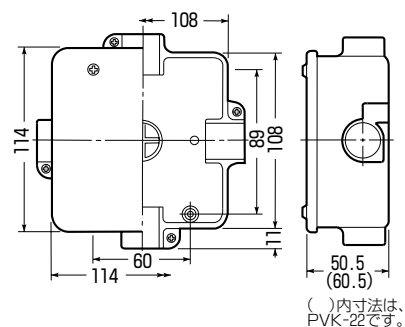

コネクタ種類	品番(サイズ)
2号コネクタ	VE管用 2K-14, 16, 22
PF管コネクタ (防水型)	ミラフレキ SS用 MFSK-16GP, 22GP
	MF用 FPK-16F, 22F

■中形四角

■大形四角

■おねじキャップ付

規格	品番			H	入数	最小入数	標準価格
	ベージュ	ミルクキーホワイト	グレー				
中形四角(浅型)	PVK-ANPJ	PVK-ANPM	PVK-ANP	51.5	20	1	1,280
中形四角(深型)	PVK-BNPJ	PVK-BNPM	PVK-BNP	61.5	20	1	1,550
大形四角(浅型)	PVK-ALNPJ	PVK-ALNPM	PVK-ALNP	51.5	20	1	2,610
大形四角(深型)	PVK-BLNPJ	PVK-BLNPM	PVK-BLNP	61.5	20	1	2,940

■ノック無

規格	品番			H	入数	最小入数	標準価格
	ベージュ	ミルクキーホワイト	グレー				
中形四角(浅型)	PVK-AOPJ	PVK-AOPM	PVK-AOP	51.5	20	1	1,280
中形四角(深型)	PVK-BOPJ	PVK-BOPM	PVK-BOP	61.5	20	1	1,550
大形四角(浅型)	PVK-ALOPJ	PVK-ALOPM	PVK-ALOP	51.5	20	1	2,610
大形四角(深型)	PVK-BLOPJ	PVK-BLOPM	PVK-BLOP	61.5	20	1	2,940

アウトレットボックス (蓋付)

(PS)

1~4方出兼用型

高耐
候性
耐衝撃性
HI

()内寸法は、PVK-22です。

品番	色	規格	入数	最小入数	標準価格
PVK-16J	ベージュ	VE16(1~4方出兼用)	50	1	720
PVK-22J	ベージュ	VE22(1~4方出兼用)	50	1	790