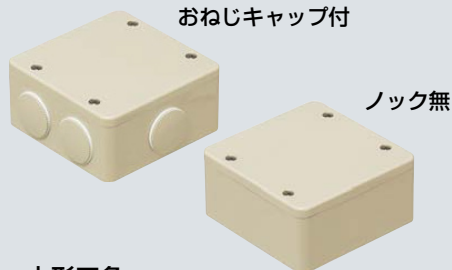

PVKボックス® (防水タイプ)

JIS C8435 (ボックス) (PS) (ボックス) IPX3

防雨型

高耐
候性
耐衝撃性
HI

中形四角

大形四角

- 屋外での使用に便利な防雨型。
- ボックスと蓋の境目が無いスマートなデザイン。コーナーにもピッタリ配管できます。
- 仕切板が取り付けられます。➡1028頁

■適合コネクタ(おねじキャップ付)

コネクタ種類	品番(サイズ)
2号コネクタ	VE管用 2K-14, 16, 22
PF管コネクタ (防水型)	ミラフレキ SS用 MFSK-16GP, 22GP
	MF用 FPK-16F, 22F

■中形四角

■大形四角

■おねじキャップ付

規格	品番			H	入数	最小入数	標準価格
	ベージュ	ミルクキーホワイト	グレー				
中形四角(浅型)	PVK-ANPJ	PVK-ANPM	PVK-ANP	51.5	20	1	1,280
中形四角(深型)	PVK-BNPJ	PVK-BNPM	PVK-BNP	61.5	20	1	1,550
大形四角(浅型)	PVK-ALNPJ	PVK-ALNPM	PVK-ALNP	51.5	20	1	2,610
大形四角(深型)	PVK-BLNPJ	PVK-BLNPM	PVK-BLNP	61.5	20	1	2,940

■ノック無

規格	品番			H	入数	最小入数	標準価格
	ベージュ	ミルクキーホワイト	グレー				
中形四角(浅型)	PVK-AOPJ	PVK-AOPM	PVK-AOP	51.5	20	1	1,280
中形四角(深型)	PVK-BOPJ	PVK-BOPM	PVK-BOP	61.5	20	1	1,550
大形四角(浅型)	PVK-ALOPJ	PVK-ALOPM	PVK-ALOP	51.5	20	1	2,610
大形四角(深型)	PVK-BLOPJ	PVK-BLOPM	PVK-BLOP	61.5	20	1	2,940

アウトレットボックス (蓋付)

(PS)

1~4方出兼用型

高耐
候性
耐衝撃性
HI

()内寸法は、PVK-22です。

品番	色	規格	入数	最小入数	標準価格
PVK-16J	ベージュ	VE16(1~4方出兼用)	50	1	720
PVK-22J	ベージュ	VE22(1~4方出兼用)	50	1	790