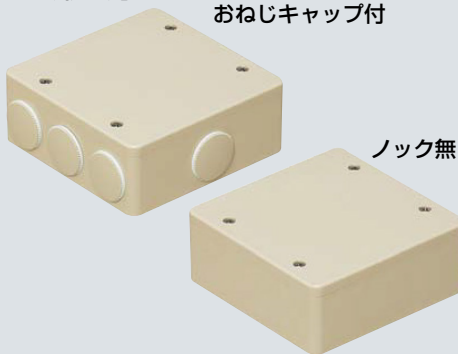

PVKボックス® (防水タイプ)

JIS C8435 (ボックス) (PS) (ボックス) IPX3

防雨型

高耐
候性
耐衝撃性
HI

中形四角

大形四角

- 屋外での使用に便利な防雨型。
- ボックスと蓋の境目が無いスマートなデザイン。コーナーにもピッタリ配管できます。
- 仕切板が取り付けられます。➡1028頁

■適合コネクタ(おねじキャップ付)

コネクタ種類	品番(サイズ)
2号コネクタ	VE管用 2K-14, 16, 22
PF管コネクタ (防水型)	ミラフレキ SS用 MFSK-16GP, 22GP
	MF用 FPK-16F, 22F

■中形四角

■大形四角

■おねじキャップ付

規格	品番			H	入数	最小入数	標準価格
	ベージュ	ミルクキーホワイト	グレー				
中形四角(浅型)	PVK-ANPJ	PVK-ANPM	PVK-ANP	51.5	20	1	1,280
中形四角(深型)	PVK-BNPJ	PVK-BNPM	PVK-BNP	61.5	20	1	1,550
大形四角(浅型)	PVK-ALNPJ	PVK-ALNPM	PVK-ALNP	51.5	20	1	2,610
大形四角(深型)	PVK-BLNPJ	PVK-BLNPM	PVK-BLNP	61.5	20	1	2,940

■ノック無

規格	品番			H	入数	最小入数	標準価格
	ベージュ	ミルクキーホワイト	グレー				
中形四角(浅型)	PVK-AOPJ	PVK-AOPM	PVK-AOP	51.5	20	1	1,280
中形四角(深型)	PVK-BOPJ	PVK-BOPM	PVK-BOP	61.5	20	1	1,550
大形四角(浅型)	PVK-ALOPJ	PVK-ALOPM	PVK-ALOP	51.5	20	1	2,610
大形四角(深型)	PVK-BLOPJ	PVK-BLOPM	PVK-BLOP	61.5	20	1	2,940

アウトレットボックス (蓋付)

(PS)

1~4方出兼用型

高耐
候性
耐衝撃性
HI

()内寸法は、PVK-22です。

品番	色	規格	入数	最小入数	標準価格
PVK-16J	ベージュ	VE16(1~4方出兼用)	50	1	720
PVK-22J	ベージュ	VE22(1~4方出兼用)	50	1	790