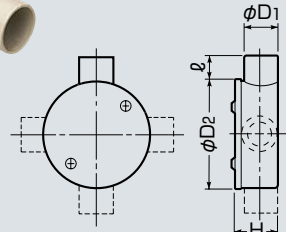

3方出

4方出

2方出(L)

2方出(S)

高耐
候性

耐衝撃性
HI

●注意 照明器具等の重量物を取り付けしないでください。

種類	品番			適合管	φD ₁	φD ₂	ℓ	H	入数	最小入数	標準価格
	ベージュ	ミルクホワイト	グレー								
1方出	PVM14-1KJ	PVM14-1KM	PVM14-1K	VE14	22	91	23	38	20	1	400
	PVM16-1KJ	PVM16-1KM	PVM16-1K	VE16	26	91	28	38	20	1	410
	PVM22-1KJ	PVM22-1KM	PVM22-1K	VE22	30	91	33	41	20	1	450
	PVM28-1KJ	PVM28-1KM	PVM28-1K	VE28	40	105	40	47	10	1	840
	PVM36-1KJ	PVM36-1KM	PVM36-1K	VE36	50	115	44	57	10	1	1,240
2方出(L)	PVM14-2LKJ	PVM14-2LKM	PVM14-2LK	VE14	22	91	23	38	20	1	400
	PVM16-2LKJ	PVM16-2LKM	PVM16-2LK	VE16	26	91	28	38	20	1	410
	PVM22-2LKJ	PVM22-2LKM	PVM22-2LK	VE22	30	91	33	41	20	1	450
	PVM28-2LKJ	PVM28-2LKM	PVM28-2LK	VE28	40	105	40	47	10	1	840
	PVM36-2LKJ	PVM36-2LKM	PVM36-2LK	VE36	50	115	44	57	10	1	1,240
2方出(S)	PVM14-2SKJ	PVM14-2SKM	PVM14-2SK	VE14	22	91	23	38	20	1	400
	PVM16-2SKJ	PVM16-2SKM	PVM16-2SK	VE16	26	91	28	38	20	1	410
	PVM22-2SKJ	PVM22-2SKM	PVM22-2SK	VE22	30	91	33	41	20	1	450
	PVM28-2SKJ	PVM28-2SKM	PVM28-2SK	VE28	40	105	40	47	10	1	840
	PVM36-2SKJ	PVM36-2SKM	PVM36-2SK	VE36	50	115	44	57	10	1	1,240
3方出	PVM14-3KJ	PVM14-3KM	PVM14-3K	VE14	22	91	23	38	20	1	400
	PVM16-3KJ	PVM16-3KM	PVM16-3K	VE16	26	91	28	38	20	1	410
	PVM22-3KJ	PVM22-3KM	PVM22-3K	VE22	30	91	33	41	20	1	450
	PVM28-3KJ	PVM28-3KM	PVM28-3K	VE28	40	105	40	47	10	1	840
	PVM36-3KJ	PVM36-3KM	PVM36-3K	VE36	50	115	44	57	10	1	1,240
4方出	PVM14-4KJ	PVM14-4KM	PVM14-4K	VE14	22	91	23	38	20	1	400
	PVM16-4KJ	PVM16-4KM	PVM16-4K	VE16	26	91	28	38	20	1	410
	PVM22-4KJ	PVM22-4KM	PVM22-4K	VE22	30	91	33	41	20	1	450
	PVM28-4KJ	PVM28-4KM	PVM28-4K	VE28	40	105	40	47	10	1	840
	PVM36-4KJ	PVM36-4KM	PVM36-4K	VE36	50	115	44	57	10	1	1,240