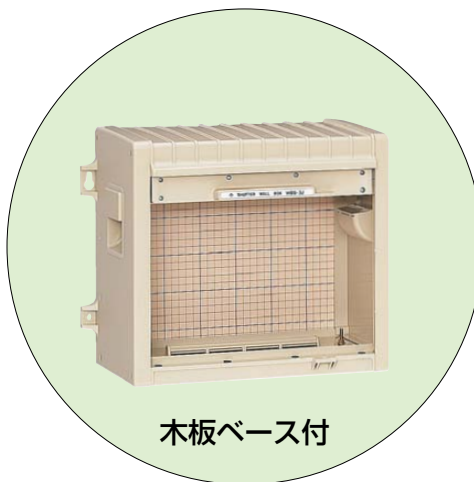

ウォルボックス® (プラスチック製防雨ボックス)

IPX3

シャッター扉

ベージュ色

- 開閉スムーズなシャッター扉!
- 電話保安器、分電盤等の屋内取り付けにもマッチします。

WBS-4LJ

WBS-3J

WBS-5J

木板ベース付

品番	取付スペース	製品重量(g)	入数	標準価格
	ELB			
WBS-3J	3P100AF×3	3230	1	11,000
WBS-4LJ	3P100AF×3	4120	1	12,400
WBS-5J	3P100AF×4	5940	1	16,200

■WBS-3J ●木板ベース付

■WBS-4LJ ●木板ベース付

■WBS-5J ●木板ベース付