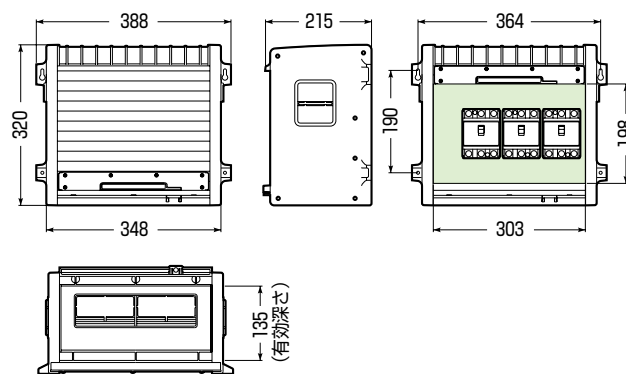

ウォルボックス® (プラスチック製防雨ボックス)

IPX3

シャッター扉

ベージュ色

- 開閉スムーズなシャッター扉!
- 電話保安器、分電盤等の屋内取り付けにもマッチします。

WBS-4LJ

WBS-3J

WBS-5J

木板ベース付

品番	取付スペース	製品重量(g)	入数	標準価格
	ELB			
WBS-3J	3P100AF×3	3230	1	11,000
WBS-4LJ	3P100AF×3	4120	1	12,400
WBS-5J	3P100AF×4	5940	1	16,200

■WBS-3J ●木板ベース付

■WBS-4LJ ●木板ベース付

■WBS-5J ●木板ベース付