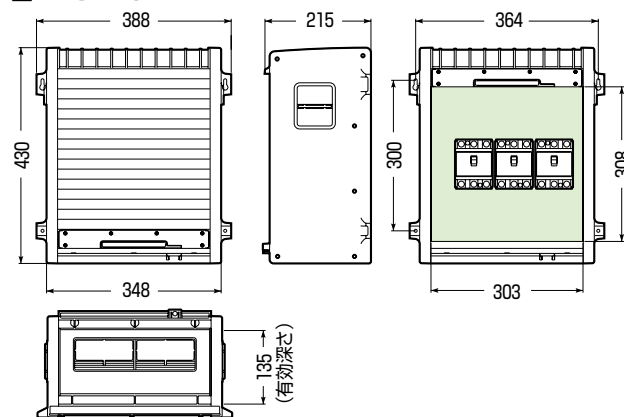

ウォルボックス® (プラスチック製防雨ボックス)

IPX3

シャッター扉

ベージュ色

- 開閉スムーズなシャッター扉!
- 電話保安器、分電盤等の屋内取り付けにもマッチします。

WBS-4LJ

WBS-3J

WBS-5J

木板ベース付

品番	取付スペース	製品重量(g)	入数	標準価格
	ELB			
WBS-3J	3P100AF×3	3230	1	11,000
WBS-4LJ	3P100AF×3	4120	1	12,400
WBS-5J	3P100AF×4	5940	1	16,200

■WBS-3J ●木板ベース付

■WBS-4LJ ●木板ベース付

■WBS-5J ●木板ベース付