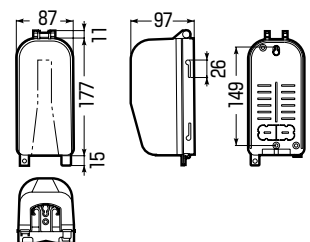

プロテクトカバー (器具用保護カバー)

IP33D

透明蓋

■鍵付

透明蓋

(図面は鍵付です。)

- コンセントやスイッチ等の器具を保護するタテ開きの開閉蓋付カバーです。
※厨房、トイレ等水回りのコンセント保護にも使用できます。
- 器具を水やイタズラから守ります。
- 一連用プレート用。(器具取付ピッチ83.5mm)
- コンセントのプラグを差した状態で蓋を閉める事ができます。

種類	品番	色	適合プレート	入数	最小入数	標準価格
—	WBK-1M	ミルキーホワイト	一連用	10	1	1,390
	WBK-1K	黒	一連用	10	1	1,390
透明蓋	CWBK-1M	ミルキーホワイト	一連用	10	1	1,390

■鍵付

種類	品番	色	適合プレート	入数	最小入数	標準価格
—	WBK-1KM	ミルキーホワイト	一連用	10	1	2,590
	WBK-1KK	黒	一連用	10	1	2,590
透明蓋	CWBK-1KK	黒	一連用	10	1	2,590

CATV保安器ボックス

- CATV保安器が木ネジで取り付けられる器具取付溝。
(カバーが基台から外せません。)
- ケーブルが簡単に固定できるケーブル固定フック付。
- 電柱やポール等への取り付けが簡単なバンド通し穴付。
- カバーを閉めたままケーブルが引き出せる下面開口。

品番	色	取付可能保安器サイズ	バンド通し穴	入数	最小入数	標準価格
HB-1J	ベージュ	φ75mm以下	有(側面)	20	1	780
HB-1M	ミルキーホワイト					