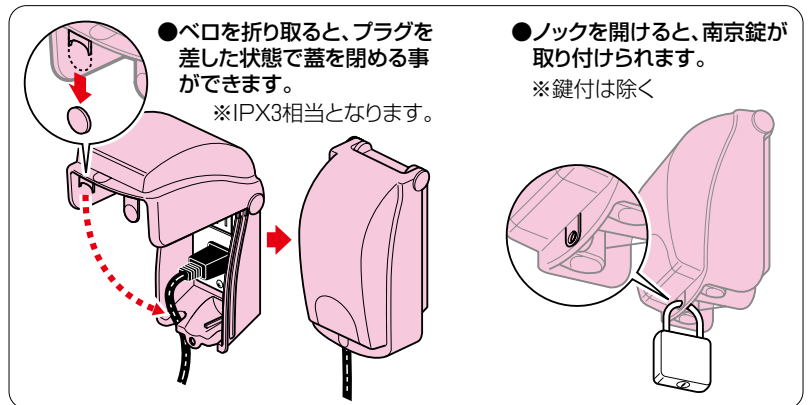

プロテクトカバー (器具用保護カバー)

IP33D

透明蓋

■鍵付

透明蓋

(図面は鍵付です。)

- コンセントやスイッチ等の器具を保護するタテ開きの開閉蓋付カバーです。
※厨房、トイレ等水回りのコンセント保護にも使用できます。
- 器具を水やイタズラから守ります。
- 一連用プレート用。(器具取付ピッチ83.5mm)
- コンセントのプラグを差した状態で蓋を閉める事ができます。

種類	品番	色	適合プレート	入数	最小入数	標準価格
—	WBK-1M	ミルキーホワイト	一連用	10	1	1,390
	WBK-1K	黒	一連用	10	1	1,390
透明蓋	CWBK-1M	ミルキーホワイト	一連用	10	1	1,390

■鍵付

種類	品番	色	適合プレート	入数	最小入数	標準価格
—	WBK-1KM	ミルキーホワイト	一連用	10	1	2,590
	WBK-1KK	黒	一連用	10	1	2,590
透明蓋	CWBK-1KK	黒	一連用	10	1	2,590

CATV保安器ボックス

- CATV保安器が木ネジで取り付けられる器具取付溝。
(カバーが基台から外せません。)
- ケーブルが簡単に固定できるケーブル固定フック付。
- 電柱やポール等への取り付けが簡単なバンド通し穴付。
- カバーを閉めたままケーブルが引き出せる下面開口。

品番	色	取付可能保安器サイズ	バンド通し穴	入数	最小入数	標準価格
HB-1J	ベージュ	φ75mm以下	有(側面)	20	1	780
HB-1M	ミルキーホワイト					