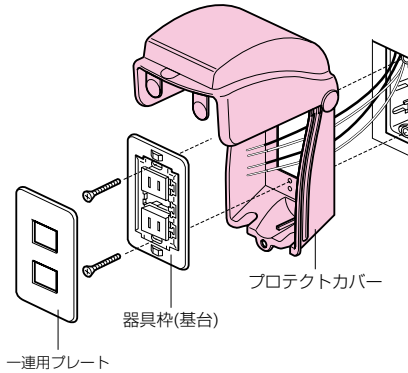

プロテクトカバー (器具用保護カバー)

IP33D

透明蓋

■鍵付

透明蓋

(図面は鍵付です。)

- コンセントやスイッチ等の器具を保護するタテ開きの開閉蓋付カバーです。
※厨房、トイレ等水回りのコンセント保護にも使用できます。
- 器具を水やイタズラから守ります。
- 一連用プレート用。(器具取付ピッチ83.5mm)
- コンセントのプラグを差した状態で蓋を閉める事ができます。

種類	品番	色	適合プレート	入数	最小入数	標準価格
—	WBK-1M	ミルキーホワイト	一連用	10	1	1,390
	WBK-1K	黒	一連用	10	1	1,390
透明蓋	CWBK-1M	ミルキーホワイト	一連用	10	1	1,390

■鍵付

種類	品番	色	適合プレート	入数	最小入数	標準価格
—	WBK-1KM	ミルキーホワイト	一連用	10	1	2,590
	WBK-1KK	黒	一連用	10	1	2,590
透明蓋	CWBK-1KK	黒	一連用	10	1	2,590

CATV保安器ボックス

- CATV保安器が木ネジで取り付けられる器具取付溝。
(カバーが基台から外せません。)
- ケーブルが簡単に固定できるケーブル固定フック付。
- 電柱やポール等への取り付けが簡単なバンド通し穴付。
- カバーを閉めたままケーブルが引き出せる下面開口。

品番	色	取付可能保安器サイズ	バンド通し穴	入数	最小入数	標準価格
HB-1J	ベージュ	φ75mm以下	有(側面)	20	1	780
HB-1M	ミルキーホワイト					