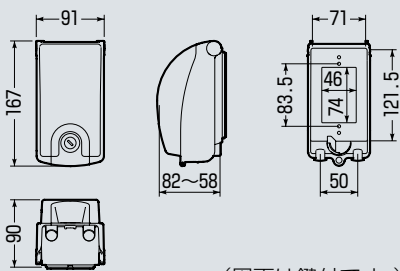

プロテクトカバー (器具用保護カバー)

IP33D

透明蓋

■鍵付

透明蓋

(図面は鍵付です。)

- コンセントやスイッチ等の器具を保護するタテ開きの開閉蓋付カバーです。
※厨房、トイレ等水回りのコンセント保護にも使用できます。
- 器具を水やイタズラから守ります。
- 一連用プレート用。(器具取付ピッチ83.5mm)
- コンセントのプラグを差した状態で蓋を閉める事ができます。

種類	品番	色	適合プレート	入数	最小入数	標準価格
—	WBK-1M	ミルキーホワイト	一連用	10	1	1,390
	WBK-1K	黒	一連用	10	1	1,390
透明蓋	CWBK-1M	ミルキーホワイト	一連用	10	1	1,390

■鍵付

種類	品番	色	適合プレート	入数	最小入数	標準価格
—	WBK-1KM	ミルキーホワイト	一連用	10	1	2,590
	WBK-1KK	黒	一連用	10	1	2,590
透明蓋	CWBK-1KK	黒	一連用	10	1	2,590

CATV保安器ボックス

- CATV保安器が木ネジで取り付けられる器具取付溝。
(カバーが基台から外せません。)
- ケーブルが簡単に固定できるケーブル固定フック付。
- 電柱やポール等への取り付けが簡単なバンド通し穴付。
- カバーを閉めたままケーブルが引き出せる下面開口。

品番	色	取付可能保安器サイズ	バンド通し穴	入数	最小入数	標準価格
HB-1J	ベージュ	φ75mm以下	有(側面)	20	1	780
HB-1M	ミルキーホワイト					