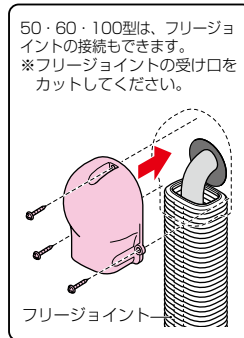

モールダクト®付属品 ウォールカバー®

自己消火性樹脂製 屋外・屋内兼用

カラーねじ付

色見本 → 1321頁

●ケーブルを壁から引き出す箇所に使用します。

規格	L	B	H	h
40型	75	60	37	34
50型	90	75	45	45
60型	100	85	54.5	54.5
70型	110.5	90	51	44
100型	140	132	84.7	84.7

規格	品番					入数	最小入数	標準価格
	ミルクィーホワイト	グレー	ベージュ	チョコレート	ブラック			
40型	MDW-40M	MDW-40G	MDW-40J	MDW-40T	MDW-40K	20	1	390
50型	MDW-50M	MDW-50G	MDW-50J	MDW-50T	MDW-50K	20	1	480
60型	MDW-60M	MDW-60G	MDW-60J	MDW-60T	MDW-60K	20	1	640
70型	MDW-70M	MDW-70G	MDW-70J	MDW-70T	MDW-70K	20	1	550
100型	MDW-100M	MDW-100G	MDW-100J	MDW-100T	MDW-100K	10	1	1,220

モールダクト®付属品 ダクト曲ガリ

自己消火性樹脂製 屋外・屋内兼用

タッピンねじ付

色見本 → 1321頁

●コーナー、曲がり箇所に使用します。  
●50・60型は、フリージョイント(蛇腹部)との接続もできます。

規格	L	B	H
40型	103.5	46.5	33.2
50型	108	59.5	44.5
60型	163	69.5	53.5
70型	138.5	76.5	43
100型	173	109	82.5