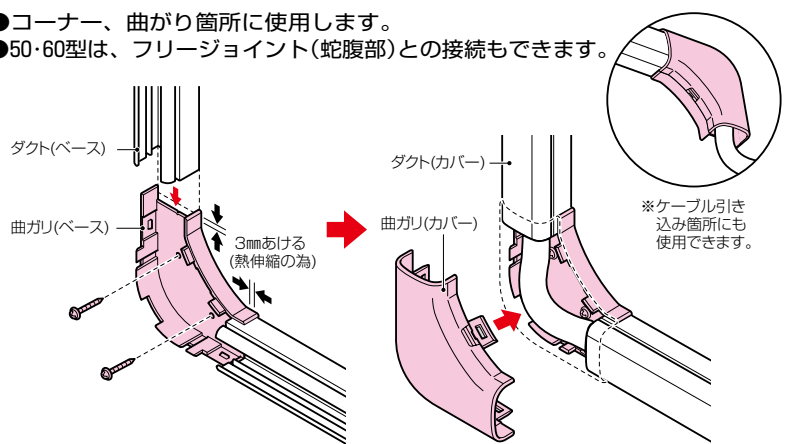

モールダクト®付属品 ダクト曲ガリ

自己消火性樹脂製 屋外・屋内兼用

タッピンねじ付

色見本 → 1321頁

●コーナー、曲がり箇所に使用します。  
●50・60型は、フリージョイント(蛇腹部)との接続もできます。

規格	L	B	H
40型	103.5	46.5	33.2
50型	108	59.5	44.5
60型	163	69.5	53.5
70型	138.5	76.5	43
100型	173	109	82.5