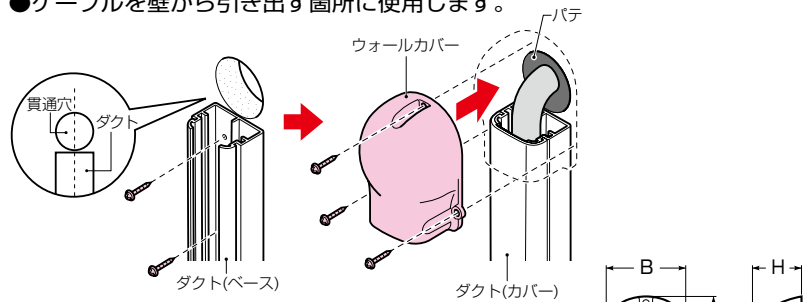

モールダクト®付属品 ウォールカバー®

自己消火性樹脂製 屋外・屋内兼用

カラーねじ付

色見本 → 1321頁

●ケーブルを壁から引き出す箇所に使用します。

規格	L	B	H	h
40型	75	60	37	34
50型	90	75	45	45
60型	100	85	54.5	54.5
70型	110.5	90	51	44
100型	140	132	84.7	84.7

規格	品番					入数	最小入数	標準価格
	ミルクィーホワイト	グレー	ベージュ	チョコレート	ブラック			
40型	MDW-40M	MDW-40G	MDW-40J	MDW-40T	MDW-40K	20	1	390
50型	MDW-50M	MDW-50G	MDW-50J	MDW-50T	MDW-50K	20	1	480
60型	MDW-60M	MDW-60G	MDW-60J	MDW-60T	MDW-60K	20	1	640
70型	MDW-70M	MDW-70G	MDW-70J	MDW-70T	MDW-70K	20	1	550
100型	MDW-100M	MDW-100G	MDW-100J	MDW-100T	MDW-100K	10	1	1,220

モールダクト®付属品 ダクト曲ガリ

自己消火性樹脂製 屋外・屋内兼用

タッピンねじ付

色見本 → 1321頁

●コーナー、曲がり箇所に使用します。  
●50・60型は、フリージョイント(蛇腹部)との接続もできます。

規格	L	B	H
40型	103.5	46.5	33.2
50型	108	59.5	44.5
60型	163	69.5	53.5
70型	138.5	76.5	43
100型	173	109	82.5