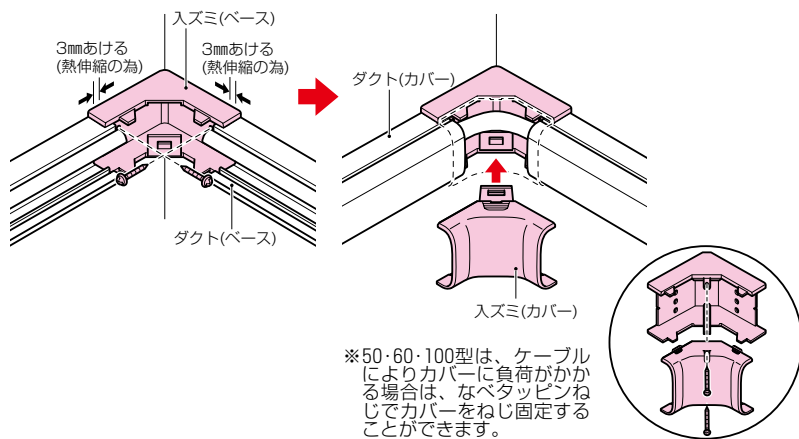

モールダクト付属品 **ダクト入ズミ**

自己消火性樹脂製 **屋外・屋内兼用**

タッピンねじ付

色見本 → 1321頁

●コーナー箇所の接続に使用します。

規格	L	H	B
40型	60	34	47.5
50型	90	43.5	57.5
60型	80	52.5	67.5
70型	90	44	77.5
100型	140	82.7	109.4

規格	品番					入数	最小入数	標準価格
	ミルキーホワイト	グレー	ベージュ	チョコレート	ブラック			
40型	MDI-40M	MDI-40G	MDI-40J	MDI-40T	MDI-40K	20	1	410
50型	MDI-50M	MDI-50G	MDI-50J	MDI-50T	MDI-50K	20	1	500
60型	MDI-60M	MDI-60G	MDI-60J	MDI-60T	MDI-60K	20	1	670
70型	MDI-70M	MDI-70G	MDI-70J	MDI-70T	MDI-70K	20	1	580
100型	MDI-100M	MDI-100G	MDI-100J	MDI-100T	MDI-100K	10	1	1,270