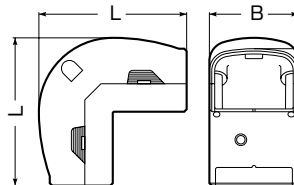

モールダクト付属品 **ダクト出ズミ**

自己消火性樹脂製 **屋外・屋内兼用**

タッピンねじ付
なべタッピンねじ付

色見本 → 1321頁

●コーナー箇所の接続に使用します。

規格	L	H	B
40型	79	34	47.5
50型	98	43.5	57.5
60型	107	52.5	67.5
70型	99	44	78
100型	150	82.5	109

規格	品番					入数	最小入数	標準価格
	ミルキーホワイト	グレー	ベージュ	チョコレート	ブラック			
40型	MDD-40M	MDD-40G	MDD-40J	MDD-40T	MDD-40K	20	1	410
50型	MDD-50M	MDD-50G	MDD-50J	MDD-50T	MDD-50K	20	1	500
60型	MDD-60M	MDD-60G	MDD-60J	MDD-60T	MDD-60K	20	1	670
70型	MDD-70M	MDD-70G	MDD-70J	MDD-70T	MDD-70K	20	1	580
100型	MDD-100M	MDD-100G	MDD-100J	MDD-100T	MDD-100K	10	1	1,270

モールダクト付属品 **ダクト入ズミ**

自己消火性樹脂製 **屋外・屋内兼用**

タッピンねじ付

色見本 → 1321頁

●コーナー箇所の接続に使用します。

規格	L	H	B
40型	60	34	47.5
50型	90	43.5	57.5
60型	80	52.5	67.5
70型	90	44	77.5
100型	140	82.7	109.4

規格	品番					入数	最小入数	標準価格
	ミルキーホワイト	グレー	ベージュ	チョコレート	ブラック			
40型	MDI-40M	MDI-40G	MDI-40J	MDI-40T	MDI-40K	20	1	410
50型	MDI-50M	MDI-50G	MDI-50J	MDI-50T	MDI-50K	20	1	500
60型	MDI-60M	MDI-60G	MDI-60J	MDI-60T	MDI-60K	20	1	670
70型	MDI-70M	MDI-70G	MDI-70J	MDI-70T	MDI-70K	20	1	580
100型	MDI-100M	MDI-100G	MDI-100J	MDI-100T	MDI-100K	10	1	1,270