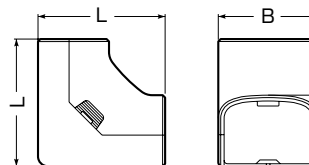

モールダクト付属品 **ダクト入ズミ**

自己消火性樹脂製 **屋外・屋内兼用**

タッピンねじ付

色見本 → 1321頁

●コーナー箇所の接続に使用します。

規格	L	H	B
40型	60	34	47.5
50型	90	43.5	57.5
60型	80	52.5	67.5
70型	90	44	77.5
100型	140	82.7	109.4

規格	品番					入数	最小入数	標準価格
	ミルキーホワイト	グレー	ベージュ	チョコレート	ブラック			
40型	MDI-40M	MDI-40G	MDI-40J	MDI-40T	MDI-40K	20	1	410
50型	MDI-50M	MDI-50G	MDI-50J	MDI-50T	MDI-50K	20	1	500
60型	MDI-60M	MDI-60G	MDI-60J	MDI-60T	MDI-60K	20	1	670
70型	MDI-70M	MDI-70G	MDI-70J	MDI-70T	MDI-70K	20	1	580
100型	MDI-100M	MDI-100G	MDI-100J	MDI-100T	MDI-100K	10	1	1,270