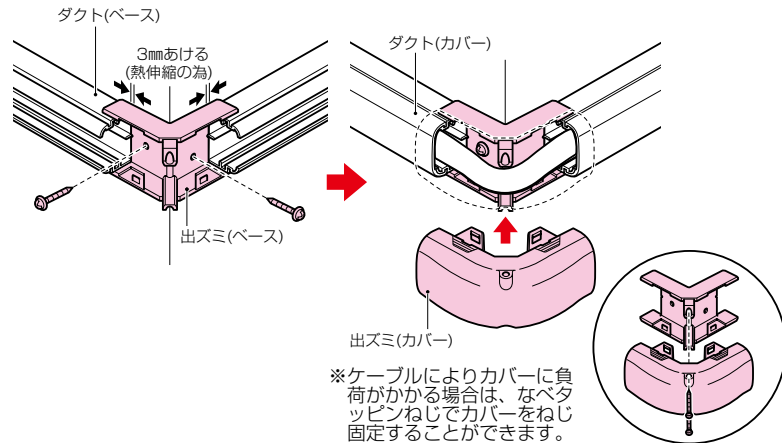

モールダクト付属品 **ダクト出ズミ**

自己消火性樹脂製 **屋外・屋内兼用**

タッピンねじ付
なべタッピンねじ付

色見本 → 1321頁

●コーナー箇所の接続に使用します。

規格	L	H	B
40型	79	34	47.5
50型	98	43.5	57.5
60型	107	52.5	67.5
70型	99	44	78
100型	150	82.5	109

規格	品番					入数	最小入数	標準価格
	ミルキーホワイト	グレー	ベージュ	チョコレート	ブラック			
40型	MDD-40M	MDD-40G	MDD-40J	MDD-40T	MDD-40K	20	1	410
50型	MDD-50M	MDD-50G	MDD-50J	MDD-50T	MDD-50K	20	1	500
60型	MDD-60M	MDD-60G	MDD-60J	MDD-60T	MDD-60K	20	1	670
70型	MDD-70M	MDD-70G	MDD-70J	MDD-70T	MDD-70K	20	1	580
100型	MDD-100M	MDD-100G	MDD-100J	MDD-100T	MDD-100K	10	1	1,270

モールダクト付属品 **ダクト入ズミ**

自己消火性樹脂製 **屋外・屋内兼用**

タッピンねじ付

色見本 → 1321頁

●コーナー箇所の接続に使用します。

規格	L	H	B
40型	60	34	47.5
50型	90	43.5	57.5
60型	80	52.5	67.5
70型	90	44	77.5
100型	140	82.7	109.4

規格	品番					入数	最小入数	標準価格
	ミルキーホワイト	グレー	ベージュ	チョコレート	ブラック			
40型	MDI-40M	MDI-40G	MDI-40J	MDI-40T	MDI-40K	20	1	410
50型	MDI-50M	MDI-50G	MDI-50J	MDI-50T	MDI-50K	20	1	500
60型	MDI-60M	MDI-60G	MDI-60J	MDI-60T	MDI-60K	20	1	670
70型	MDI-70M	MDI-70G	MDI-70J	MDI-70T	MDI-70K	20	1	580
100型	MDI-100M	MDI-100G	MDI-100J	MDI-100T	MDI-100K	10	1	1,270