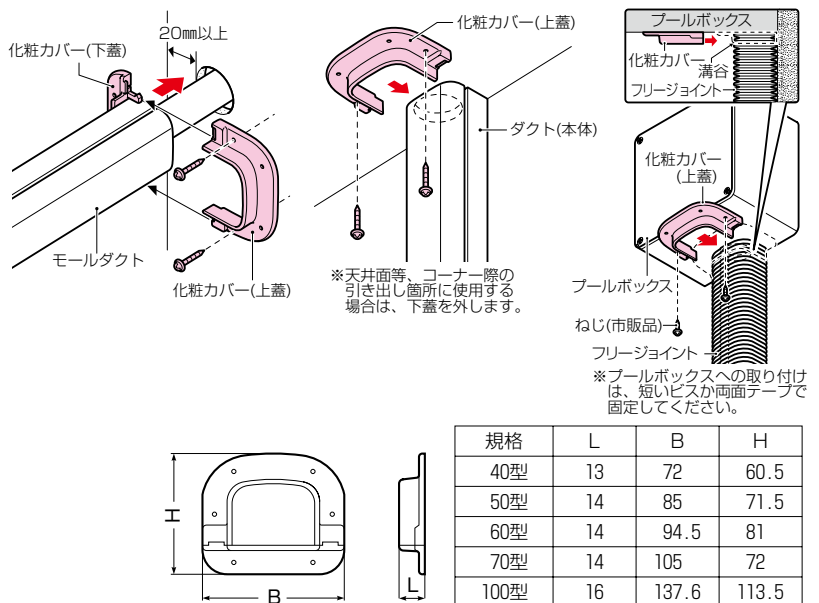

モールダクト[®]付属品 コーナージョイント

自己消火性樹脂製

屋外・屋内兼用

色見本 → 1321頁

- 天井、壁等コーナー部からのケーブル引き込み箇所の化粧カバーとして使用します。
- 50・60型は、フリージョイント(蛇腹部)との接続もできます。
- 60型は、モールダクト60型⇔100型の接続にも使用できます。

規格	品番					入数	最小入数	標準価格
	ミルクイホホワイト	グレー	ベージュ	チョコレート	ブラック			
40型	MDCJ-40M	MDCJ-40G	MDCJ-40J	MDCJ-40T	MDCJ-40K	20	1	580
50型	MDCJ-50M	MDCJ-50G	MDCJ-50J	MDCJ-50T	MDCJ-50K	20	1	690
60型	MDCJ-60M	MDCJ-60G	MDCJ-60J	MDCJ-60T	MDCJ-60K	20	1	900
70型	MDCJ-70M	MDCJ-70G	MDCJ-70J	MDCJ-70T	MDCJ-70K	20	1	830
100型	MDCJ-100M	MDCJ-100G	MDCJ-100J	MDCJ-100T	MDCJ-100K	10	1	2,190

モールダクト[®]付属品 化粧カバー

自己消火性樹脂製

屋外・屋内兼用

- 壁、天井貫通部の化粧カバー、プルボックスとの接続等に使用します。
- フリージョイント(蛇腹部)にも使用できます。

規格	品番					入数	最小入数	標準価格
	ミルクイホホワイト	グレー	ベージュ	チョコレート	ブラック			
40型	MDK-40M	MDK-40G	MDK-40J	MDK-40T	MDK-40K	30	1	200
50型	MDK-50M	MDK-50G	MDK-50J	MDK-50T	MDK-50K	30	1	240
60型	MDK-60M	MDK-60G	MDK-60J	MDK-60T	MDK-60K	30	1	300
70型	MDK-70M	MDK-70G	MDK-70J	MDK-70T	MDK-70K	30	1	280
100型	MDK-100M	MDK-100G	MDK-100J	MDK-100T	MDK-100K	10	1	600