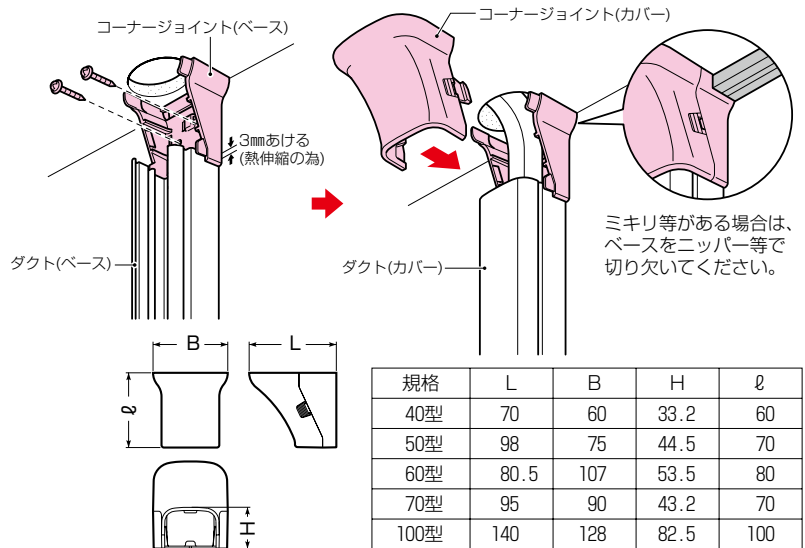

モールダクト[®]付属品 コーナージョイント

自己消火性樹脂製

屋外・屋内兼用

色見本 → 1321頁

- 天井、壁等コーナー部からのケーブル引き込み箇所の化粧カバーとして使用します。
- 50・60型は、フリージョイント(蛇腹部)との接続もできます。
- 60型は、モールダクト60型⇔100型の接続にも使用できます。

規格	品番					入数	最小入数	標準価格
	ミルクイホホワイト	グレー	ベージュ	チョコレート	ブラック			
40型	MDCJ-40M	MDCJ-40G	MDCJ-40J	MDCJ-40T	MDCJ-40K	20	1	580
50型	MDCJ-50M	MDCJ-50G	MDCJ-50J	MDCJ-50T	MDCJ-50K	20	1	690
60型	MDCJ-60M	MDCJ-60G	MDCJ-60J	MDCJ-60T	MDCJ-60K	20	1	900
70型	MDCJ-70M	MDCJ-70G	MDCJ-70J	MDCJ-70T	MDCJ-70K	20	1	830
100型	MDCJ-100M	MDCJ-100G	MDCJ-100J	MDCJ-100T	MDCJ-100K	10	1	2,190

モールダクト[®]付属品 化粧カバー

自己消火性樹脂製

屋外・屋内兼用

- 壁、天井貫通部の化粧カバー、プルボックスとの接続等に使用します。
- フリージョイント(蛇腹部)にも使用できます。

規格	品番					入数	最小入数	標準価格
	ミルクイホホワイト	グレー	ベージュ	チョコレート	ブラック			
40型	MDK-40M	MDK-40G	MDK-40J	MDK-40T	MDK-40K	30	1	200
50型	MDK-50M	MDK-50G	MDK-50J	MDK-50T	MDK-50K	30	1	240
60型	MDK-60M	MDK-60G	MDK-60J	MDK-60T	MDK-60K	30	1	300
70型	MDK-70M	MDK-70G	MDK-70J	MDK-70T	MDK-70K	30	1	280
100型	MDK-100M	MDK-100G	MDK-100J	MDK-100T	MDK-100K	10	1	600