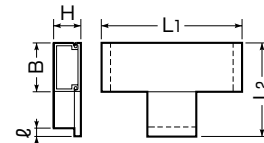

受注品 発売予定品

プラスチック製

色見本 → 1336頁

プラスチックダクト用 ジョイント T型ジョイント

■55・77・510型

■1010・715・1020・1025・1030型

受
注
品
受
注
品

グレー	品番		寸法						入数	標準価格
	ページ	カベ白	L1	L2	B	H	ℓ			
PD3S-55	PD3S-55J	PD3S-55W	170	110	50	50	15	1	2,850	
PD3S-77	PD3S-77J	PD3S-77W	265	170	75	75	20	1	4,990	
PD3S-510	PD3S-510J	PD3S-510W	300	200	100	50	20	1	4,750	
PD3S-1010	PD3S-1010J	PD3S-1010W	400	250	100	100	30	1	9,260	
PD3S-715	PD3S-715J	PD3S-715W	450	300	150	75	30	1	8,320	
PD3S-1020	PD3S-1020J	PD3S-1020W	500	350	200	100	30	1	11,400	
PD3S-1025	PD3S-1025J	PD3S-1025W	550	400	250	100	30			
PD3S-1030	PD3S-1030J	PD3S-1030W	600	450	300	100	30			