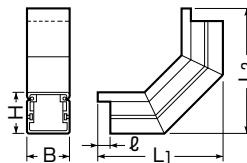

プラスチック製

色見本 → 1336頁

プラスチックダクト用 ジョイント 入ズミ(大曲ガリ)

■55・77・510型

■1010・715・1020・1025・1030型

受
注
品
受
注
品
受
注
品
受
注
品
受
注
品
受
注
品

グレー	品番		寸法						入数	標準価格
	ページ	カベ白	L1	L2	B	H	ℓ			
PDIL-55	PDIL-55J	PDIL-55W	150	150	50	50	15	1	3,320	
PDIL-77	PDIL-77J	PDIL-77W	240	240	75	75	20	1	6,890	
PDIL-510	PDIL-510J	PDIL-510W	190	190	100	50	20	1	6,660	
PDIL-1010	PDIL-1010J	PDIL-1010W	300	300	100	100	30	1	6,890	
PDIL-715	PDIL-715J	PDIL-715W	300	300	150	75	30	1	6,660	
PDIL-1020	PDIL-1020J	PDIL-1020W	350	350	200	100	30	1	9,500	
PDIL-1025	PDIL-1025J	PDIL-1025W	400	400	250	100	30			
PDIL-1030	PDIL-1030J	PDIL-1030W	400	400	300	100	30			

受注品 発売予定品

プラスチック製

色見本 → 1336頁

プラスチックダクト用 ジョイント T型ジョイント

■55・77・510型

■1010・715・1020・1025・1030型

受
注
品
受
注
品

グレー	品番		寸法						入数	標準価格
	ページ	カベ白	L1	L2	B	H	ℓ			
PD3S-55	PD3S-55J	PD3S-55W	170	110	50	50	15	1	2,850	
PD3S-77	PD3S-77J	PD3S-77W	265	170	75	75	20	1	4,990	
PD3S-510	PD3S-510J	PD3S-510W	300	200	100	50	20	1	4,750	
PD3S-1010	PD3S-1010J	PD3S-1010W	400	250	100	100	30	1	9,260	
PD3S-715	PD3S-715J	PD3S-715W	450	300	150	75	30	1	8,320	
PD3S-1020	PD3S-1020J	PD3S-1020W	500	350	200	100	30	1	11,400	
PD3S-1025	PD3S-1025J	PD3S-1025W	550	400	250	100	30			
PD3S-1030	PD3S-1030J	PD3S-1030W	600	450	300	100	30			