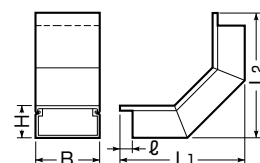

プラスチック製

色見本 → 1336頁

プラスチックダクト用 ジョイント 入ズミ(大曲ガリ)

■55・77・510型

■1010・715・1020・1025・1030型

受
注
品
受
注
品
受
注
品
受
注
品
受
注
品
受
注
品

グレー	品番		寸法						入数	標準価格
	ページ	カベ白	L1	L2	B	H	ℓ			
PDIL-55	PDIL-55J	PDIL-55W	150	150	50	50	15	1	3,320	
PDIL-77	PDIL-77J	PDIL-77W	240	240	75	75	20	1	6,890	
PDIL-510	PDIL-510J	PDIL-510W	190	190	100	50	20	1	6,660	
PDIL-1010	PDIL-1010J	PDIL-1010W	300	300	100	100	30	1	6,890	
PDIL-715	PDIL-715J	PDIL-715W	300	300	150	75	30	1	6,660	
PDIL-1020	PDIL-1020J	PDIL-1020W	350	350	200	100	30	1	9,500	
PDIL-1025	PDIL-1025J	PDIL-1025W	400	400	250	100	30			
PDIL-1030	PDIL-1030J	PDIL-1030W	400	400	300	100	30			

受注品 発売予定品

プラスチック製

色見本 → 1336頁

プラスチックダクト用 ジョイント T型ジョイント

■55・77・510型

■1010・715・1020・1025・1030型

受
注
品
受
注
品

グレー	品番		寸法						入数	標準価格
	ページ	カベ白	L1	L2	B	H	ℓ			
PD3S-55	PD3S-55J	PD3S-55W	170	110	50	50	15	1	2,850	
PD3S-77	PD3S-77J	PD3S-77W	265	170	75	75	20	1	4,990	
PD3S-510	PD3S-510J	PD3S-510W	300	200	100	50	20	1	4,750	
PD3S-1010	PD3S-1010J	PD3S-1010W	400	250	100	100	30	1	9,260	
PD3S-715	PD3S-715J	PD3S-715W	450	300	150	75	30	1	8,320	
PD3S-1020	PD3S-1020J	PD3S-1020W	500	350	200	100	30	1	11,400	
PD3S-1025	PD3S-1025J	PD3S-1025W	550	400	250	100	30			
PD3S-1030	PD3S-1030J	PD3S-1030W	600	450	300	100	30			