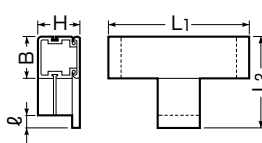

受注品 発売予定品

プラスチック製

色見本 → 1336頁

プラスチックダクト用 ジョイント T型ジョイント

■55・77・510型

■1010・715・1020・1025・1030型

受
注
品
受
注
品

グレー	品番		寸法						入数	標準価格
	ページ	カベ白	L1	L2	B	H	ℓ			
PD3S-55	PD3S-55J	PD3S-55W	170	110	50	50	15	1	2,850	
PD3S-77	PD3S-77J	PD3S-77W	265	170	75	75	20	1	4,990	
PD3S-510	PD3S-510J	PD3S-510W	300	200	100	50	20	1	4,750	
PD3S-1010	PD3S-1010J	PD3S-1010W	400	250	100	100	30	1	9,260	
PD3S-715	PD3S-715J	PD3S-715W	450	300	150	75	30	1	8,320	
PD3S-1020	PD3S-1020J	PD3S-1020W	500	350	200	100	30	1	11,400	
PD3S-1025	PD3S-1025J	PD3S-1025W	550	400	250	100	30			
PD3S-1030	PD3S-1030J	PD3S-1030W	600	450	300	100	30			