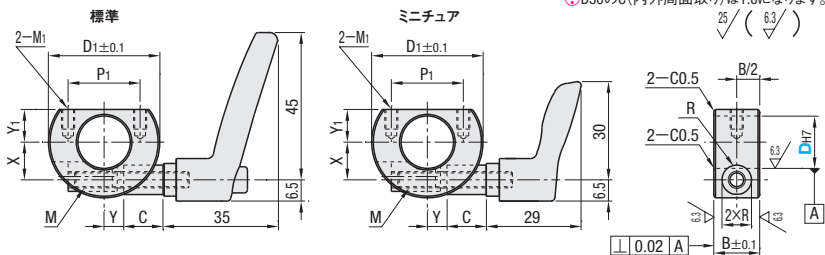

SET COLLARS COMPACT WITH CLAMP LEVER -D CUT / SIDE MOUNTING HOLE TYPE-

セットカラー - クランプレバー付コンパクト

くさび - Dカットタイプ / 側面取付穴タイプ

■特長：従来のスリットタイプに比べ、少ない力で締付が可能です。
クランプレバー付スタンダード(P.327)と比較して、セットカラー部が最大で幅(B寸法)22%、外径(D1寸法)25%コンパクトになります。

●CADデータフォルダ名：03_Set Collars

■Dカットタイプ

RoHS10

■側面取付穴タイプ

RoHS10

Type		セットカラー		クランプレバー部		レバーネジ部		くさび
標準	ミニチュア	材質	表面処理	材質	表面処理	材質	表面処理	材質
SCWD	SCWDM	S45C相当	四三酸化鉄皮膜	亜鉛ダイカスト	焼付塗装	SUM23	黒クロメート	C3604
PSCWD	PSCWDM	S45C相当	無電解ニッケルメッキ					
SSCWD	SSCWDM	SUS304相当	—					

◎D30のC(内外周面取り)は1.0になります。

Type		セットカラー		クランプレバー部		レバーネジ部		くさび
標準	ミニチュア	材質	表面処理	材質	表面処理	材質	表面処理	材質
SCWJ	SCWJM	S45C相当	四三酸化鉄皮膜	亜鉛ダイカスト	焼付塗装	SUM23	黒クロメート	C3604
PSCWJ	PSCWJM	S45C相当	無電解ニッケルメッキ					
SSCWJ	SSCWJM	SUS304相当	—					

◎D30のC(内外周面取り)は1.0になります。

D	B	D1	M	M1	P1	P2	Y1	Y2	R	X	Y	C
10	14	28	4	M4	18	10	7	9	4	8.5	4.5	11
12		28			18		8	9.5		9.5	4	11
15		32			20	9.5	11	11		5.5	11	
16		34	5	M5	22	12	10	12	4.5	11.5	6	12
20		40			25	14	13	14		13.5	8	12
25		45			29	18	14.5	16.5		16	9	12
30	52	30			22	19	19	18.5		11.5	12	