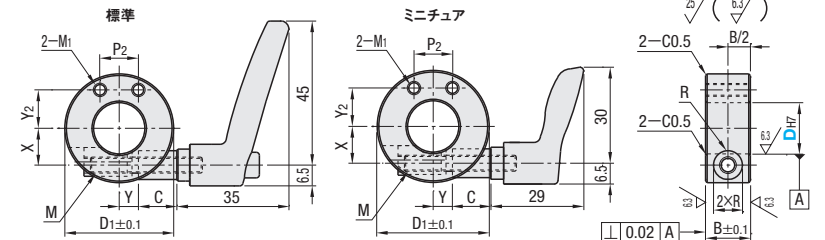

SET COLLARS COMPACT WITH CLAMP LEVER -D CUT / SIDE MOUNTING HOLE TYPE-

セットカラー - クランプレバー付コンパクト

くさび - Dカットタイプ / 側面取付穴タイプ

■特長：従来のスリットタイプに比べ、少ない力で締付が可能です。
クランプレバー付スタンダード(P.327)と比較して、セットカラー部が最大で幅(B寸法)22%、外径(D1寸法)25%コンパクトになります。

●CADデータフォルダ名：03_Set Collars

■Dカットタイプ

RoHS10

■側面取付穴タイプ

RoHS10

Type		セットカラー		クランプレバー部		レバーネジ部		くさび
標準	ミニチュア	材質	表面処理	材質	表面処理	材質	表面処理	材質
SCWD	SCWDM	S45C相当	四三酸化鉄皮膜	亜鉛ダイカスト	焼付塗装	SUM23	黒クロメート	C3604
PSCWD	PSCWDM	S45C相当	無電解ニッケルメッキ					
SSCWD	SSCWDM	SUS304相当	—					

◎D30のC(内外周面取り)は1.0になります。

Type		セットカラー		クランプレバー部		レバーネジ部		くさび
標準	ミニチュア	材質	表面処理	材質	表面処理	材質	表面処理	材質
SCWJ	SCWJM	S45C相当	四三酸化鉄皮膜	亜鉛ダイカスト	焼付塗装	SUM23	黒クロメート	C3604
PSCWJ	PSCWJM	S45C相当	無電解ニッケルメッキ					
SSCWJ	SSCWJM	SUS304相当	—					

◎D30のC(内外周面取り)は1.0になります。

D	B	D1	M	M1	P1	P2	Y1	Y2	R	X	Y	C
10	14	28	4	M4	18	10	7	9	4	8.5	4.5	11
12		28			18		8	9.5		9.5	4	11
15		32			20	9.5	11	11		5.5	11	
16		34	5	M5	22	12	10	12	4.5	11.5	6	12
20		40			25	14	13	14		13.5	8	12
25		45			29	18	14.5	16.5		16	9	12
30	52	30			22	19	19	18.5		11.5	12	