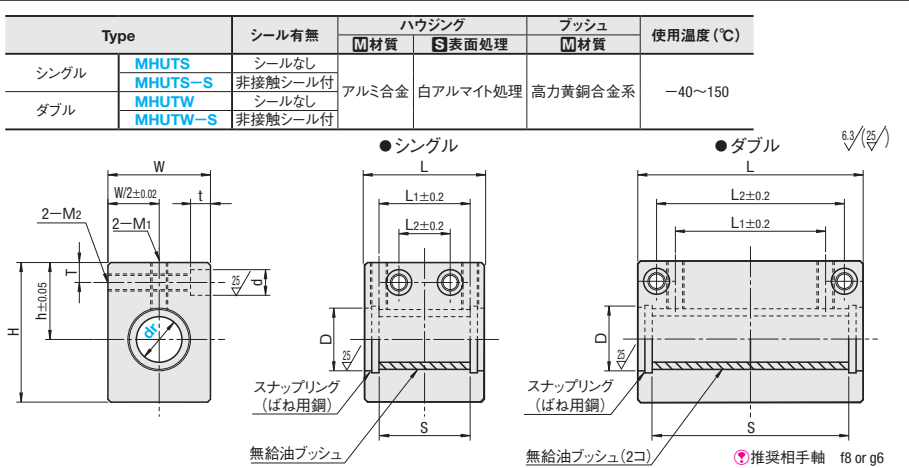

OIL FREE BUSHING HOUSING UNITS -TALL BLOCK TYPE-WIDE BLOCK TYPE-

無給油ブッシュブロック型ハウジングユニット—スタンダードタイプ—

—銅合金ブッシュ内蔵 トール・ワイドタイプ—

■特長：水平方向の運動に適した、ハウジングの製作・組み付けの手間を軽減した規格です。幅(W寸)がワイドタイプよりコンパクトな規格です。 ●CADデータフォルダ名：06_Oil_Free_Bushings

型式	Type	dr	許容差	h	W	H	D	L		L1		L2		S	T	M1	M2	d×t	¥基準単価				
								シングル	ダブル	シングル	ダブル	シングル	ダブル						MHUTS	MHUTS-S	MHUTW	MHUTW-S	
シングル	MHUTS	16	+0.034 0	27	36	49	22.2	42	78	32	52	18	65	29.8	59.6	7	M6	M6	9×7 (M5ボルト用)	3,300	3,620	7,110	7,430
シングル	MHUTS-S	20	0	31	42	54	26	48	85	36	58	18	70	34.8	69.6	8	M8	M8	11×8 (M6ボルト用)	3,660	3,990	7,820	8,150
ダブル	MHUTW	25	+0.041 0	37	52	65	32	56	120	42	80	22	100	49.8	99.6	9	M10	M10	14×10 (M8ボルト用)	5,730	6,100	11,200	11,570
ダブル	MHUTW-S	30	0	40	58	71	37	68	128	44	90	22	110	59.8	119.6	9	M10	M10	14×10	7,970	8,340	14,650	15,020

●非接触シール付の特長は、P433をご参照ください。●ハウジング内のブッシュの交換・取り外しはできません。

■特長：水平方向の運動に適した、ハウジングの製作・組み付けの手間を軽減した規格です。4つの取付穴により強く締結出来ます。

型式	Type	dr	許容差	h	W	H	D	L		L1		L2		S	W1	W2	M	d	l	A	¥基準単価			
								シングル	ダブル	シングル	ダブル	シングル	ダブル								MHUAS	MHUAS-S	MHUAW	MHUAW-S
シングル	MHUAS	16	+0.034 0	19	54	42	22.2	42	68	34	60	29.8	59.6	36	9	M5	4.3	12	26	3,100	3,430	6,830	7,150	
シングル	MHUAS-S	20	0	21	54	42	26	48	78	40	70	34.8	69.6	40	7	M6	5.2	12	26	3,290	3,620	7,150	7,480	
ダブル	MHUAW	25	+0.041 0	26	78	60	32	62	110	50	100	49.8	99.6	54	12	M8	7	18	38	5,590	5,960	11,920	12,290	
ダブル	MHUAW-S	30	0	30	78	60	37	70	128	58	110	59.8	119.6	58	10	M8	7	18	38	6,870	7,240	14,410	14,780	