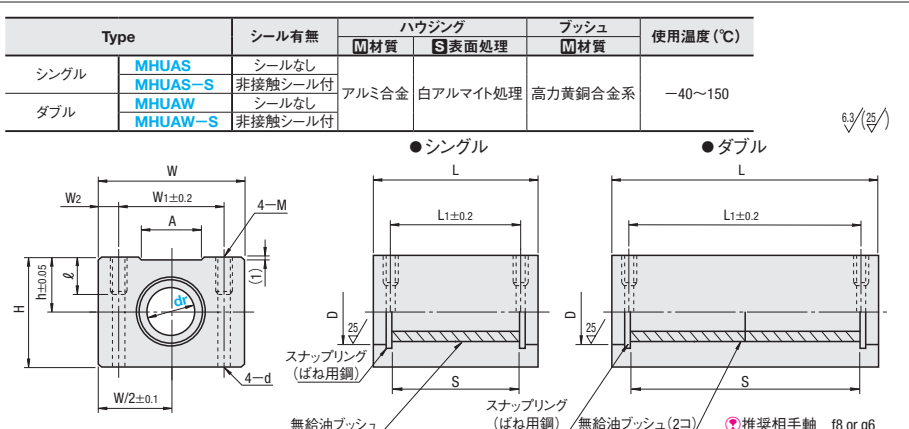

OIL FREE BUSHING HOUSING UNITS -TALL BLOCK TYPE-WIDE BLOCK TYPE-

無給油ブッシュブロック型ハウジングユニット—スタンダードタイプ—

—銅合金ブッシュ内蔵 トール・ワイドタイプ—

■特長：水平方向の運動に適した、ハウジングの製作・組み付けの手間を軽減した規格です。幅(W寸)がワイドタイプよりコンパクトな規格です。 ●CADデータフォルダ名：06_Oil_Free_Bushings

型式	Type	dr	許容差	h	W	H	D	L		L1		L2		S	T	M1	M2	d×t	¥基準単価				
								シングル	ダブル	シングル	ダブル	シングル	ダブル						MHUTS	MHUTS-S	MHUTW	MHUTW-S	
シングル	MHUTS	16	+0.034 0	27	36	49	22.2	42	78	32	52	18	65	29.8	59.6	7	M6	M6	9×7 (M5ボルト用)	3,300	3,620	7,110	7,430
シングル	MHUTS-S	20	0	31	42	54	26	48	85	36	58	18	70	34.8	69.6	8	M8	M8	11×8 (M6ボルト用)	3,660	3,990	7,820	8,150
ダブル	MHUTW	25	+0.041 0	37	52	65	32	56	120	42	80	22	100	49.8	99.6	9	M10	M10	14×10 (M8ボルト用)	5,730	6,100	11,200	11,570
ダブル	MHUTW-S	30	0	40	58	71	37	68	128	44	90	22	110	59.8	119.6	9	M10	M10	14×10	7,970	8,340	14,650	15,020

●非接触シール付の特長は、P433をご参照ください。●ハウジング内のブッシュの交換・取り外しはできません。

■特長：水平方向の運動に適した、ハウジングの製作・組み付けの手間を軽減した規格です。4つの取付穴により強く締結出来ます。

型式	Type	dr	許容差	h	W	H	D	L		L1		L2		S	W1	W2	M	d	l	A	¥基準単価			
								シングル	ダブル	シングル	ダブル	シングル	ダブル								MHUAS	MHUAS-S	MHUAW	MHUAW-S
シングル	MHUAS	16	+0.034 0	19	54	42	22.2	42	68	34	60	29.8	59.6	36	9	M5	4.3	12	26	3,100	3,430	6,830	7,150	
シングル	MHUAS-S	20	0	21	54	42	26	48	78	40	70	34.8	69.6	40	7	M6	5.2	12	26	3,290	3,620	7,150	7,480	
ダブル	MHUAW	25	+0.041 0	26	78	60	32	62	110	50	100	49.8	99.6	54	12	M8	7	18	38	5,590	5,960	11,920	12,290	
ダブル	MHUAW-S	30	0	30	78	60	37	70	128	58	110	59.8	119.6	58	10	M8	7	18	38	6,870	7,240	14,410	14,780	