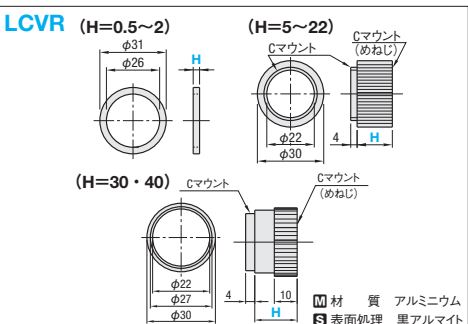

ADJUSTER RINGS

CCTV LENS

MATCHING SPECIFICATION TABLE OF ADJUSTER RINGS.

接写リング/CCTVレンズ・接写リング取付換算表

29 画像処理
測定器具
取付部品

型式	H	重量 g	¥基準単価 1~40	¥スライド単価 5~200
1	0.5	0.25	560	540
2	1.0	0.5	700	680
3	2.0	1.0	900	880
4	4.0	2.0	1,200	1,180
5	7.0	4.0	1,400	1,380
10	15	11.5	1,500	1,480
20	22	15.5	1,600	1,580
30	30	22.5	2,800	2,780
40	30.5	35.0	3,500	3,480

※表示数量を超えはWOSにてご確認ください。
※重量は理論値です。

Order 注文例 型式 LCVR10
Delivery 出荷日 在庫品 翌日出荷 送料 P133
ご希望によりPM6.0迄、当日出荷受付致します。

■接写リング装着時の視野・倍率・WD表

レンズ焦点距離 接写リング (mm)	MLCV6				MLCV8				MLCV12				MLCV16			
	1/2"	1/3"	1/4"	WD (mm)	1/2"	1/3"	1/4"	WD (mm)	1/2"	1/3"	1/4"	WD (mm)	1/2"	1/3"	1/4"	WD (mm)
0	171x229	129x171	96x129	201	66x88	49x66	37x49	102	67x89	50x67	38x50	151	94x125	71x94	53x71	299
0.5	43x58	32x43	24x32	41	36x48	27x36	20x27	51	42x56	32x42	24x32	90	59x78	44x59	33x44	180
1	58x77	43x58	33x43	59	80x107	60x80	45x60	126	114x152	86x114	64x86	272	155x206	116x155	87x116	496
1.5	25x33	18x25	14x18	18	25x33	19x25	14x19	31	31x41	23x31	17x23	62	42x56	32x42	24x32	126
2	29x38	22x29	16x22	23	40x53	30x40	23x30	57	58x77	43x58	33x43	128	76x102	57x76	43x57	240
5	17x23	13x17	10x13	8	19x25	14x19	11x14	21	24x32	18x24	14x18	46	33x44	25x33	19x25	96
10	19x26	14x19	11x14	11	27x35	20x27	15x20	34	38x51	29x38	22x29	80	51x68	38x51	29x38	155
20	13x18	10x13	7x10	3	15x20	12x15	9x12	15	20x27	15x20	11x15	35	27x36	21x27	15x21	76
30	14.4x19.2	10.8x14.4	8.1x10.8	5	20x27	15x20	11x15	22	29x38	22x29	16x22	56	38x51	29x38	22x29	112
40	—	—	—	—	—	—	—	—	10x13	7.4x10	5.5x7.4	9	13x18	10x13	7.4x10	29
50	—	—	—	—	—	—	—	—	12x15	8.6x12	6.5x8.6	13	15x20	12x15	8.6x12	36
60	—	—	—	—	—	—	—	—	—	—	—	—	7x9	5.3x7	4.0x5.3	9
70	—	—	—	—	—	—	—	—	—	—	—	—	8x10	5.8x8	4.3x5.8	10